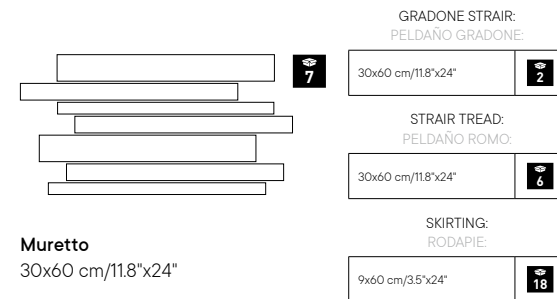

GLAZED PORCELAIN STONEWARE + STD BODY + MATT
GRES PORCELÁNICO ESMALTADO + PASTA STD + MATE

30x60 cm/11.8"x24"

VALLS WHITE

VALLS MOSAIC WHITE

VALLS BEIGE

VALLS MOSAIC BEIGE

VALLS GREY

VALLS MOSAIC GREY

VALLS ANTHRACITE

VALLS MOSAIC ANTHRACITE

AVAILABLE FORMATS: / FORMATOS DISPONIBLES:

PIECES NAME NOMBRE DE LA PIEZA	SIZES FORMATOS (cm)	WORK SIZE DIMENSIÓN DE FABRICACIÓN (mm)	BOX CAJA			PALLET PALET			
			PIECES PIEZAS	sqm m ²	MAX. AVERAGE WEIGHT PESO MEDIO MÁXIMO (Kg)	BOXES CAJAS	sqm m ²	MAX. AVERAGE WEIGHT PESO MEDIO MÁXIMO (Kg)	SIZE PALLET FORMATO DEL PALET (mm)
VALLS	30x60 SL	300 x 600 x 9	8	1,440	30,000	40	57,600	1142	800x1200x740
VALLS MOSAIC	30x60 SL	300 x 600 x 9	8	1,440	30,000	40	57,600	1142	800x1200x740

VALLS BEIGE 30x60 cm/11.8"x24" ↘	VALLS MOSAIC BEIGE 30x60 cm/11.8"x24" ↘	STONE PIEDRAS
--	---	------------------