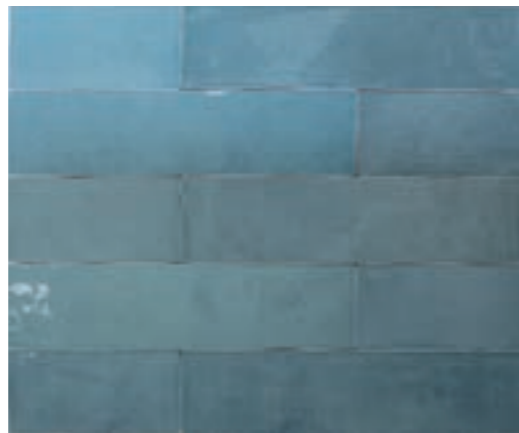

6.2 x 25

ATELIER TAUPE MAT - GLOSSY

10.6 MM

Atelier Wall

6.2 x 25

ATELIER TURQUOISE MAT - GLOSSY

10.6MM

Atelier Wall