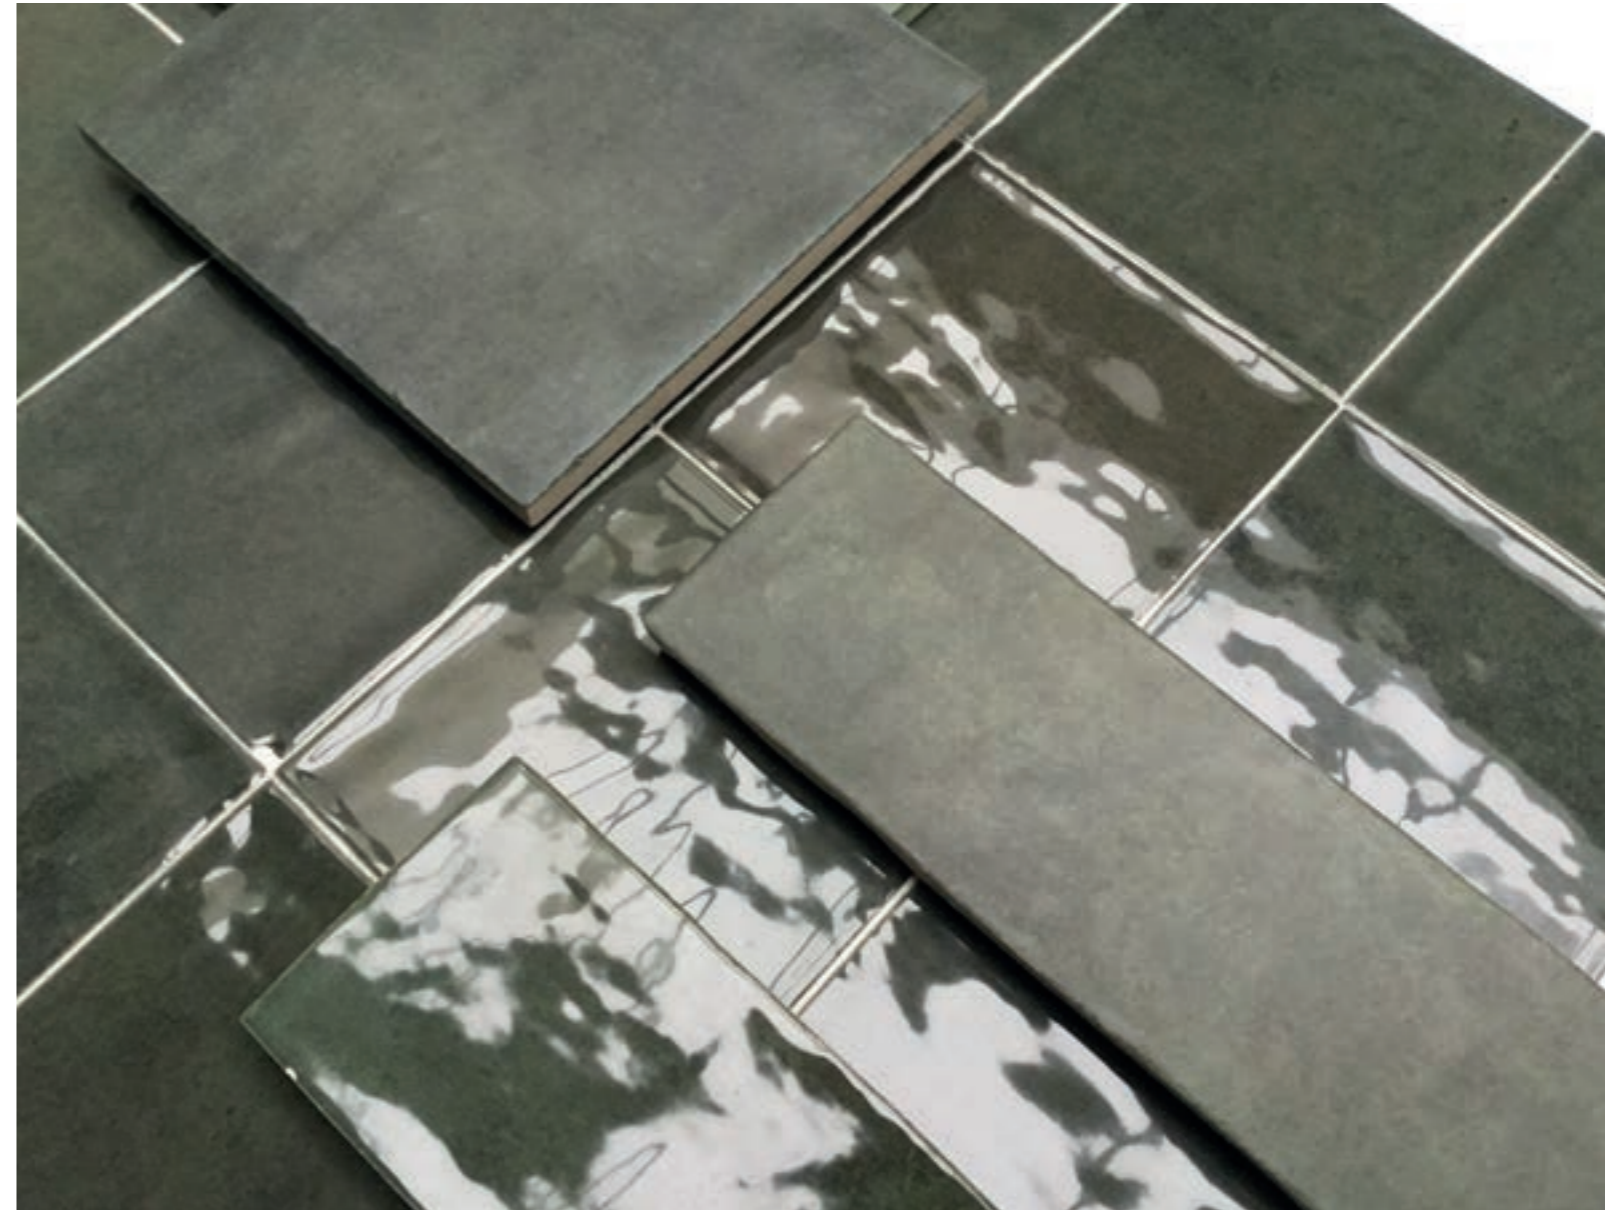

Atelier Wall

10 x 10

ATELIER EMERAUDE GLOSSY

9.6MM