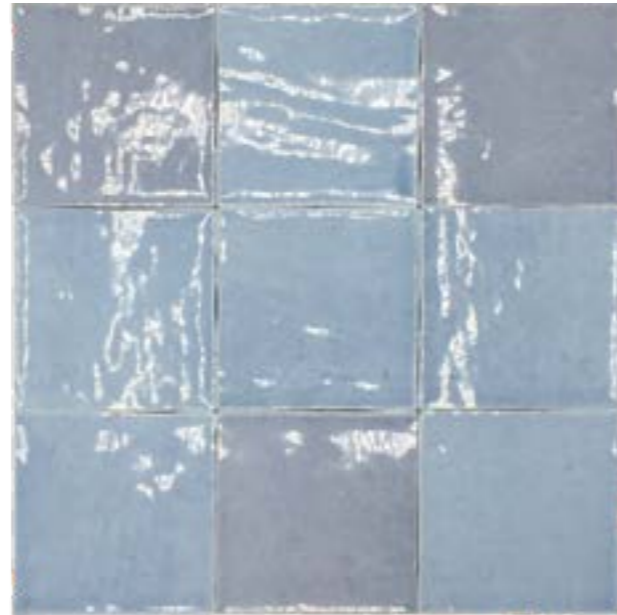

Atelier Wall

10 x 10

ATELIER BLEU LUMIERE GLOSSY

9.6MM