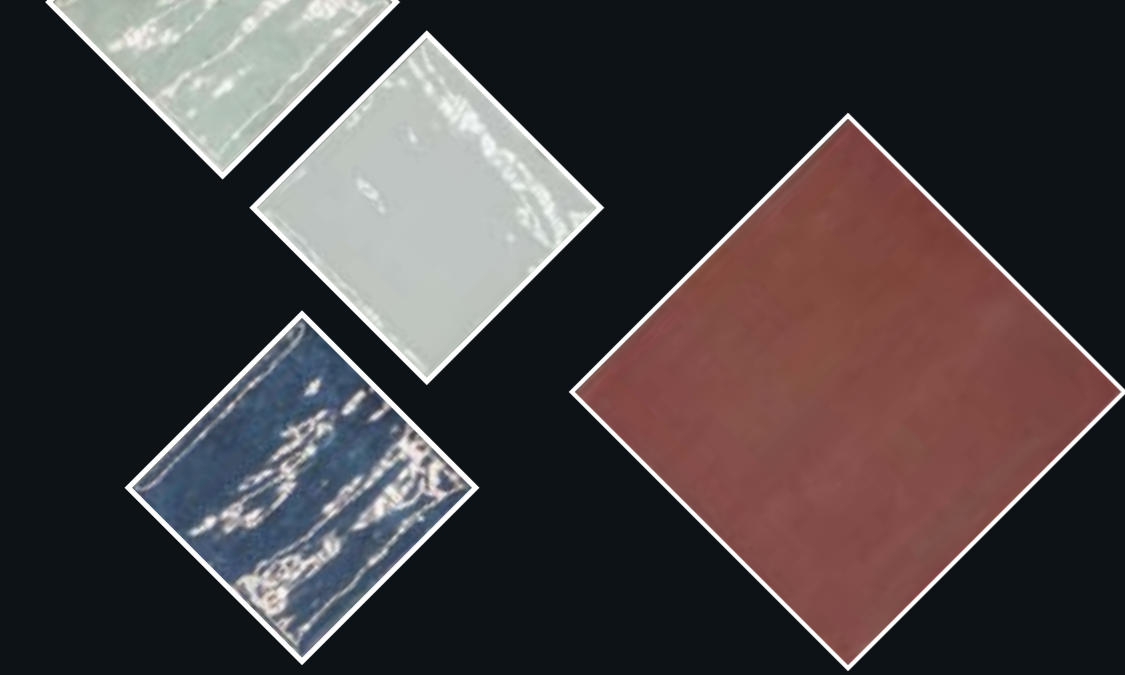

13.8 x 13.8

ATELIER VERT D'EAU MAT

Atelier Floor

13.8 x 13.8

ATELIER VIEUX ROSE MAT

8.5MM

REVOIR PARIS
LEUVENSESTEENWEG 288 - 1932 ZAVENTEM - BELGIUM
INFO@REVOIRPARIS.BE
+32 2 669 16 40

WWW.REVOIRPARISCERAMIC.COM