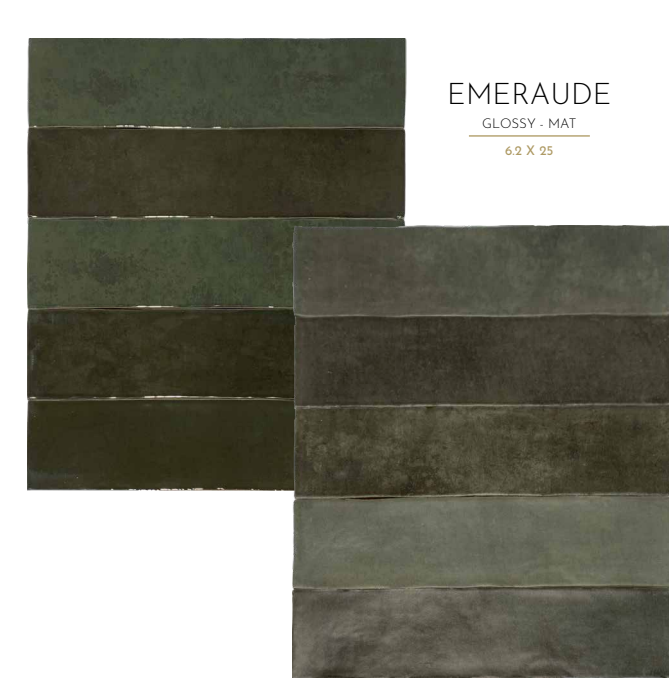

BLANC DE LIN
 MAT
 13.8 X 13.8

BLEU LUMIERE
 MAT
 13.8 X 13.8

BORDEAUX
 MAT
 13.8 X 13.8

MARINE
 MAT
 13.8 X 13.8

TURQUOISE
 MAT
 13.8 X 13.8

EMERAUDE
 MAT
 13.8 X 13.8

NOIR
 MAT
 13.8 X 13.8

VERT D'EAU
 MAT
 13.8 X 13.8

GRIS
 MAT
 13.8 X 13.8

TAUPE
 MAT
 13.8 X 13.8

VIEUX ROSE
 MAT
 13.8 X 13.8

BLANC DE LIN
GLOSSY - MAT
6,2 X 25

BLEU LUMIERE
GLOSSY - MAT
6,2 X 25

EMERAUDE
GLOSSY - MAT
6,2 X 25

GRIS
GLOSSY - MAT
6,2 X 25

TAUPE
GLOSSY - MAT
6,2 X 25