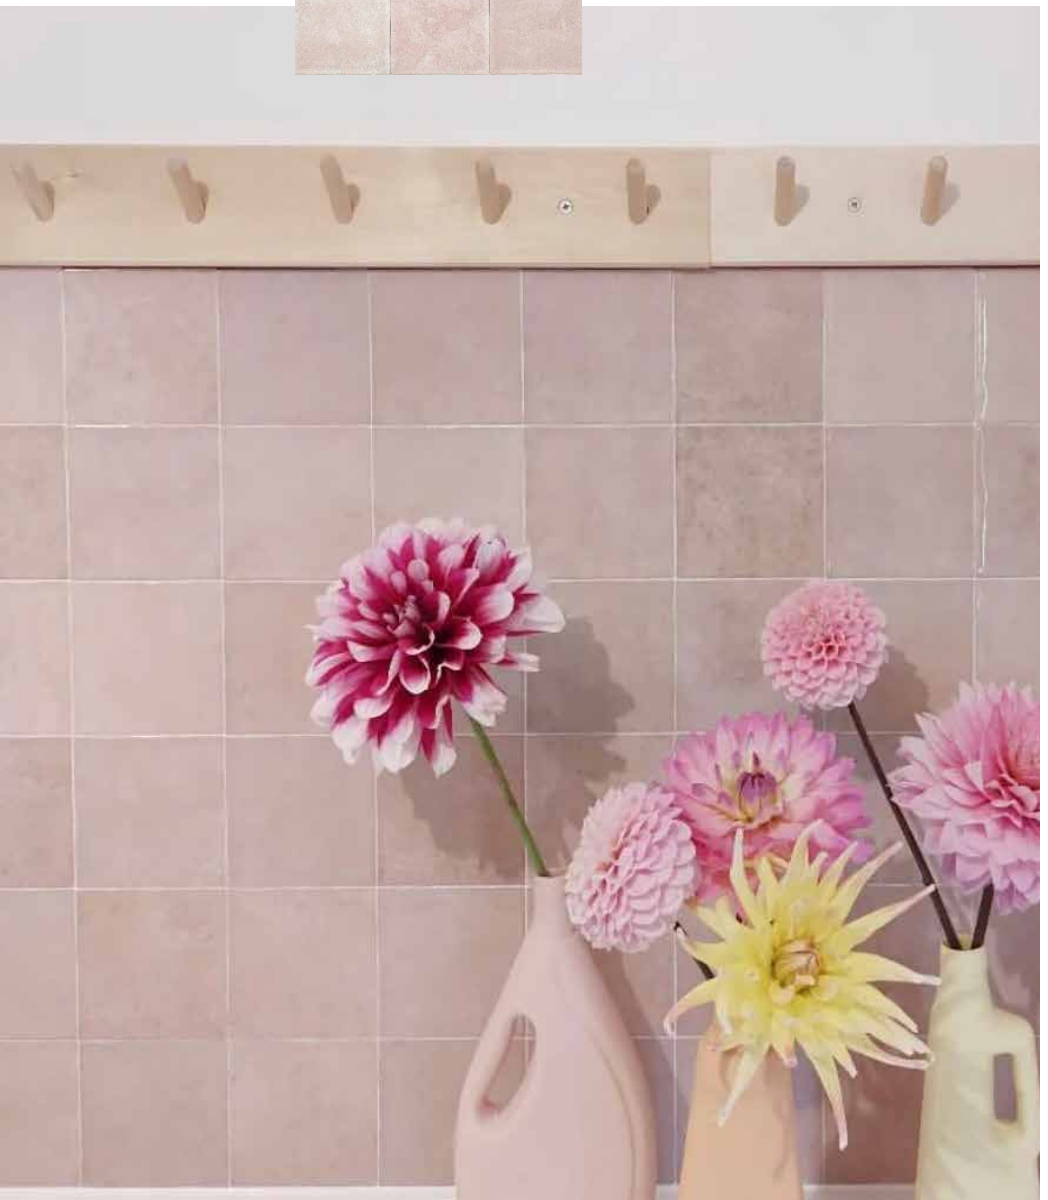

MARINE
 GLOSSY - MAT
 10 x 10

NOIR
 GLOSSY - MAT
 10 x 10

TAUPE
 GLOSSY - MAT
 10 x 10

TURQUOISE
 GLOSSY - MAT
 10 x 10

VERT D'EAU
 GLOSSY - MAT
 10 x 10

VIEUX ROSE
 GLOSSY - MAT
 10 x 10

13.8 x 13.8
 Mat

26pc 120 box
 0.5 m² 60 m²

BLANC DE LIN
 MAT
 13.8 X 13.8

BLEU LUMIERE
 MAT
 13.8 X 13.8

BORDEAUX
 MAT
 13.8 X 13.8

MARINE
 MAT
 13.8 X 13.8

TURQUOISE
 MAT
 13.8 X 13.8

EMERAUDE
 MAT
 13.8 X 13.8

NOIR
 MAT
 13.8 X 13.8

VERT D'EAU
 MAT
 13.8 X 13.8