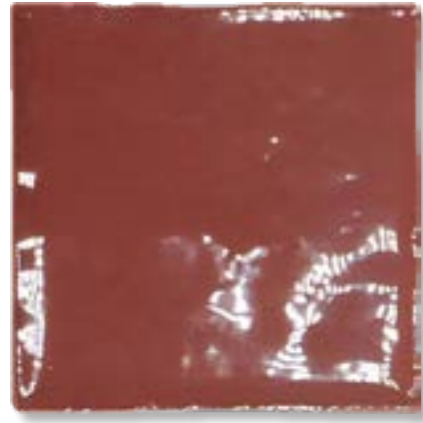

Atelier Wall

10 x 10

ATELIER BORDEAU GLOSSY