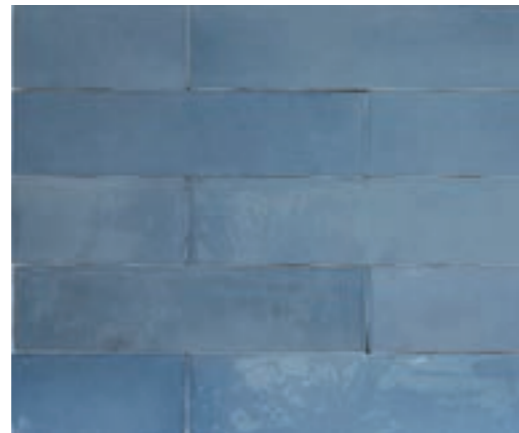

Atelier Wall

6.2 x 25

ATELIER BLEU LUMIERE MAT - GLOSSY

10,6MM