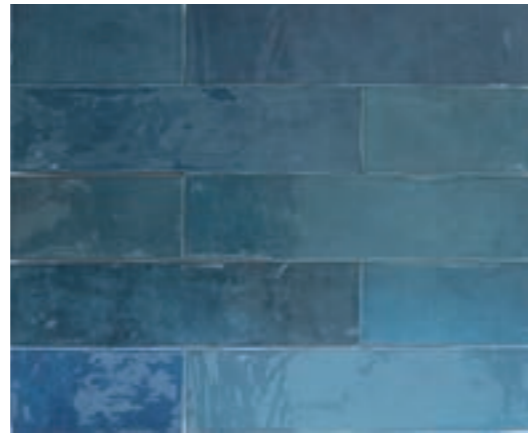

Atelier Wall

6.2 x 25

ATELIER MARINE MAT - GLOSSY