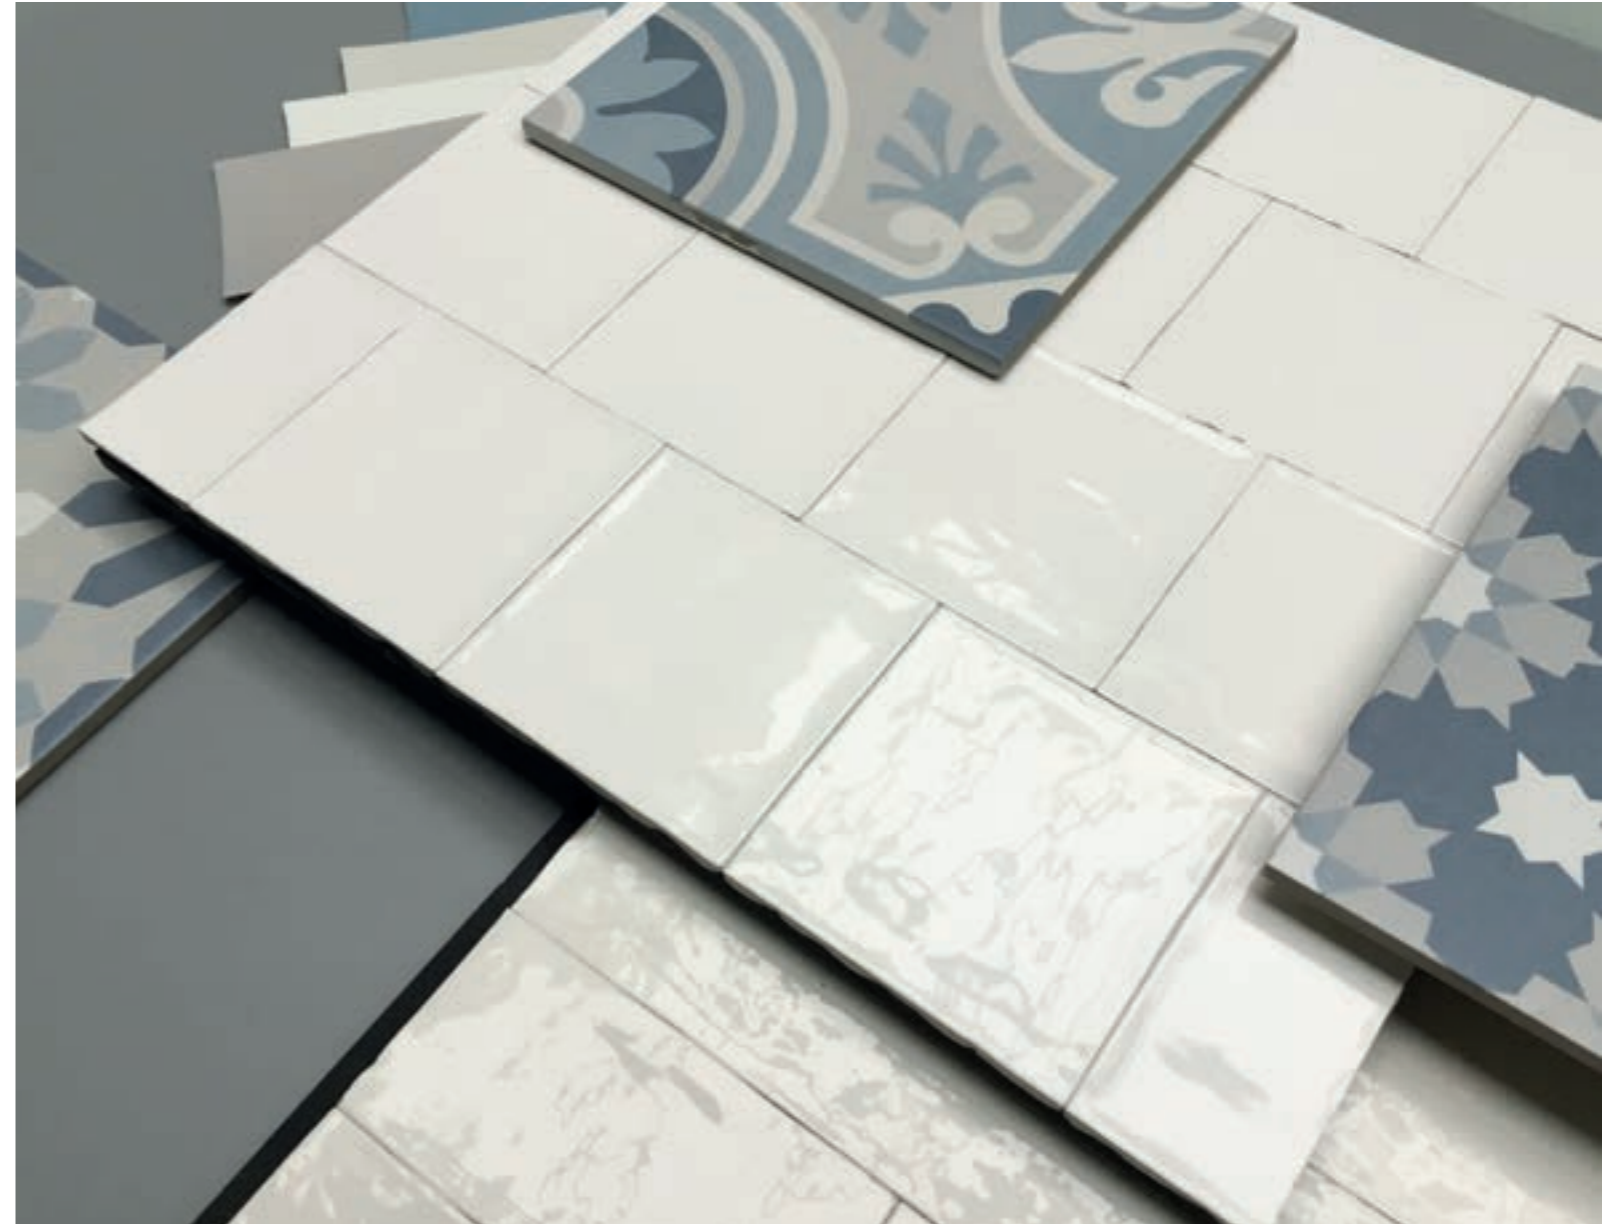

Atelier Wall

10 x 10

ATELIER BLANC DE LIN GLOSSY

9.6MM