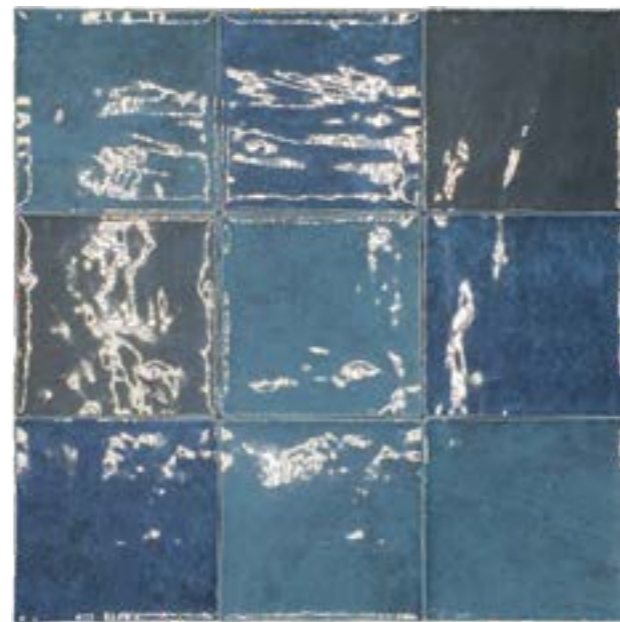

Atelier Wall

10 x 10

ATELIER BLEU MARINE GLOSSY

9.6MM