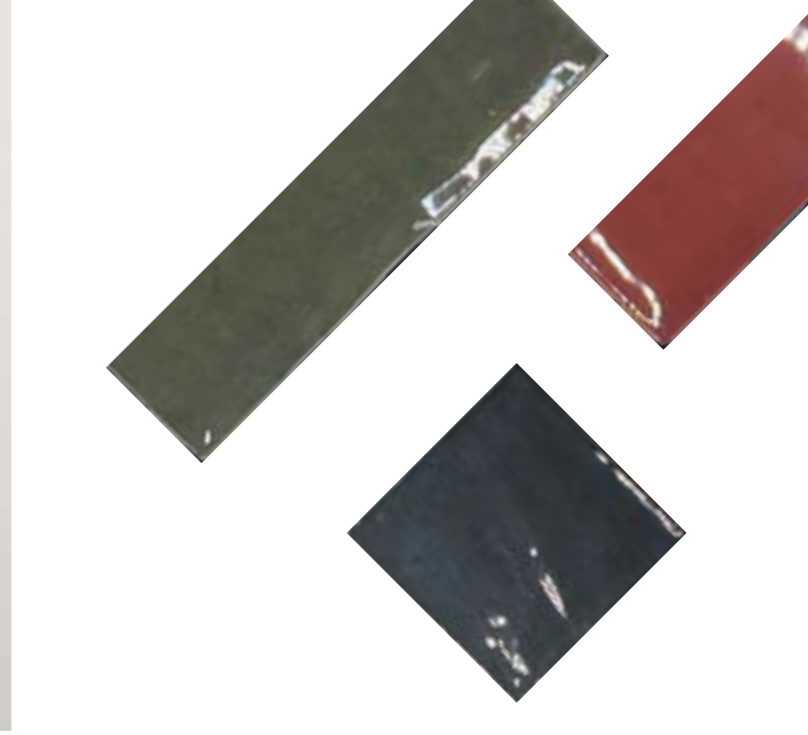

13.8 x 13.8

ATELIER VERT D'EAU MAT

Atelier Floor

13.8 x 13.8

ATELIER VIEUX ROSE MAT

8.5MM

REVOIR PARIS
LEUVENSESTEENWEG 288 - 1932 ZAVENTEM - BELGIUM
INFO@REVOIRPARIS.BE
+32 2 669 16 40

WWW.REVOIRPARISCERAMIC.COM