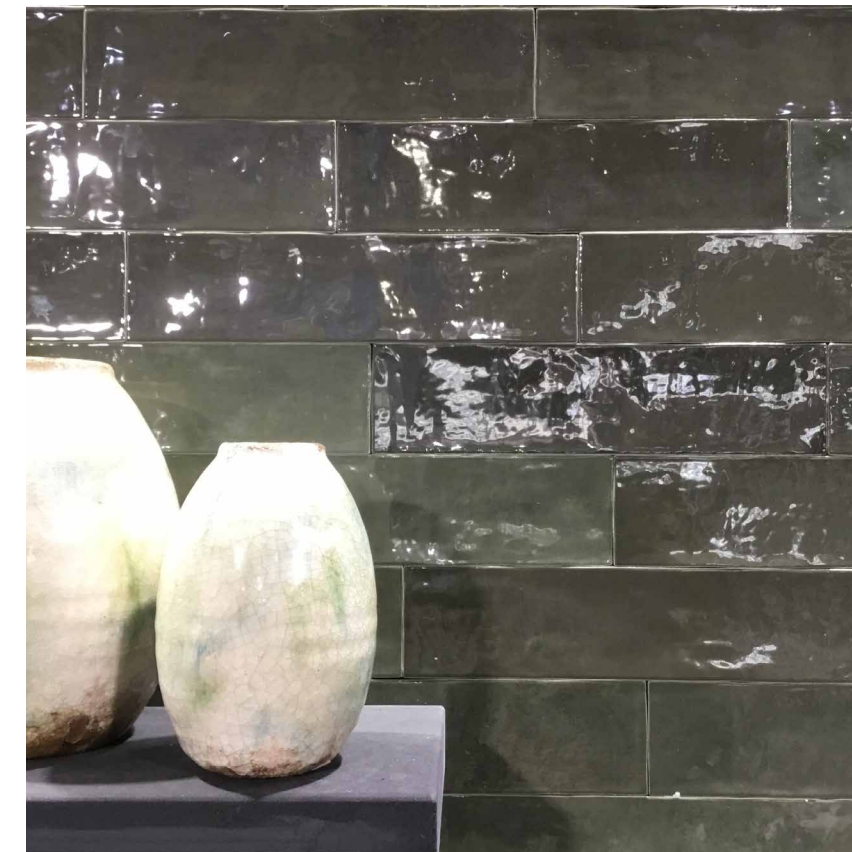

MARINE
GLOSSY - MAT
6,2 X 25