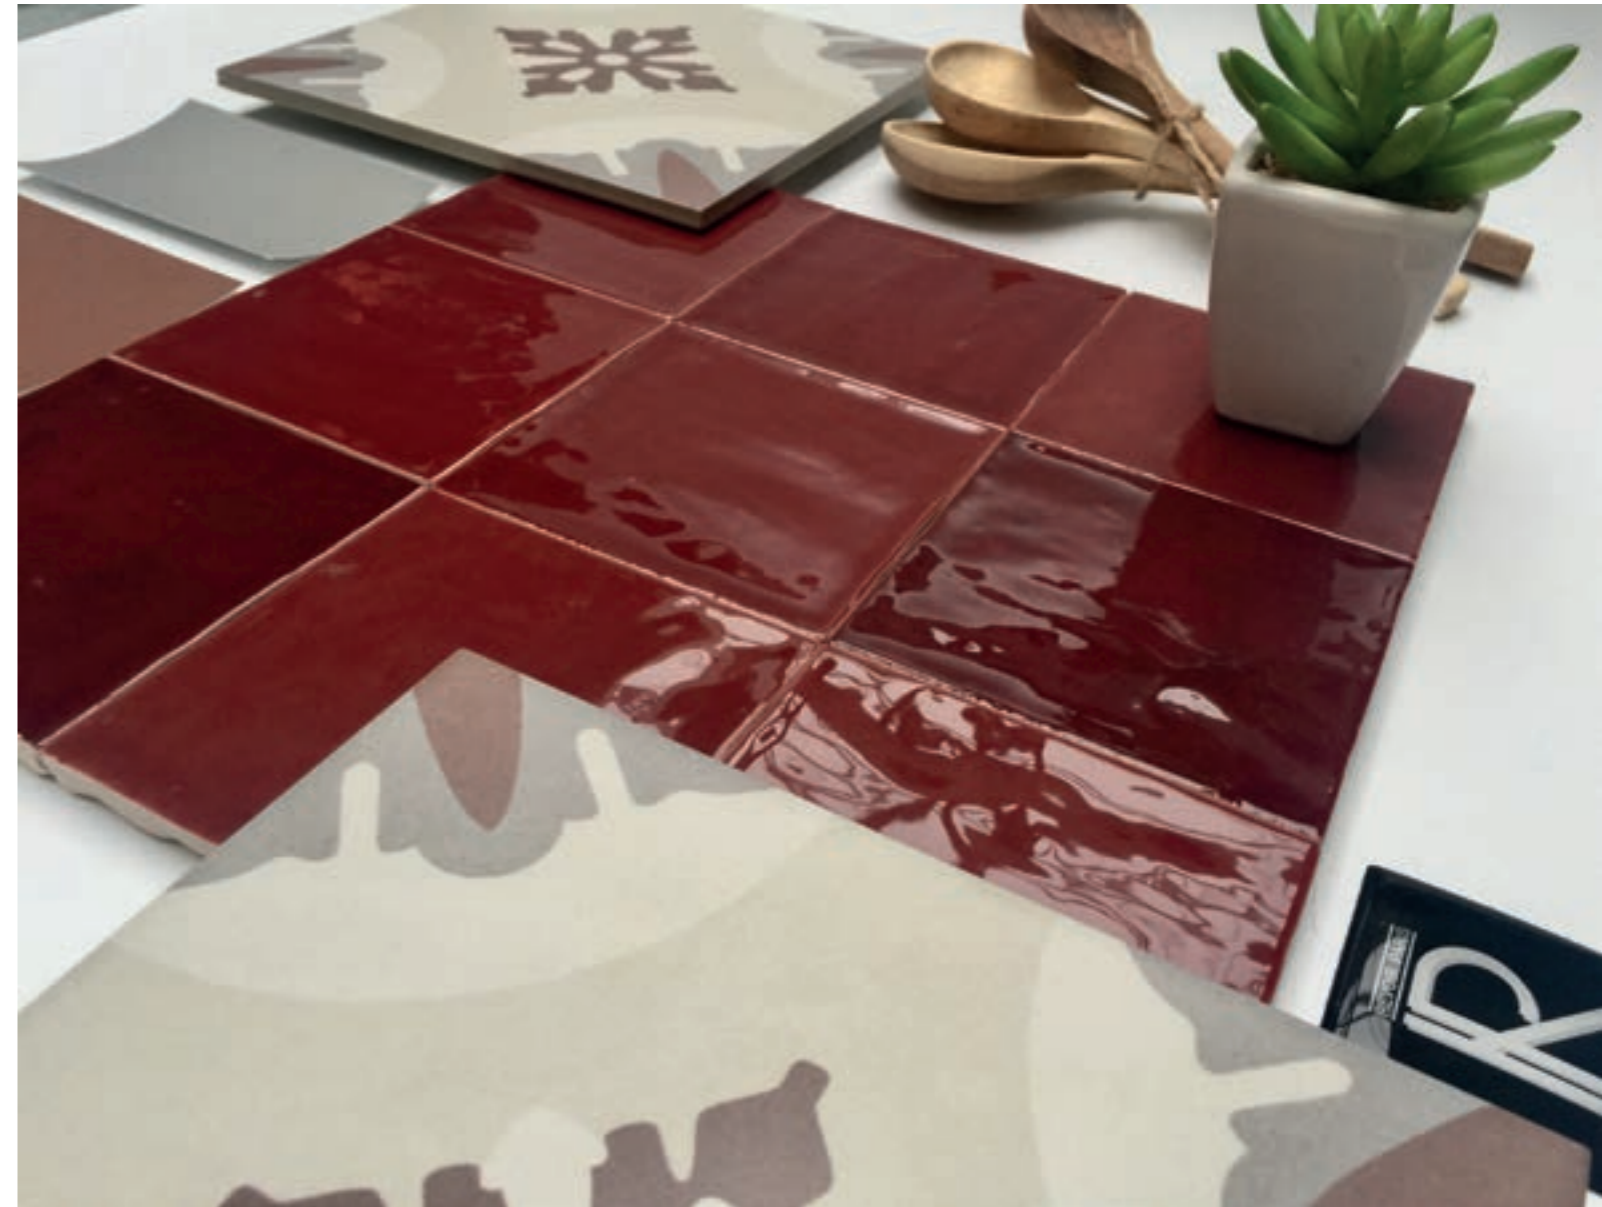

Atelier Wall

10 x 10

ATELIER BORDEAU GLOSSY