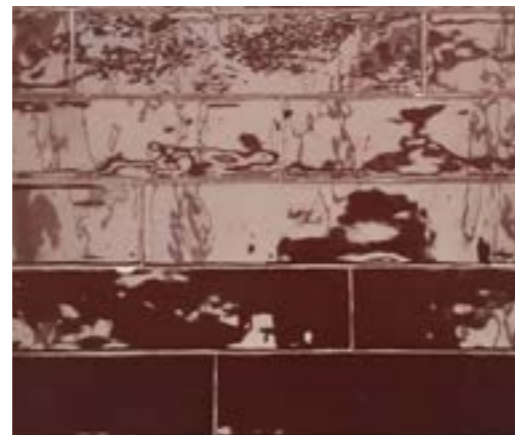

ATELIER EMERAUDE
MAT - GLOSSY