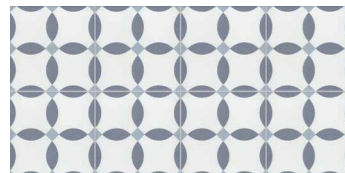

ANTONET

200 x 200 x 8 mm

BELDA

200 x 200 x 8 mm

FLAVIE
NOIR

200 x 200 x 8 mm

FLORA

200 x 200 x 8 mm

FLOW
GRIS

200 x 200 x 8 mm

FLOW
MARRON

200 x 200 x 8 mm

CHERE
BLEU

200 x 200 x 8 mm

CHERE
NOIR

200 x 200 x 8 mm

CLEA

200 x 200 x 8 mm

DORI

200 x 200 x 8 mm

GAETINE
BLEU

200 x 200 x 8 mm

GAETINE
CLASSIC

200 x 200 x 8 mm