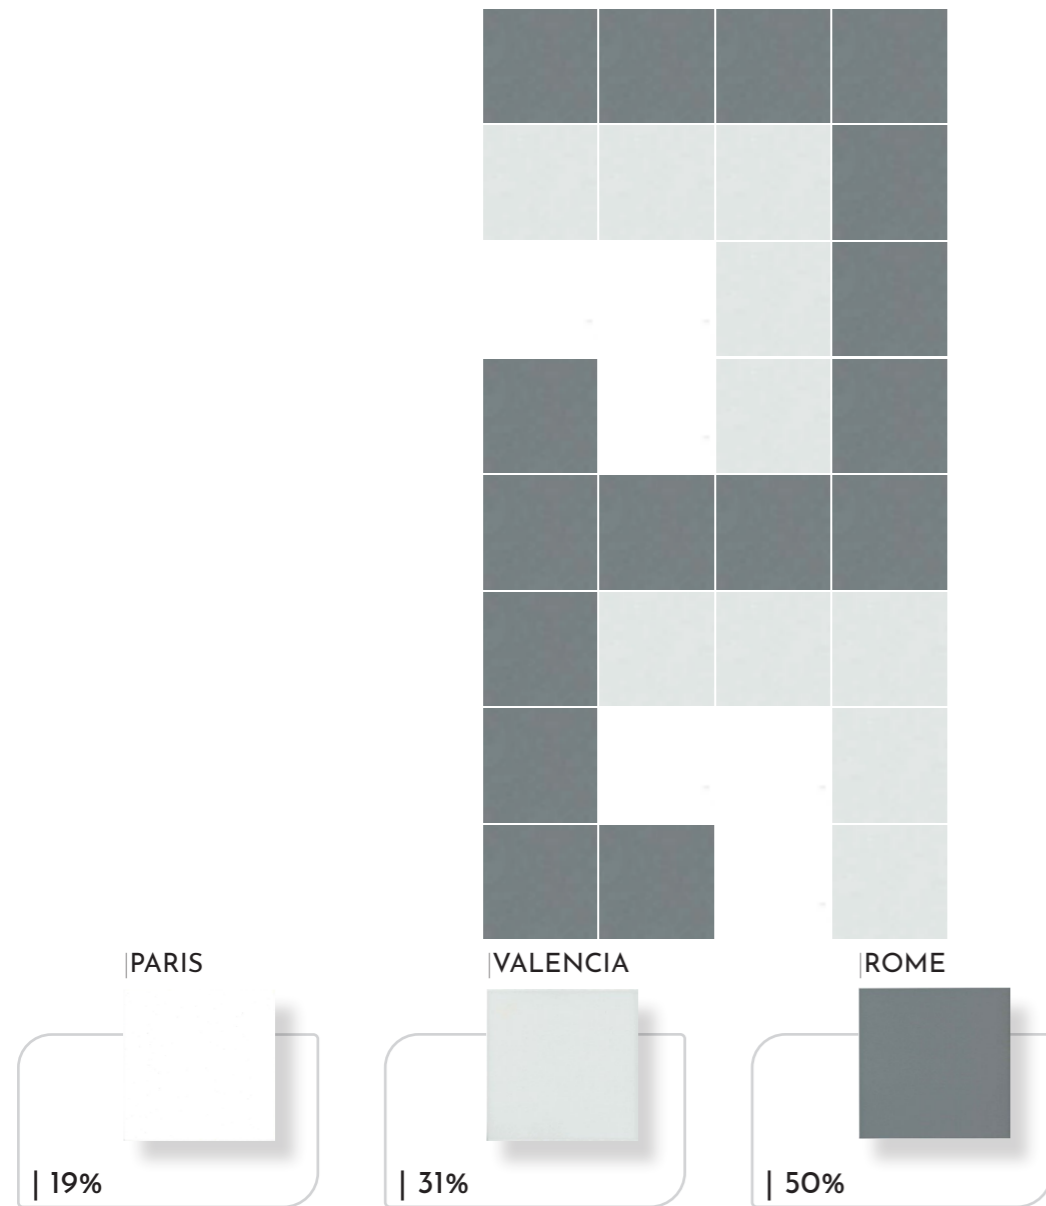

## LAY PATTERN 02

VALENCIA

| 25%

ROME

| 25%

PALERMO

| 50%

## LAY PATTERN 02 - 45°

VALENCIA

| 25%

ROME

| 25%

PALERMO

| 50%

## LAY PATTERN 03

VALENCIA

| 47%

ROME

| 47%

PALERMO

| 6%

## LAY PATTERN 04