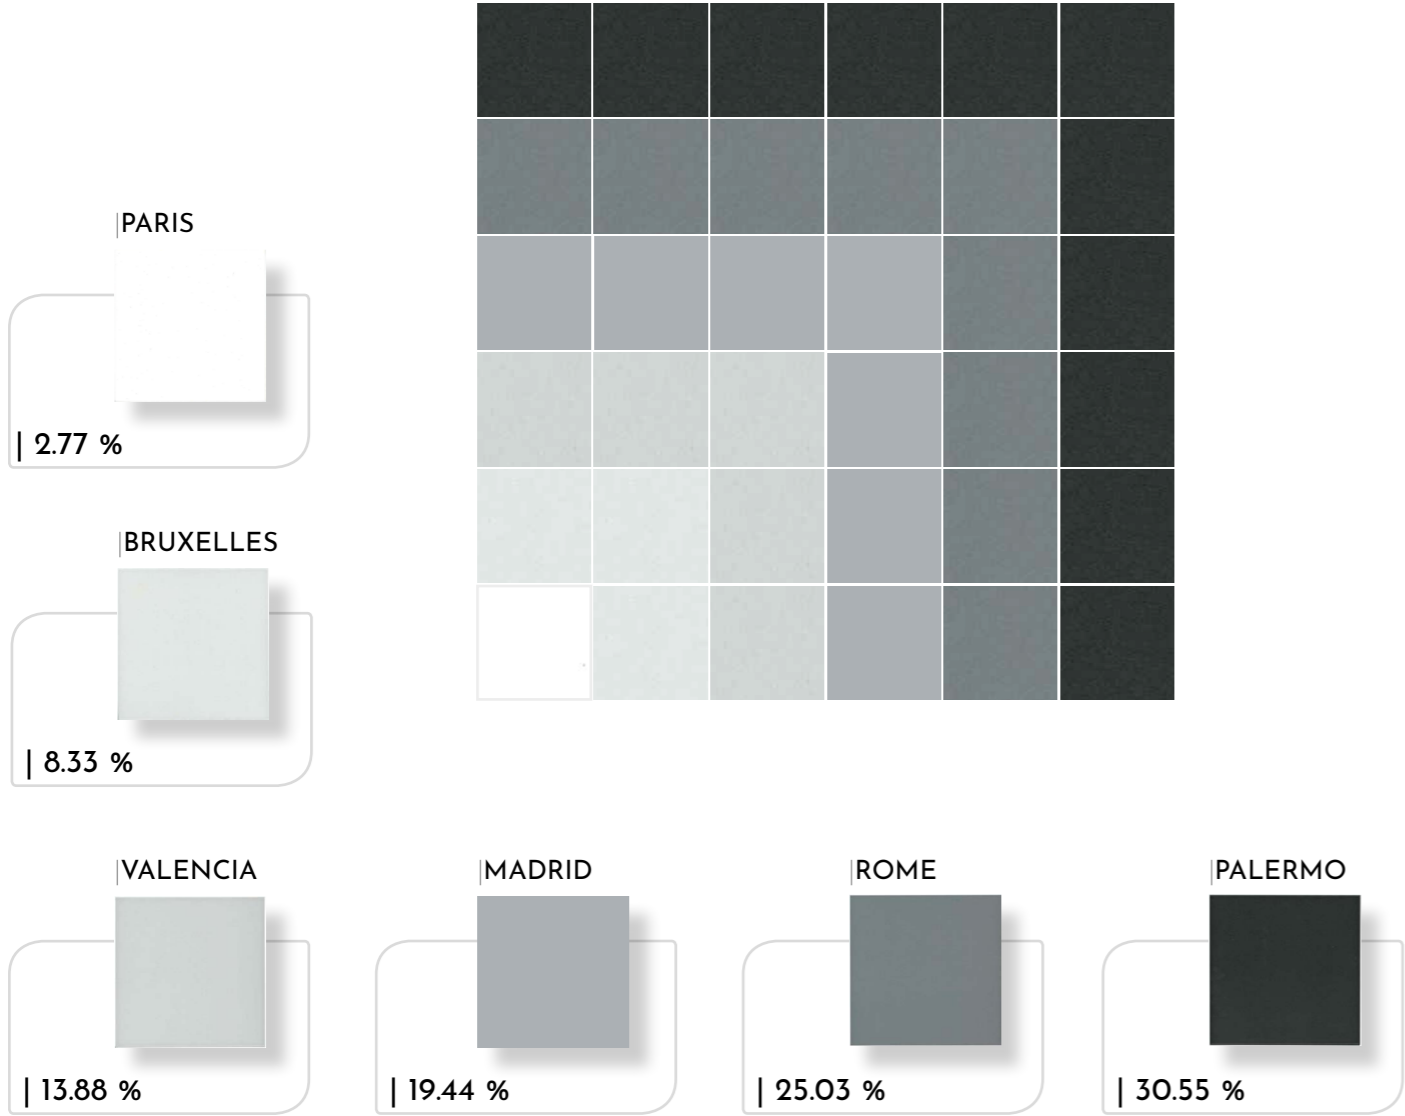

| LAY PATTERN 005