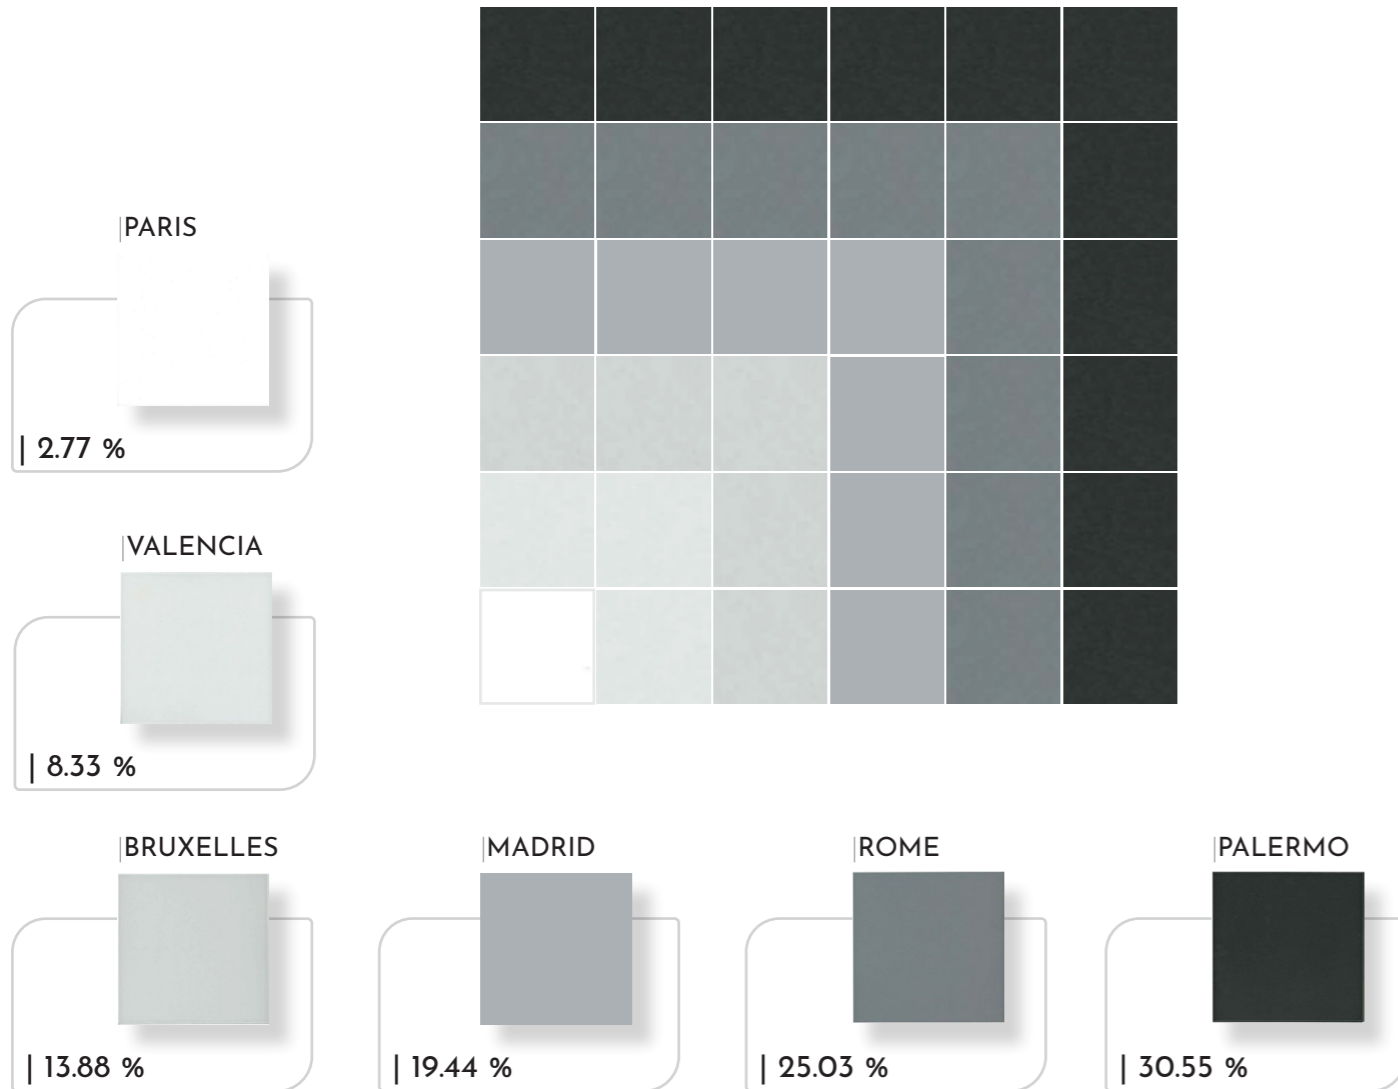

LAY PATTERN 05