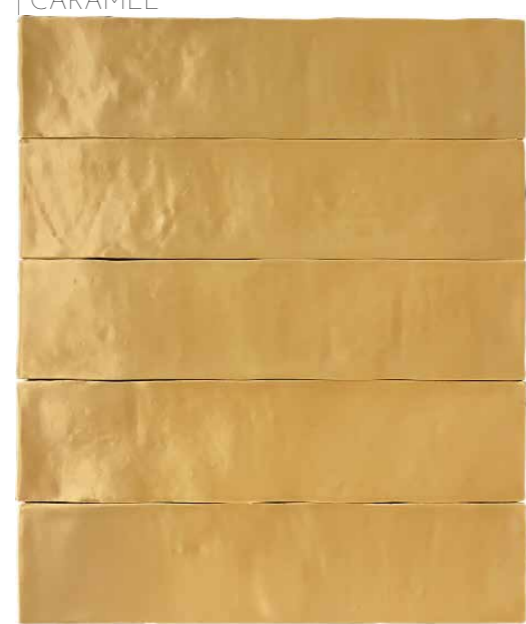

PROVENCE

6.2 x 25 mat

20 pc
0.313m²

120 Box
37.56 m²

|GRIS BETON

|ANTRACITE

|CAMEL

|CHOCOLAT

|COCOUILLE

|Parme & Cocquille

|Bel Histoire Agathe

| GRIS TAUPE

| PARME

| PETROL

| ROUGE TOSCANE

| TAUPE UNI