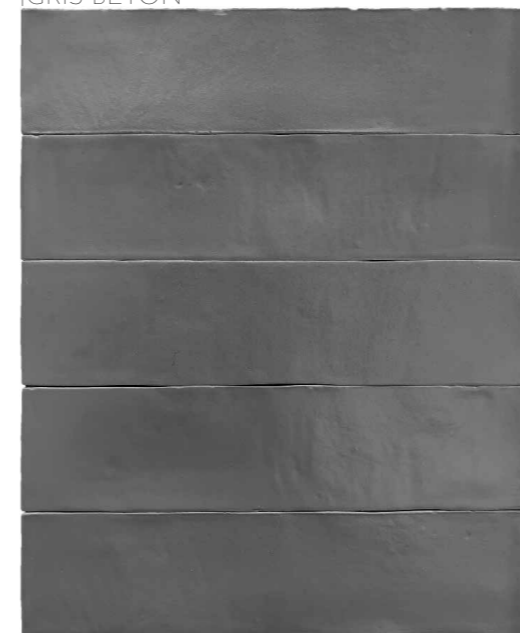

PROVENCE

6.2 x 25 mat

20 pc
0.313m²

120 Box
37.56 m²

|GRIS BETON

|ANTRACITE

|CAMEL

|CHOCOLAT

|COCOUILLE

|Parme & Cocquille

|Bel Histoire Agathe

| GRIS TAUPE

| PARME

| PETROL

| ROUGE TOSCANE

| TAUPE UNI