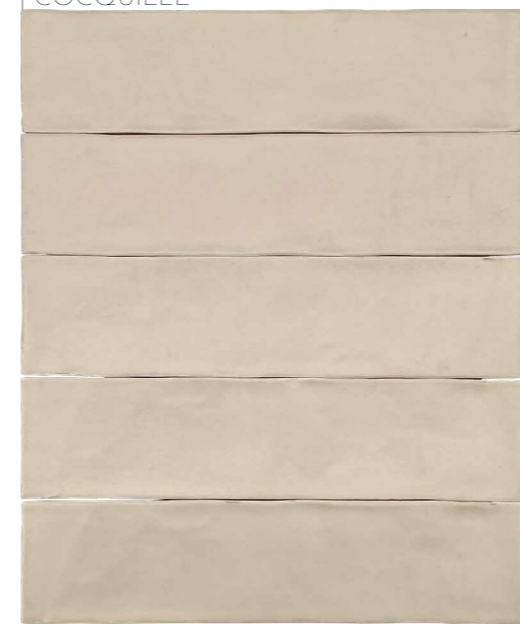

PROVENCE

6.2 x 25 mat

20 pc
0.313m²

120 Box
37.56 m²

|GRIS BETON

|ANTRACITE

|CAMEL

|CHOCOLAT

|COCOUILLE

|Parme & Cocquille

|Bel Histoire Agathe

| GRIS TAUPE

| PARME

| PETROL

| ROUGE TOSCANE

| TAUPE UNI