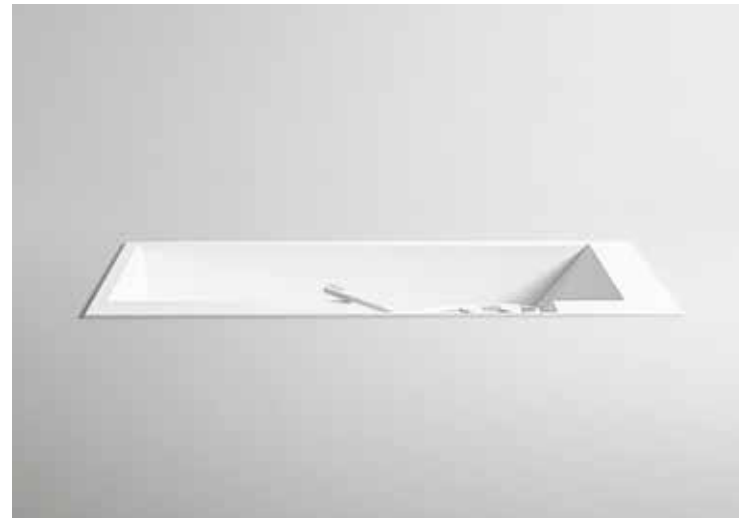

Incasso | Recessed