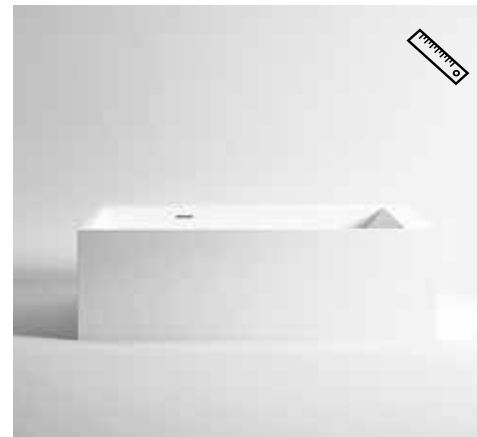

Vasche Bathtubs

Squadrate Squared

P 272 Unico

Morbide Rounded