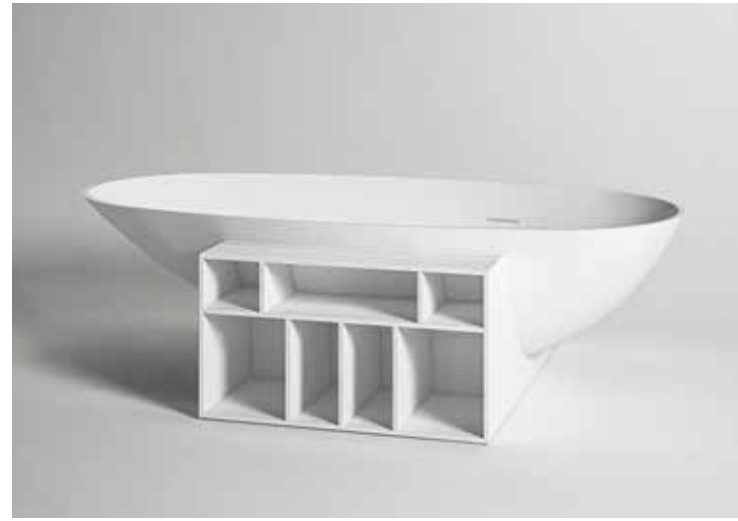

Egg

L'aggiunta della libreria alla vasca dalla caratteristica forma a uovo, crea un oggetto iconico d'arredamento. Realizzata in Korakril™, ha una finitura setosa opaca.

This bathtub, with its particular shape and the bookshelf, become an iconic piece of furniture.

Arredo | Over floor