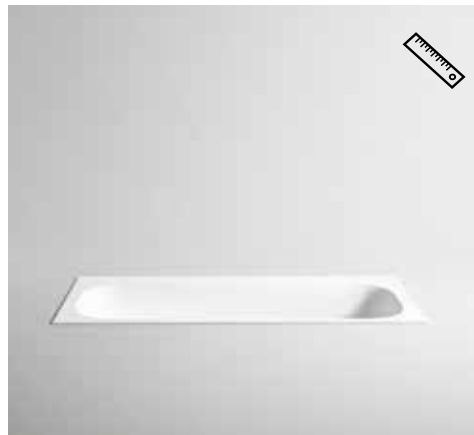

Le vasche da bagno in Korakril™ e Korakril™ Blend – il Korakril™ è un Solid Surface acrilico puro al 100%, la versione Blend contiene una bassissima percentuale di poliestere – sono opache e setose al tatto, vengono realizzate per colatura dentro degli appositi stampi utilizzati solitamente per ottenere forme morbide e ovoidali con spessori sottili. Non è possibile modificarne il profilo e le dimensioni a catalogo, ad eccezione della realizzazione di stampi ad hoc. Le vasche che hanno sagome morbide possono essere verniciate esternamente con laccatura Soft Touch, speciale trattamento che segue le dilatazioni del volume quando vengono riempite di acqua calda, o con argilla stesa a mano. Le vasche possono essere opzionate di impianti airpool, idromassaggio e cromoterapia.

Le vasche in Gelcoat si presentano lucide come il materiale ceramico, su richiesta è possibile ottenere la superficie opaca, e vengono realizzate per colatura dentro appositi stampi. Il Gelcoat è lo strato di finitura esterna, una vernice densa con spessore di oltre 1 mm che viene applicata sullo stampo prima della colatura, rimanendo poi fissata alla vasca una volta aperto lo stampo. Forme e dimensioni differenti dallo standard possono essere realizzate costruendo uno stampo su misura.

P 286 Unico semincasso | semi-recessed

Maxi

P 296 Hole Rotonda

P 282 Unico

P 284 Unico Rotonda

P 270 R1

Vasche Bathtubs

Incasso / Semincasso Recessed / Semi-recessed

P 272 Unico incasso

P 272 Unico semincasso

P 282 Unico Maxi incasso

P 270 R1 Maxi incasso

P 284 Unico Rotonda Maxi

P 262 Ergo_nomic incasso

P 262 Ergo_nomic semincasso

P 264 R1 incasso