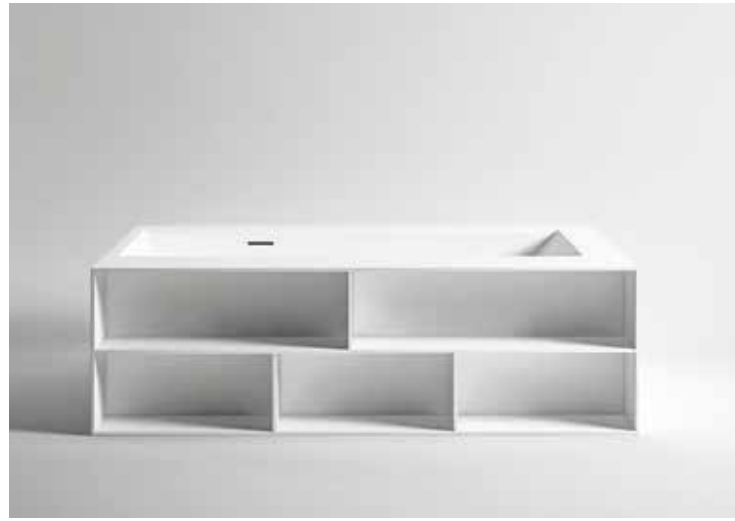

Unico Libro

Vasca Unico in Corian® con libreria integrata frontalmente. Può essere accessoriata con airpool, idromassaggio e cromoterapia.

The main feature of this bathtub made in Corian® is the bookshelf integrated in the front. It can be equipped with airpool, whirlpool or chrome therapy systems.

Arredo | Over floor