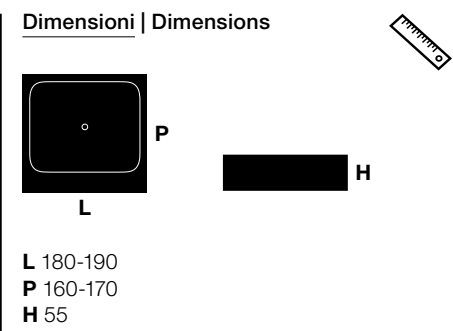

Dimensioni | Dimensions