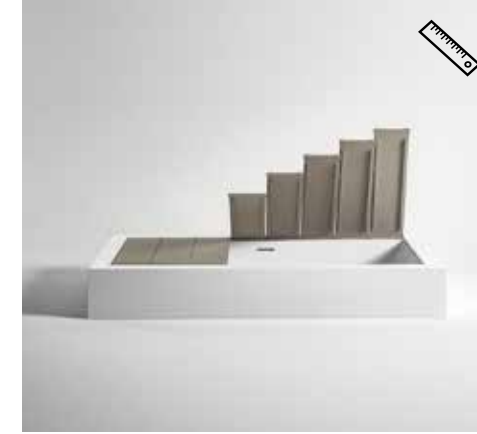

P 286 Unico semincasso | semi-recessed