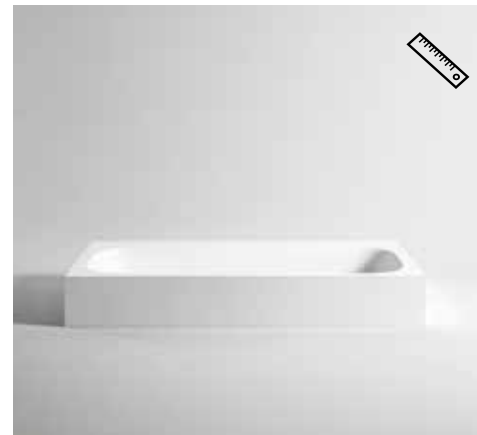

Le vasche da bagno in Korakril™ e Korakril™ Blend – il Korakril™ è un Solid Surface acrilico puro al 100%, la versione Blend contiene una bassissima percentuale di poliestere – sono opache e setose al tatto, vengono realizzate per colatura dentro degli appositi stampi utilizzati solitamente per ottenere forme morbide e ovoidali con spessori sottili. Non è possibile modificarne il profilo e le dimensioni a catalogo, ad eccezione della realizzazione di stampi ad hoc. Le vasche che hanno sagome morbide possono essere verniciate esternamente con laccatura Soft Touch, speciale trattamento che segue le dilatazioni del volume quando vengono riempite di acqua calda, o con argilla stesa a mano. Le vasche possono essere opzionate di impianti airpool, idromassaggio e cromoterapia.

Le vasche in Gelcoat si presentano lucide come il materiale ceramico, su richiesta è possibile ottenere la superficie opaca, e vengono realizzate per colatura dentro appositi stampi. Il Gelcoat è lo strato di finitura esterna, una vernice densa con spessore di oltre 1 mm che viene applicata sullo stampo prima della colatura, rimanendo poi fissata alla vasca una volta aperto lo stampo. Forme e dimensioni differenti dallo standard possono essere realizzate costruendo uno stampo su misura.

P 272 Unico incasso

P 272 Unico semincasso

P 282 Unico Maxi incasso

P 270 R1 Maxi incasso

P 284 Unico Rotonda Maxi

P 262 Ergo_nomic incasso

P 262 Ergo_nomic semincasso

P 264 R1 incasso