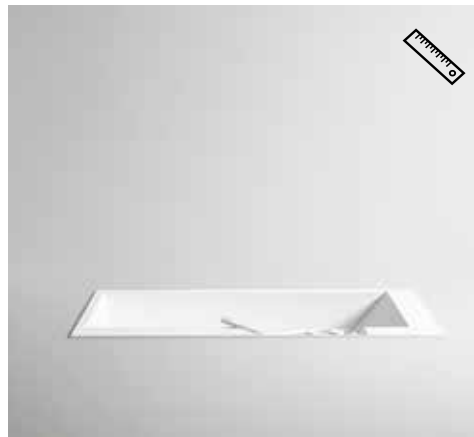

P 262 Ergo_nomic incasso