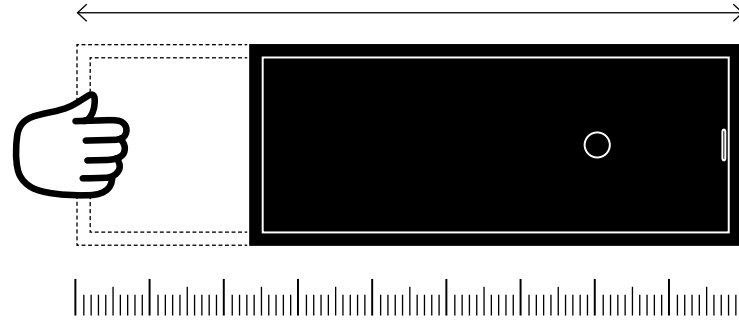

Vasche Bathtubs

Le vasche da bagno in Corian® – primo Solid Surface al mondo, presente sul mercato da oltre 50 anni – sono opache e setose al tatto. Vengono realizzate a mano partendo dalla lastra; questa lavorazione permette di poter modificare misure e angoli rispetto alla versione standard senza che i tempi di consegna subiscano delle variazioni. I modelli di grandi dimensioni, nel caso in cui ci siano delle difficoltà di accesso in abitazione, possono essere realizzati in più segmenti che vengono saldati in loco dai tecnici di Rexa Design. Le vasche possono essere opzionate di impianti airpool, idromassaggio e cromoterapia.

Le vasche in Gelcoat si presentano lucide come il materiale ceramico, su richiesta è possibile ottenere la superficie opaca, e vengono realizzate per colatura dentro appositi stampi. Il Gelcoat è lo strato di finitura esterna, una vernice densa con spessore di oltre 1 mm che viene applicata sullo stampo prima della colatura, rimanendo poi fissata alla vasca una volta aperto lo stampo. Forme e dimensioni differenti dallo standard possono essere realizzate costruendo uno stampo su misura.