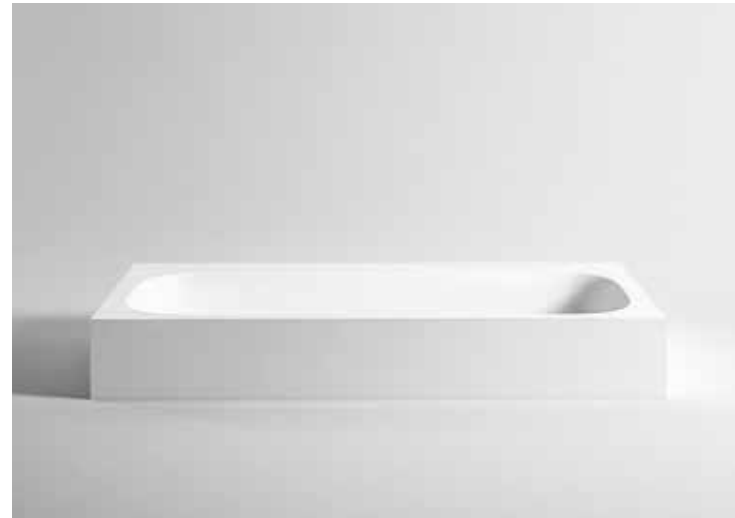

Semincasso | Semi-recessed

R1

Vasca dalla forma squadrata che si contrappone alle linee morbide delle superficie interna, caratterizzata da angoli arrotondati, tutto in Corian®, anche colorato.

Squared shapes and round edges inside made in Corian®, even colored.