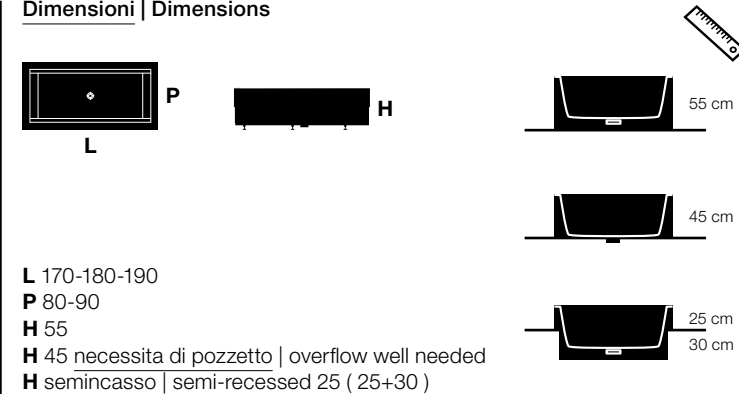

Dimensioni | Dimensions

Posizione | Position

Installazione | Installation

Materiali | Materials

Vasca | Bathtub
Corian® (Matt)
tutti i colori | all colors available
Doghe | Slats
Hpl Polaris
tutti i colori | all colors available

Lati pannellabili | Covering side option

Optional

Pozzetto | Overflow well installation

Bocca di erogazione | Integrated water filler

Rubinetteria | Faucet