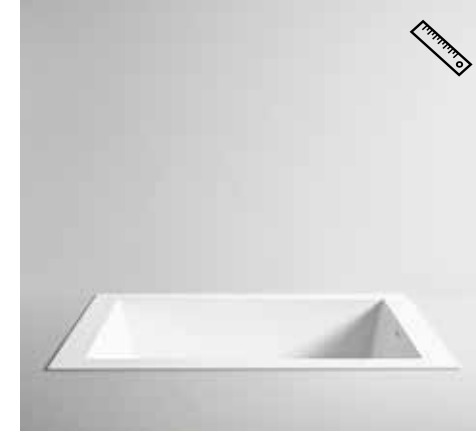

P 282 Unico Maxi incasso