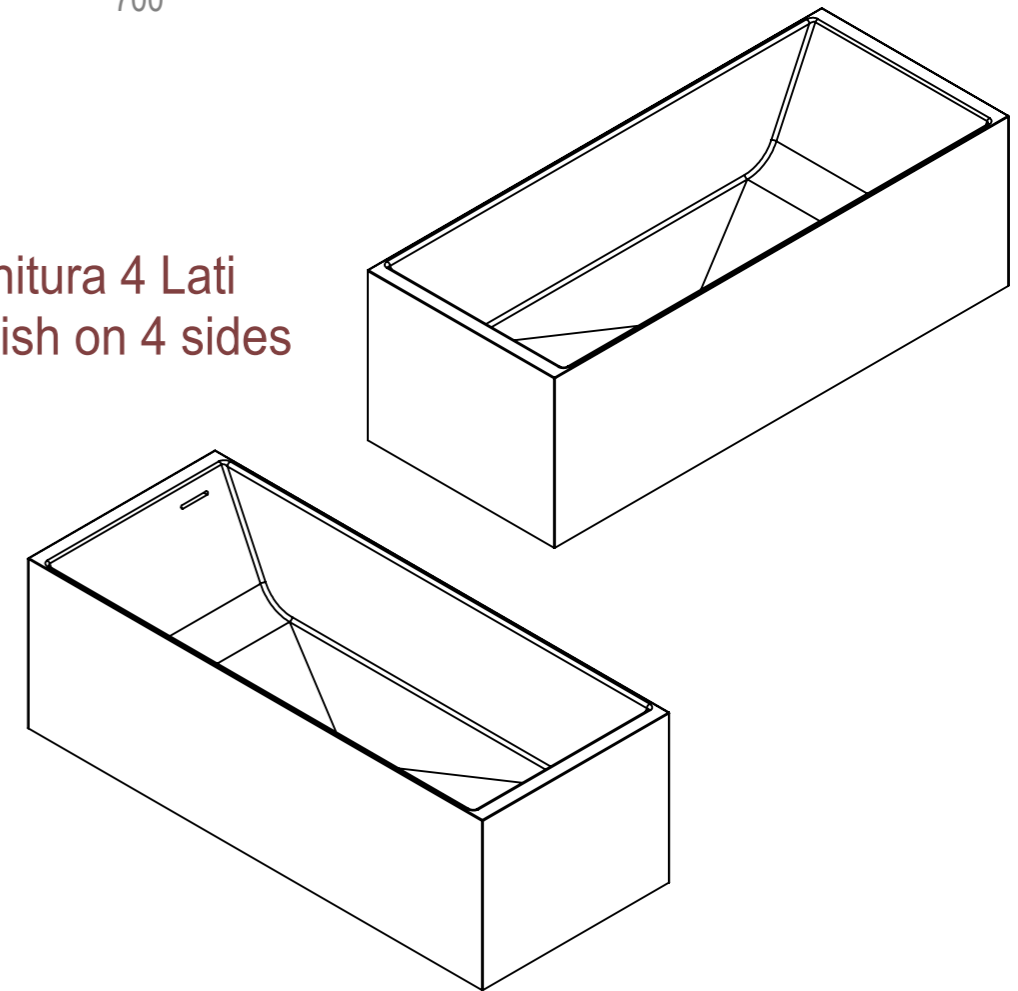

Finitura 4 Lati  
finish on 4 sides

Vasca assemblata in Corian® - Troppo pieno interno - Sifone e piletta up-down compresa - Spigoli interni arrotondati  
 Assembled bathtub in Corian® - internal overflow - with trap and drain system - round edge inside  
 Zusammenbaue Badewanne aus Corian® - Innere Ablaufgarnitur - Siphon und Abfluss up-down inklusiv - rundete innere Kante.  
 Baignoire assemblée en Corian® - Trop-plein interne - avec siphon et vidage up-down - Arêtes internes arrondis  
 Bañera ensamblada en Corian® Desagüe interno - sifón y válvula de desagüe up-down incluidos  
 Собранный ванна в Corian® - внутреннее переполнение - с системой ловушки и слива - круглый край внутри

<b>REXA</b> DESIGN	Cod.Art.: 25MI1011	Descriz.: Vasca MINI L.170x80 CX Stanza
	Modello: UNICO MINI	Descriz.: Assemb. bathtube L.170x80 Freestanding
Autore: Uff.Tek. REXA	Data: 24/07/18	Materiale: Corian®
Foglio: A3	Scala: 1:10	Material: Corian®
		Misure/Size: 1700 x 800 x h.550 mm.
		Finitura: Vedi Ordine
		Finish: look at order

Il presente disegno è di proprietà di REXA DESIGN. Si fa divieto a chiunque di riprodurlo o renderlo noto a terzi senza nostra autorizzazione scritta  
 This drawing is of REXA DESIGN properties. It is forbidden to reproduce or disclosed to third parties without our written authorization  
 Viste proiettate metodo Europeo Misure espresse in millimetri [Pollici] - Views projected European method Dimensions in mm [inch]