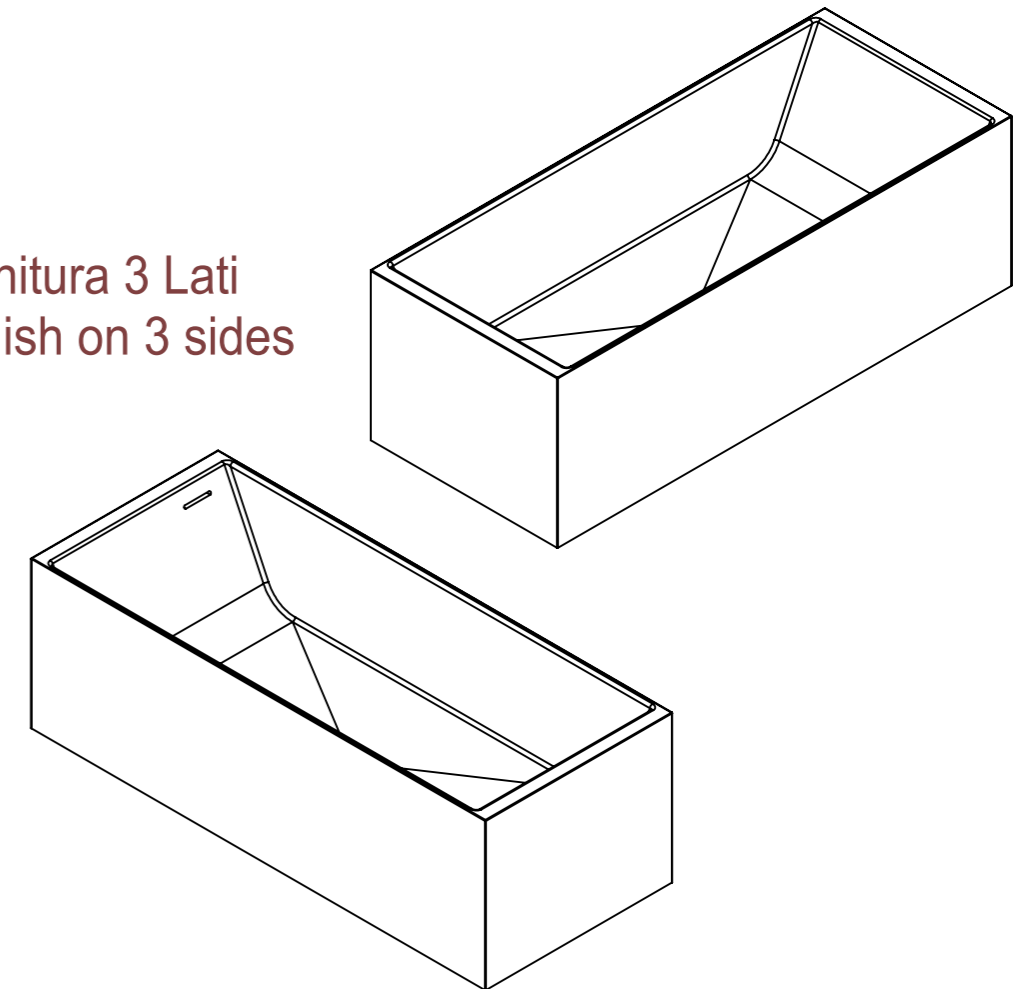

Finitura 3 Lati
finish on 3 sides

Vasca assemblata in Corian® -Troppo pieno interno-Sifone e piletta up-down compresa-Spigoli interni arrotondati
 Assembled bathtub in Corian® - internal overflow - with trap and drain system - round edge inside
 Zusammenbaue Badewanne aus Corian® - Innere Ablaufgarnitur - Siphon und Abfluss up-down inklusiv - rundete innere Kante.
 Baignoire assemblée en Corian® - Trop-plein interne - avec siphon et vidage up-down - Arêtes internes arrondis
 Bañera ensamblada en Corian® Desagüe interno - sifón y válvula de desagüe up-down incluidos
 Собранная ванна в Corian® - внутреннее переполнение - с системой ловушки и слива - круглый край внутри

REXA DESIGN	Cod.Art.: 25MI2011	Descriz.: Vasca MINI L.170x80 a Parete
	Modello: UNICO MINI	Descrpt.: Assemb. bathtube L. 170x80 Wall
Autore: Uff.Tek. REXA	Data: 24/07/18	Materiale: Corian®
Foglio: A3	Scala: 1:10	Material: Corian®
		Misure/Size: 1700 x 800 x h.550 mm.
		Finitura: Vedi Ordine
		Finish: look at order

Il presente disegno è di proprietà di REXA DESIGN. Si fa divieto a chiunque di riprodurlo o renderlo noto a terzi senza nostra autorizzazione scritta
 This drawing is of REXA DESIGN properties. It is forbidden to reproduce or disclosed to third parties without our written authorization
 Viste proiettate metodo Europeo Misure espresse in millimetri [Pollici] - Views projected European method Dimensions in mm [inch]