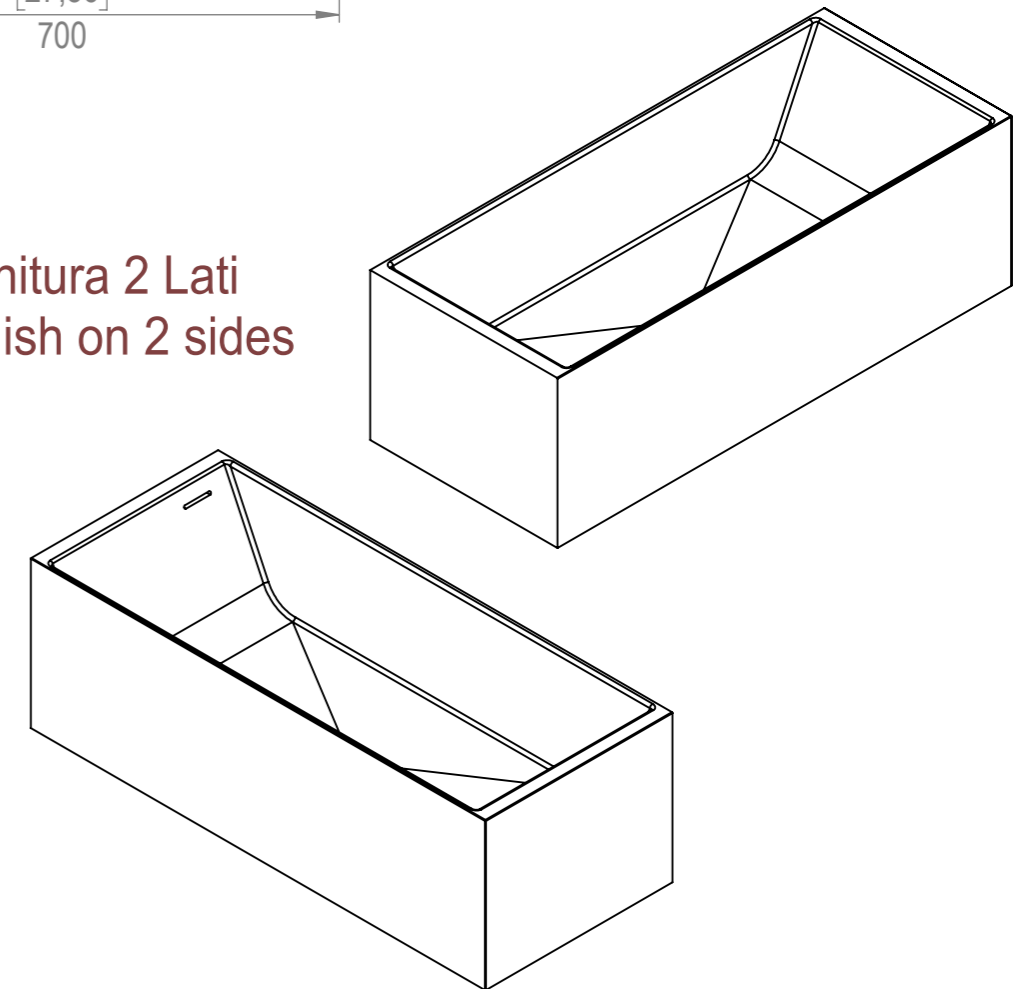

Finitura 2 Lati  
finish on 2 sides

Vasca assemblata in Corian® -Troppo pieno interno-Sifone e piletta up-down compresa-Spighi interni arrotondati  
 Assembled bathtub in Corian® - internal overflow - with trap and drain system - round edge inside  
 Zusammenbaue Badewanne aus Corian® - Innere Ablaufgarnitur - Siphon und Abfluss up-down inklusiv - rundete innere Kante.  
 Baignoire assemblée en Corian® - Trop-plein interne - avec siphon et vidage up-down - Arêtes internes arrondis  
 Bañera ensamblada en Corian® Desagüe interno - sifón y válvula de desagüe up-down incluidos  
 Собранный ванна в Corian® - внутреннее переполнение - с системой ловушки и слива - круглый край внутри

<b>REXA</b> DESIGN	Cod.Art.: 25MI3011	Descriz.: Vasca MINI L.170x80 Ang. SX
	Modello: UNICO MINI	Descriz.: Assemb. bathtube L.170x80 Left corner
Autore: Uff.Tek. REXA	Data: 24/07/18	Materiale: Corian®
Foglio: A3	Scala: 1:10	Material: Corian®
		Misure/Size: 1700 x 800 x h.550 mm.
		Finitura: Vedi Ordine
		Finish: look at order

Il presente disegno è di proprietà di REXA DESIGN. Si fa divieto a chiunque di riprodurlo o renderlo noto a terzi senza nostra autorizzazione scritta  
 This drawing is of REXA DESIGN properties. It is forbidden to reproduce or disclosed to third parties without our written authorization  
 Viste proiettate metodo Europeo Misure espresse in millimetri [Pollici] - Views projected European method Dimensions in mm [inch]