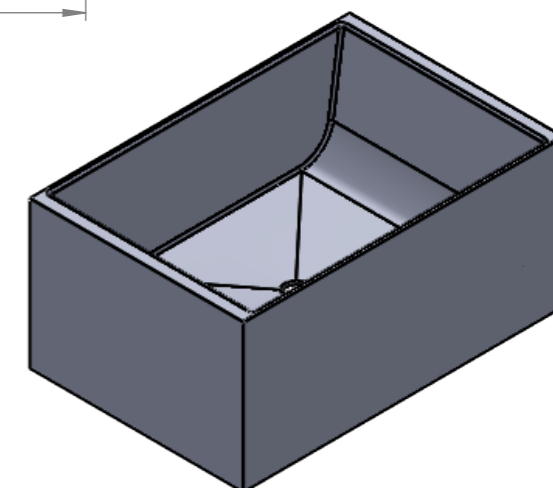

Finitura 2 Lati
finish on 2 sides

Vasca assemblata in Corian® -Troppo pieno interno-Sifone e piletta up-down compresa-Spigoli interni arrotondati
Assembled bathtub in Corian® - internal overflow - with trap and drain system - round edge inside
Zusammenbaue Badewanne aus Corian® - Innere Ablaufgarnitur - Siphon und Abfluss up-down inklusiv - rundete innere Kante.
Baignoire assemblée en Corian® - Trop-plein interne - avec siphon et vidage up-down - Arêtes internes arrondis
Bañera ensamblada en Corian® Desagüe interno - sifón y válvula de desagüe up-down incluidos
Собранная ванна в Corian® - внутреннее переполнение - с системой ловушки и слива - круглый край внутри

REXA
DESIGN

Cod.Art.:
25MI3035

Modello:
UNICO MINI

Autore:
Uff.Tek. REXA

Data:
23/07/18

Cod.Dis.:

Foglio:
A3

Scala:
1:10

Descriz.: Vasca MINI L.120x80 Ang. SX
Descript.: Assemb. bathtube L.120x80 Left Corner

Materiale: Corian®
Material:

Misure/Size:
mm. 1200 x 800 x h.550

Finitura: Vedi Ordine
Finish: look at order

Il presente disegno è di proprietà di REXA DESIGN. Si fa divieto a chiunque di riprodurlo o renderlo noto a terzi senza nostra autorizzazione scritta.
This drawing is of REXA DESIGN properties. It is forbidden to reproduce or disclosed to third parties without our written authorization.
Viste proiettate metodo Europeo Misure espresse in millimetri [Pollici] - Views projected European method Dimensions in mm [inch]