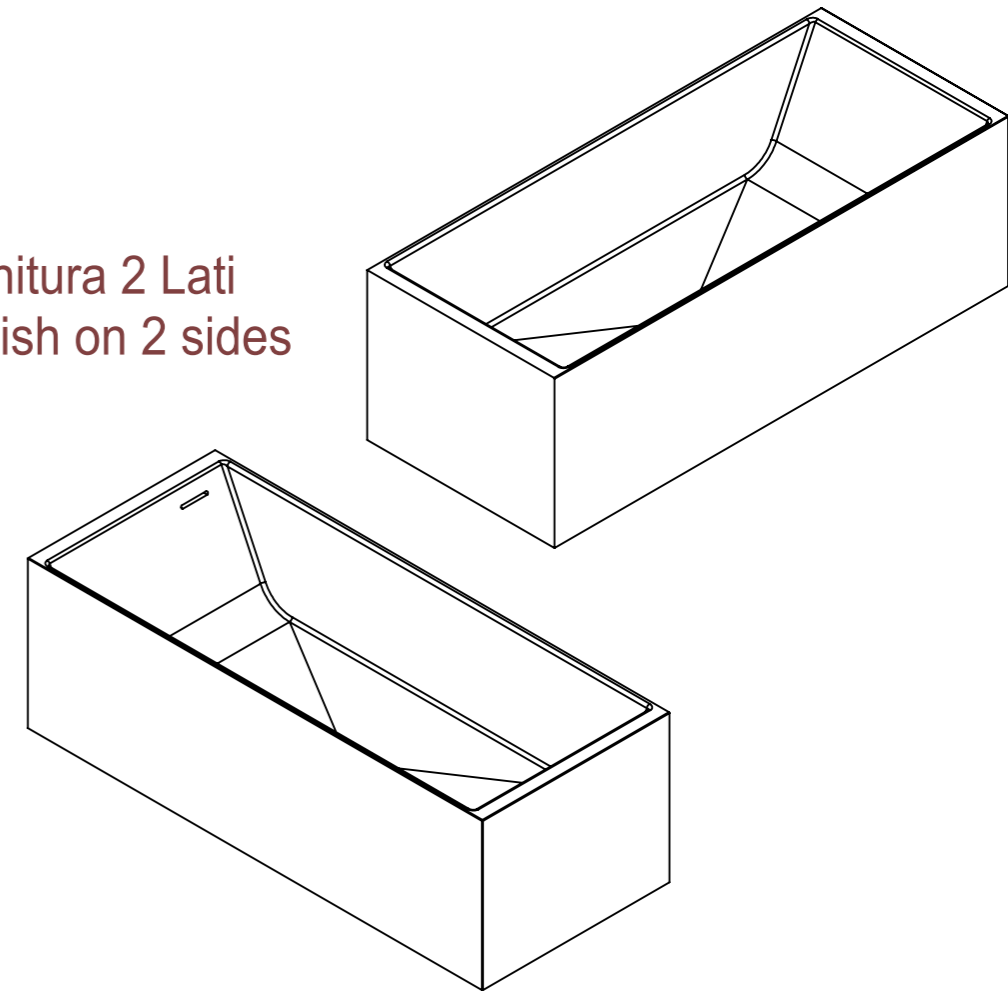

Finitura 2 Lati
finish on 2 sides

Vasca assemblata in Corian® - Troppo pieno interno-Sifone e piletta up-down compresa-Spigoli interni arrotondati
 Assembled bathtub in Corian® - internal overflow - with trap and drain system - round edge inside
 Zusammenbaue Badewanne aus Corian® - Innere Ablaufgarnitur - Siphon und Abfluss up-down inklusiv - rundete innere Kante.
 Baignoire assemblée en Corian® - Trop-plein interne - avec siphon et vidage up-down - Arêtes internes arrondis
 Bañera ensamblada en Corian® Desagüe interno - sifón y válvula de desagüe up-down incluidos
 Собранная ванна в Corian® - внутреннее переполнение - с системой ловушки и слива - круглый край внутри

REXA DESIGN	Cod.Art.: 25MI4011	Descriz.: Vasca MINI L.170x80 Ang. DX
	Modello: UNICO MINI	Descrict.: Assemb. bathtube L.170x80 Right corner
Autore: Uff.Tek. REXA	Data: 24/07/18	Materiale: Corian®
Foglio: A3	Scala: 1:10	Misure/Size: mm. 1700 x 800 x h.550
		Finitura: Vedi Ordine
		Finish: look at order

Il presente disegno è di proprietà di REXA DESIGN. Si fa divieto a chiunque di riprodurlo o renderlo noto a terzi senza nostra autorizzazione scritta
 This drawing is of REXA DESIGN properties. It is forbidden to reproduce or disclosed to third parties without our written authorization
 Viste proiettate metodo Europeo Misure espresse in millimetri [Pollici] - Views projected European method Dimensions in mm [inch]