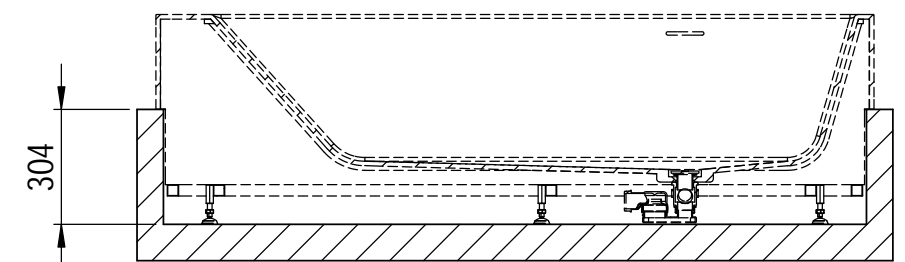

DIMENSIONI FORO PER INCASSO VASCA  
HOLE DIMENSIONS TO BUILT-IN THE BATHTUB

**Vasca assemblata in CORIAN - Troppo pieno interno - Sifone e piletta up-down compresa - Piedini regolabili - Spigoli interni arrotondati**  
 Assembled bathtub in CORIAN - internal over\_flow - with trap and drain system - adjustable feet, round edge inside  
 Zusammenbaue Badewanne aus CORIAN - Innere Ablaufgarnitur - Siphon und Abfluss up-down inklusiv - Regulierbarer Füßen, rundete innere Kante.  
 Baignoire assemblée en CORIAN - Trop-plein interne - avec siphon et vidage up-down - Pieds réglables - Arêtes internes arrondis  
 Bañera ensamblada en CORIAN Desagüe interno - sifón y válvula de desagüe up-down incluidos

|   |  |                              |  |
|---|--|------------------------------|--|
| <b>REXA</b><br>DESIGN   |  | Cod.Art.:<br><b>28UN0S23</b> | Descriz.:<br>VASCA UNICO SEMINCASSO SX |
| Autore:<br>Uff.Tek. REXA  |  | Modello:                     | Descrpt.:<br>Materiale:<br>CORIAN      |
| Foglio:<br><b>A3</b>  |  | Data:                        | Material:                              |
| Scala:<br><b>1:15</b>   |  | Cod.Dis.:                    | Misure/Size:<br>mm. L.1900 P.800 H.550 |
|   |  |                              | Finitura:<br>Finish:                   |
| <p>Il presente disegno è di proprietà di REXA DESIGN. Si fa divieto a chiunque di riprodurlo o renderlo noto a terzi senza nostra autorizzazione scritta<br/> <i>This drawing is of REXA DESIGN properties. It is forbidden to reproduce or disclosed to third parties without our written authorization</i><br/>     Viste proiettate metodo Europeo Misure espresse in millimetri [Pollici] - Views projected European method Dimensions in mm [inch]</p> |  |                              |  |