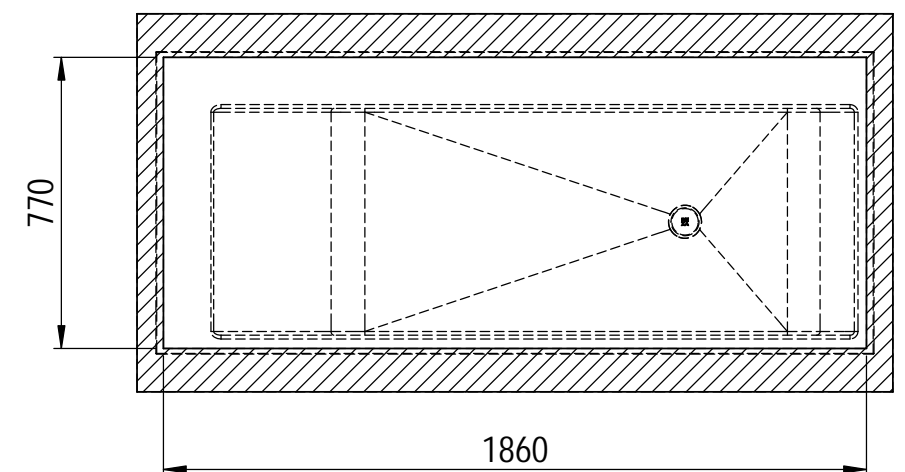

DIMENSIONI FORO PER INCASSO VASCA  
HOLE DIMENSIONS TO BUILT-IN THE BATHTUB

**Vasca assemblata in CORIAN - Troppo pieno interno - Sifone e piletta up-down compresa - Piedini regolabili - Spigoli interni arrotondati**  
 Assembled bathtub in CORIAN - internal over\_flow - with trap and drain system - adjustable feet, round edge inside  
 Zusammenbaue Badewanne aus CORIAN - Innere Ablaufgarnitur - Siphon und Abfluss up-down inklusiv - Regulierbarer Füßen, rundete innere Kante.  
 Baignoire assemblée en CORIAN - Trop-plein interne - avec siphon et vidage up-down - Pieds réglables - Arêtes internes arrondis  
 Bañera ensamblada en CORIAN Desagüe interno - sifón y válvula de desagüe up-down incluidos

|   |  |                              |  |
|---|--|------------------------------|--|
| <b>REXA</b><br>DESIGN   |  | Cod.Art.:<br><b>28UN0S23</b> | Descriz.:<br>VASCA UNICO SEMINCASSO SX |
| Autore:<br>Uff.Tek. REXA  |  | Modello:                     | Descrpt.:<br>Materiale:<br>CORIAN      |
| Foglio:<br><b>A3</b>  |  | Data:                        | Material:                              |
| Scala:<br><b>1:15</b>   |  | Cod.Dis.:                    | Misure/Size:<br>mm. L.1900 P.800 H.550 |
|   |  |                              | Finitura:<br>Finish:                   |
| <p>Il presente disegno è di proprietà di REXA DESIGN. Si fa divieto a chiunque di riprodurlo o renderlo noto a terzi senza nostra autorizzazione scritta<br/> <i>This drawing is of REXA DESIGN properties. It is forbidden to reproduce or disclosed to third parties without our written authorization</i><br/>     Viste proiettate metodo Europeo Misure espresse in millimetri [Pollici] - Views projected European method Dimensions in mm [inch]</p> |  |                              |  |