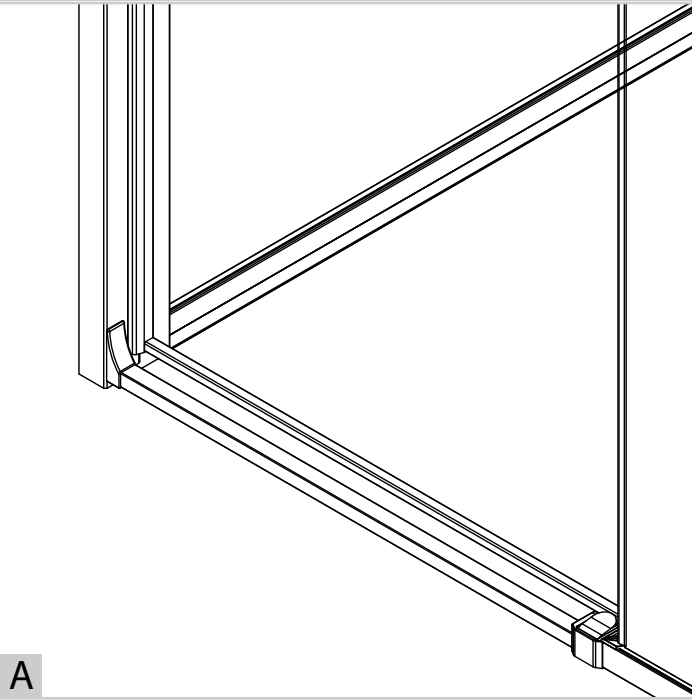

phone: 0362/992244 fax: 0362/992255

info@vismaravetro.it www.vismaravetro.it

A

B

Rimuovere i trucioli
 dal profilo! (*)
 Clean the profile
 from shavings!
 Nettoyer le profilé
 des copeaux!
 Reinigen Sie das
 Profil von Spänen!
 Eliminar los residuos
 del perfil;