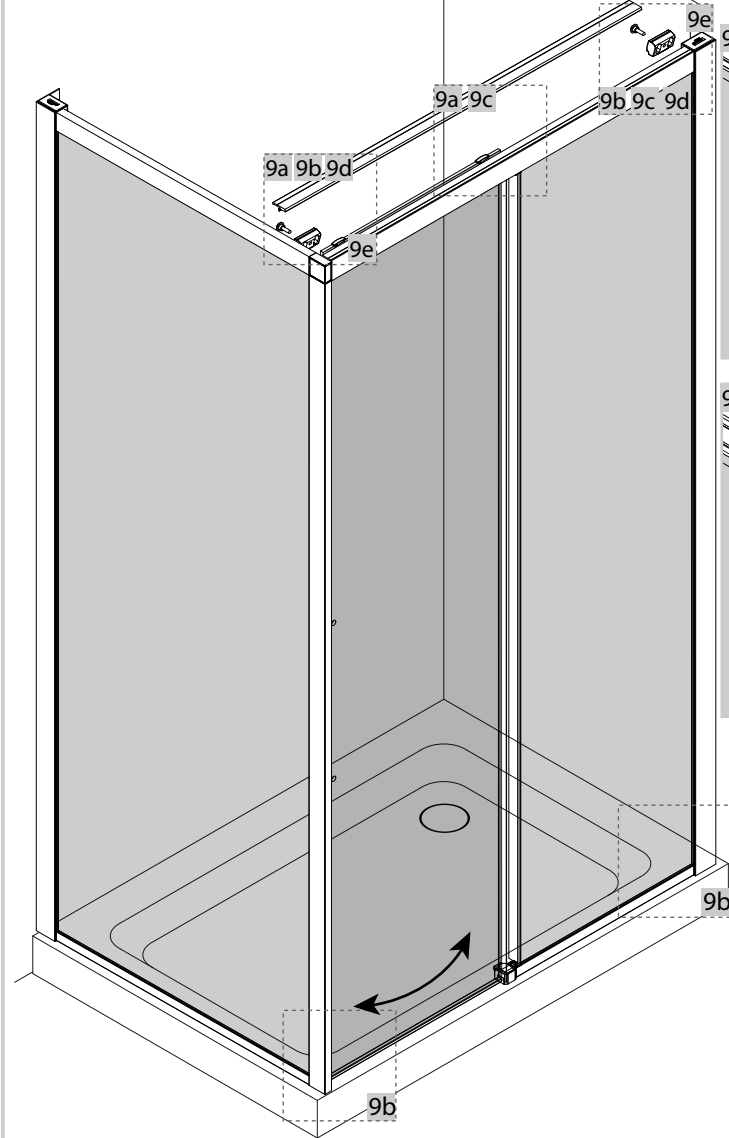

Rimuovere i trucioli
dal profilo! (*)
Clean the profile
from shavings!
Nettoyer le profilé
des copeaux!
Reinigen Sie das
Profil von Spänen!
Eliminar los residuos
del perfil;