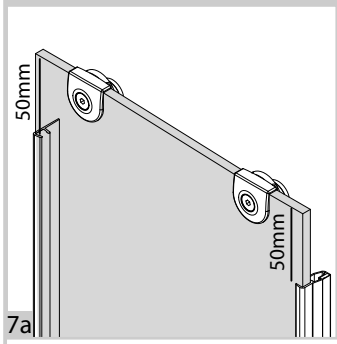

phone: 0362/992244 fax: 0362/992255

info@vismaravetro.it www.vismaravetro.it

A

B

Rimuovere i trucioli
 dal profilo! (*)
 Clean the profile
 from shavings!
 Nettoyer le profilé
 des copeaux!
 Reinigen Sie das
 Profil von Spänen!
 Eliminar los residuos
 del perfil;