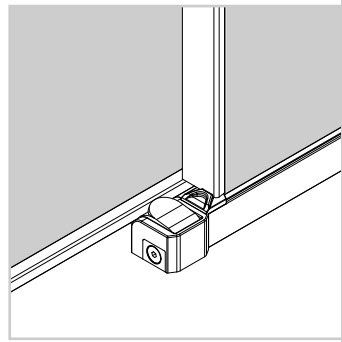

phone: 0362/992244 fax: 0362/992255

info@vismaravetro.it www.vismaravetro.it

A

B

Rimuovere i trucioli
 dal profilo! (*)
 Clean the profile
 from shavings!
 Nettoyer le profilé
 des copeaux!
 Reinigen Sie das
 Profil von Spänen!
 Eliminar los residuos
 del perfil;