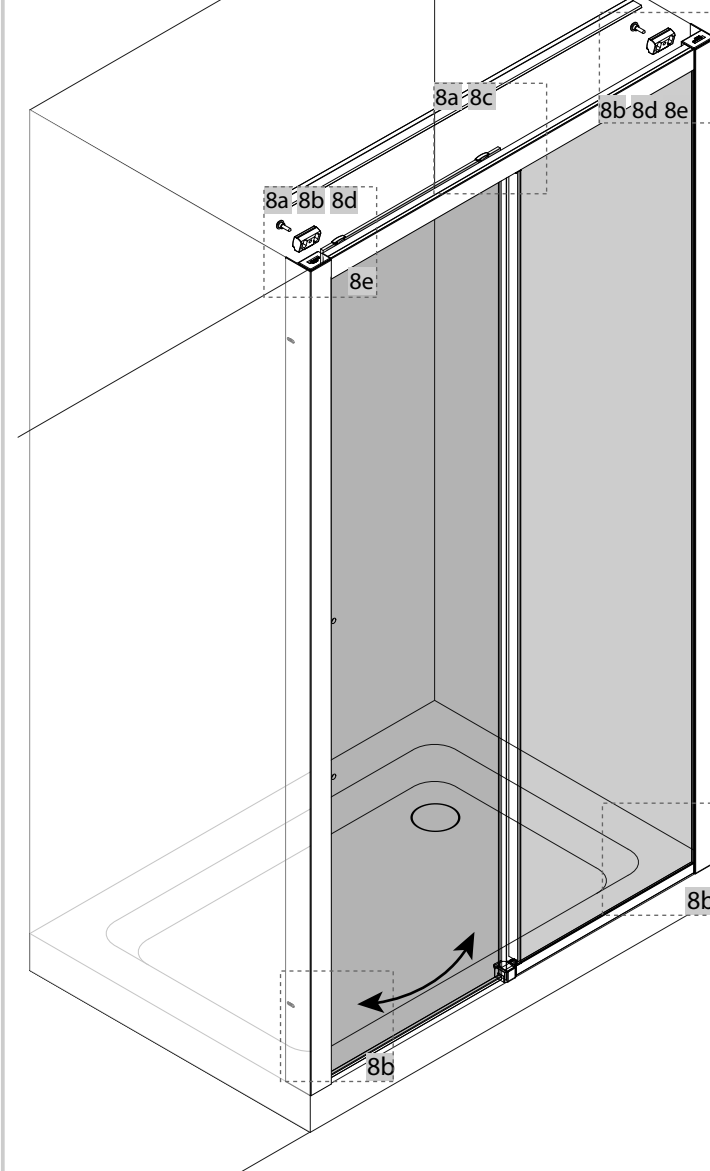

**Vismaravetro srl**

20843 Verano Brianza (MB) - Italy via Furlanelli, 29

phone: 0362/992244 fax: 0362/992255

info@vismaravetro.it www.vismaravetro.it

A

B

Rimuovere i trucioli  
 dal profilo ! (\*)  
 Clean the profile  
 from shavings !  
 Nettoyer le profilé  
 des copeaux !  
 Reinigen Sie das  
 Profil von Spänen !  
 Eliminar los residuos  
 del perfil ;