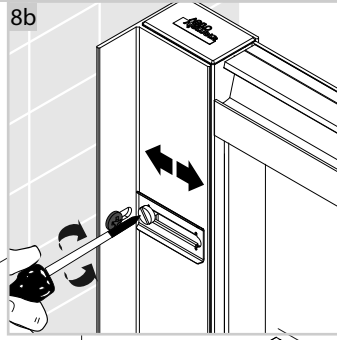

**Vismaravetro srl**

20843 Verano Brianza (MB) - Italy via Furlanelli, 29

phone: 0362/992244 fax: 0362/992255

info@vismaravetro.it www.vismaravetro.it

A

B

Rimuovere i trucioli  
 dal profilo ! (\*)  
 Clean the profile  
 from shavings !  
 Nettoyer le profilé  
 des copeaux !  
 Reinigen Sie das  
 Profil von Spänen !  
 Eliminar los residuos  
 del perfil ;