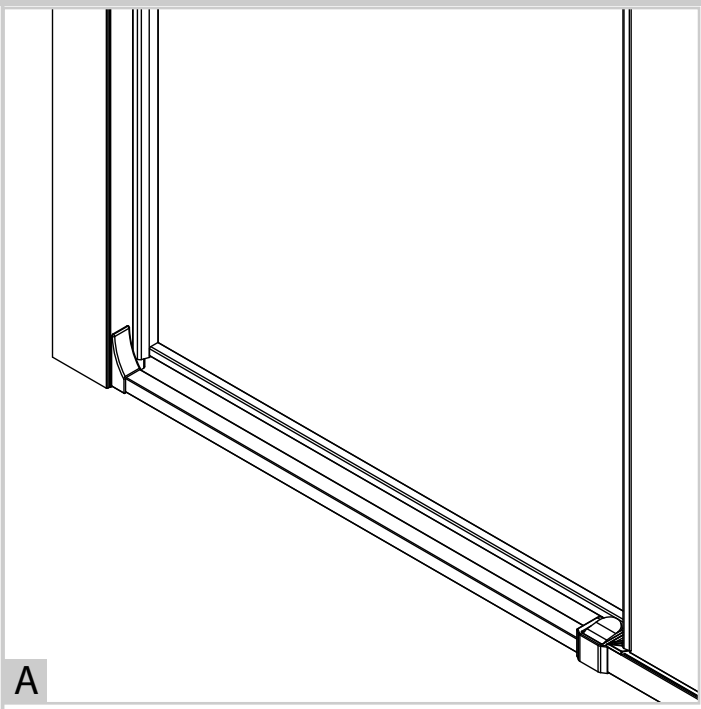

**Vismaravetro srl**

20843 Verano Brianza (MB) - Italy via Furlanelli, 29

phone: 0362/992244 fax: 0362/992255

info@vismaravetro.it www.vismaravetro.it

A

B

Rimuovere i trucioli  
 dal profilo ! (\*)  
 Clean the profile  
 from shavings !  
 Nettoyer le profilé  
 des copeaux !  
 Reinigen Sie das  
 Profil von Spänen !  
 Eliminar los residuos  
 del perfil ;