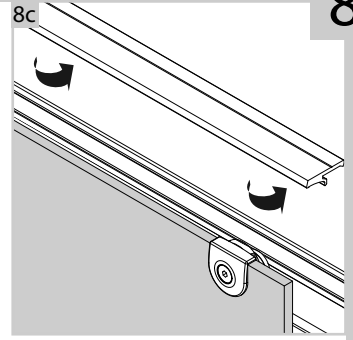

**Vismaravetro srl**

20843 Verano Brianza (MB) - Italy via Furlanelli, 29

phone: 0362/992244 fax: 0362/992255

info@vismaravetro.it www.vismaravetro.it

A

B

Rimuovere i trucioli  
 dal profilo ! (\*)  
 Clean the profile  
 from shavings !  
 Nettoyer le profilé  
 des copeaux !  
 Reinigen Sie das  
 Profil von Spänen !  
 Eliminar los residuos  
 del perfil ;