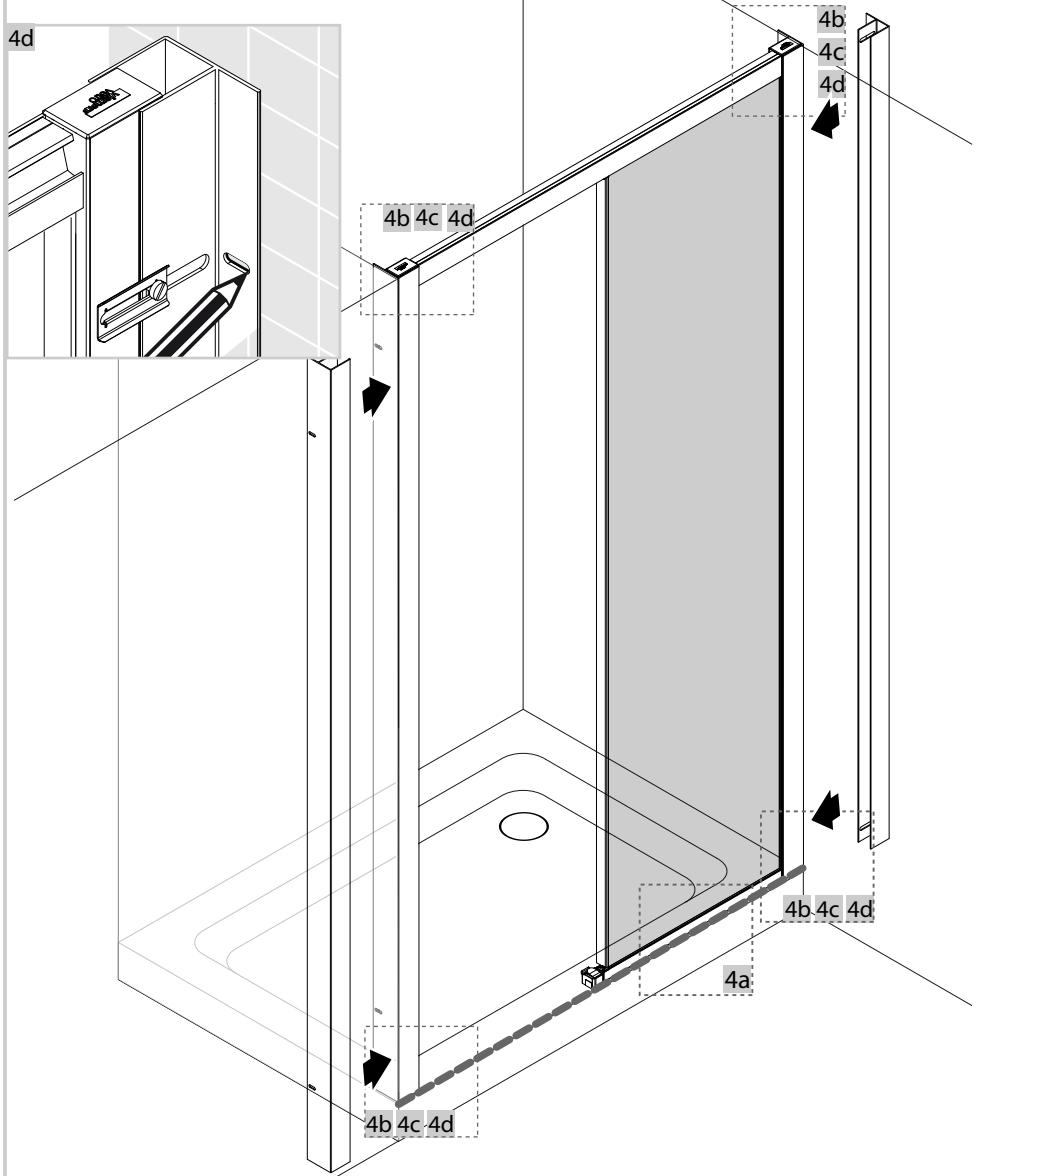

**Vismaravetro srl**

20843 Verano Brianza (MB) - Italy via Furlanelli, 29

phone: 0362/992244 fax: 0362/992255

info@vismaravetro.it www.vismaravetro.it

A

B

Rimuovere i trucioli  
 dal profilo ! (\*)  
 Clean the profile  
 from shavings !  
 Nettoyer le profilé  
 des copeaux !  
 Reinigen Sie das  
 Profil von Spänen !  
 Eliminar los residuos  
 del perfil ;