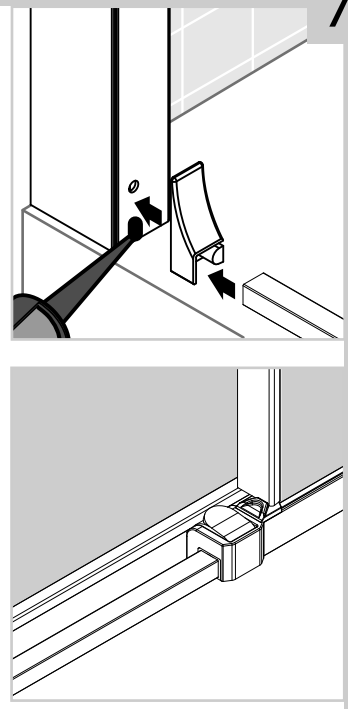

**Vismaravetro srl**

20843 Verano Brianza (MB) - Italy via Furlanelli, 29

phone: 0362/992244 fax: 0362/992255

info@vismaravetro.it www.vismaravetro.it

A

B

Rimuovere i trucioli  
 dal profilo ! (\*)  
 Clean the profile  
 from shavings !  
 Nettoyer le profilé  
 des copeaux !  
 Reinigen Sie das  
 Profil von Spänen !  
 Eliminar los residuos  
 del perfil ;