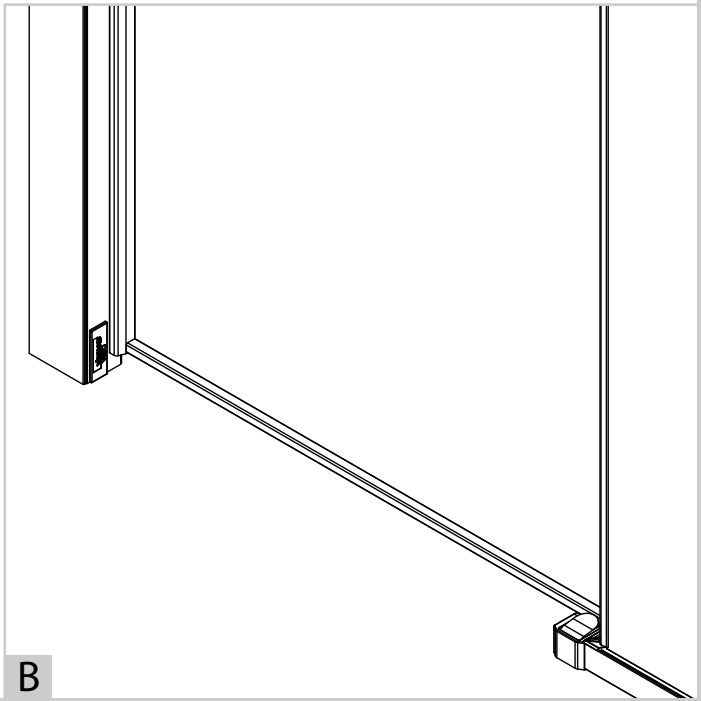

**Vismaravetro srl**

20843 Verano Brianza (MB) - Italy via Furlanelli, 29

phone: 0362/992244 fax: 0362/992255

info@vismaravetro.it www.vismaravetro.it

A

B

Rimuovere i trucioli  
 dal profilo ! (\*)  
 Clean the profile  
 from shavings !  
 Nettoyer le profilé  
 des copeaux !  
 Reinigen Sie das  
 Profil von Spänen !  
 Eliminar los residuos  
 del perfil ;