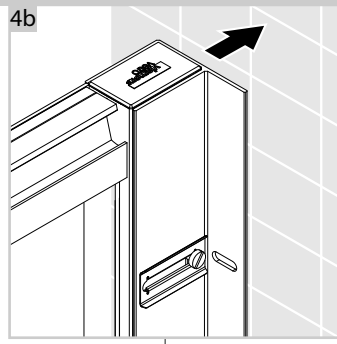

**Vismaravetro srl**

20843 Verano Brianza (MB) - Italy via Furlanelli, 29

phone: 0362/992244 fax: 0362/992255

info@vismaravetro.it www.vismaravetro.it

A

B

Rimuovere i trucioli  
 dal profilo ! (\*)  
 Clean the profile  
 from shavings !  
 Nettoyer le profilé  
 des copeaux !  
 Reinigen Sie das  
 Profil von Spänen !  
 Eliminar los residuos  
 del perfil ;