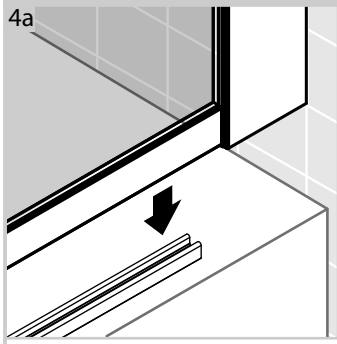

**Vismaravetro srl**

20843 Verano Brianza (MB) - Italy via Furlanelli, 29

phone: 0362/992244 fax: 0362/992255

info@vismaravetro.it www.vismaravetro.it

A

B

Rimuovere i trucioli  
 dal profilo ! (\*)  
 Clean the profile  
 from shavings !  
 Nettoyer le profilé  
 des copeaux !  
 Reinigen Sie das  
 Profil von Spänen !  
 Eliminar los residuos  
 del perfil ;