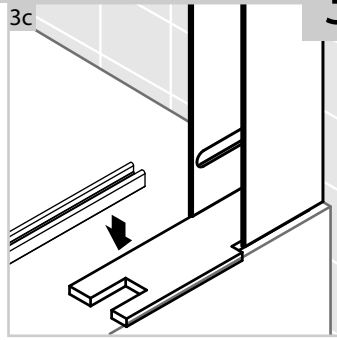

**Vismaravetro srl**

20843 Verano Brianza (MB) - Italy via Furlanelli, 29

phone: 0362/992244 fax: 0362/992255

info@vismaravetro.it www.vismaravetro.it

A

B

Rimuovere i trucioli  
 dal profilo ! (\*)  
 Clean the profile  
 from shavings !  
 Nettoyer le profilé  
 des copeaux !  
 Reinigen Sie das  
 Profil von Spänen !  
 Eliminar los residuos  
 del perfil ;