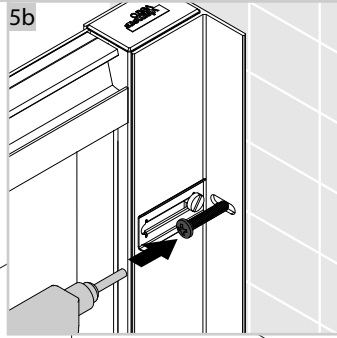

**Vismaravetro srl**

20843 Verano Brianza (MB) - Italy via Furlanelli, 29

phone: 0362/992244 fax: 0362/992255

info@vismaravetro.it www.vismaravetro.it

A

B

Rimuovere i trucioli  
 dal profilo ! (\*)  
 Clean the profile  
 from shavings !  
 Nettoyer le profilé  
 des copeaux !  
 Reinigen Sie das  
 Profil von Spänen !  
 Eliminar los residuos  
 del perfil ;