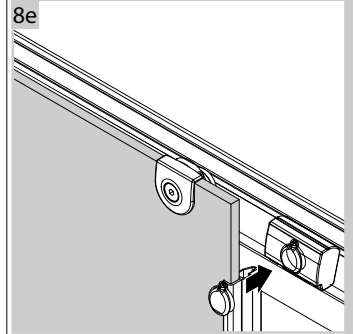

**Vismaravetro srl**

20843 Verano Brianza (MB) - Italy via Furlanelli, 29

phone: 0362/992244 fax: 0362/992255

info@vismaravetro.it www.vismaravetro.it

A

B

Rimuovere i trucioli  
 dal profilo ! (\*)  
 Clean the profile  
 from shavings !  
 Nettoyer le profilé  
 des copeaux !  
 Reinigen Sie das  
 Profil von Spänen !  
 Eliminar los residuos  
 del perfil ;