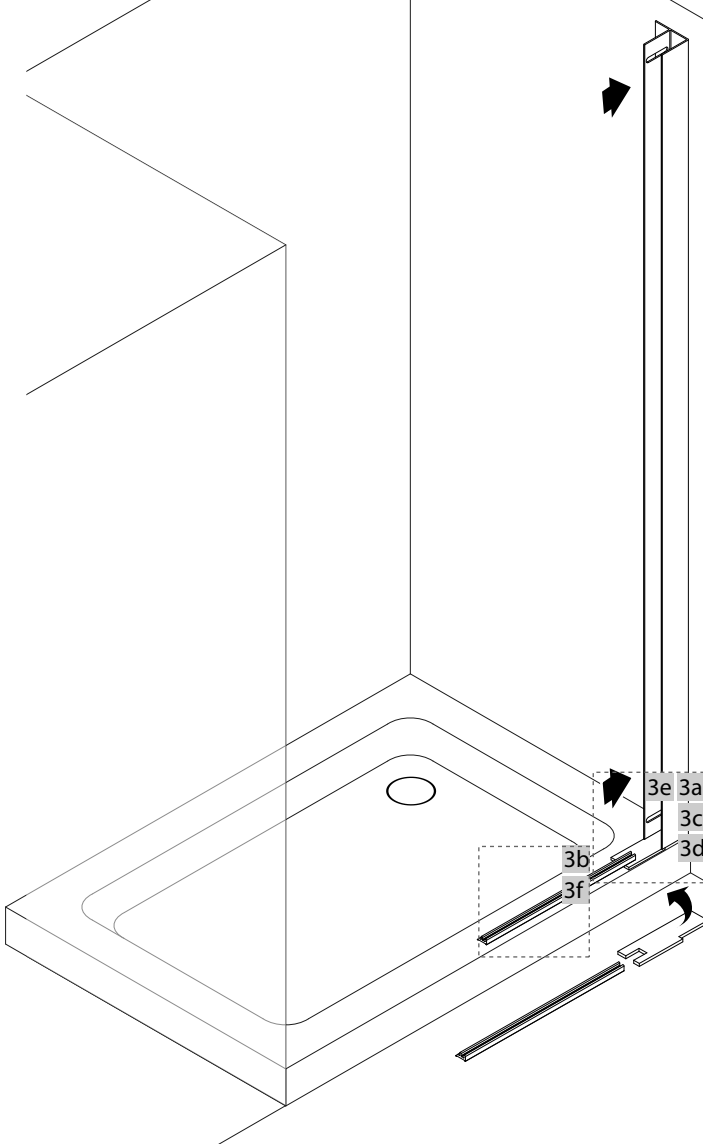

**Vismaravetro srl**

20843 Verano Brianza (MB) - Italy via Furlanelli, 29

phone: 0362/992244 fax: 0362/992255

info@vismaravetro.it www.vismaravetro.it

A

B

Rimuovere i trucioli  
 dal profilo ! (\*)  
 Clean the profile  
 from shavings !  
 Nettoyer le profilé  
 des copeaux !  
 Reinigen Sie das  
 Profil von Spänen !  
 Eliminar los residuos  
 del perfil ;