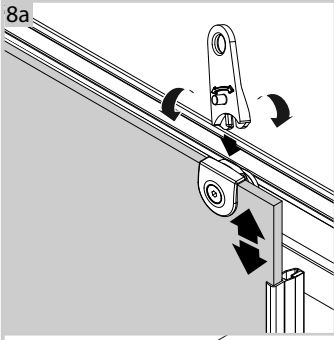

**Vismaravetro srl**

20843 Verano Brianza (MB) - Italy via Furlanelli, 29

phone: 0362/992244 fax: 0362/992255

info@vismaravetro.it www.vismaravetro.it

A

B

Rimuovere i trucioli  
 dal profilo ! (\*)  
 Clean the profile  
 from shavings !  
 Nettoyer le profilé  
 des copeaux !  
 Reinigen Sie das  
 Profil von Spänen !  
 Eliminar los residuos  
 del perfil ;