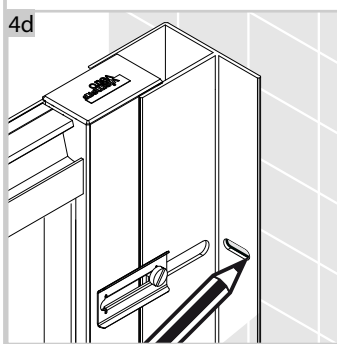

**Vismaravetro srl**

20843 Verano Brianza (MB) - Italy via Furlanelli, 29

phone: 0362/992244 fax: 0362/992255

info@vismaravetro.it www.vismaravetro.it

A

B

Rimuovere i trucioli  
 dal profilo ! (\*)  
 Clean the profile  
 from shavings !  
 Nettoyer le profilé  
 des copeaux !  
 Reinigen Sie das  
 Profil von Spänen !  
 Eliminar los residuos  
 del perfil ;