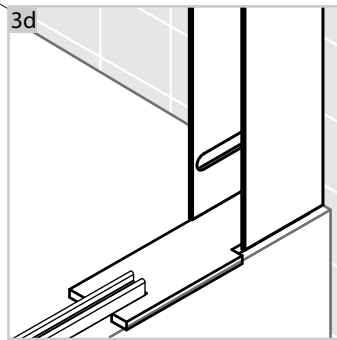

**Vismaravetro srl**

20843 Verano Brianza (MB) - Italy via Furlanelli, 29

phone: 0362/992244 fax: 0362/992255

info@vismaravetro.it www.vismaravetro.it

A

B

Rimuovere i trucioli  
 dal profilo ! (\*)  
 Clean the profile  
 from shavings !  
 Nettoyer le profilé  
 des copeaux !  
 Reinigen Sie das  
 Profil von Spänen !  
 Eliminar los residuos  
 del perfil ;