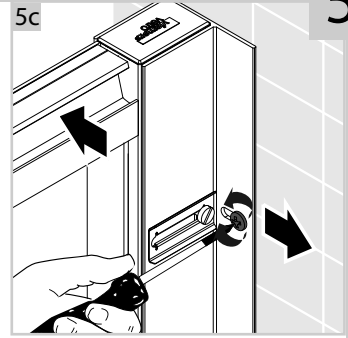

**Vismaravetro srl**

20843 Verano Brianza (MB) - Italy via Furlanelli, 29

phone: 0362/992244 fax: 0362/992255

info@vismaravetro.it www.vismaravetro.it

A

B

Rimuovere i trucioli  
 dal profilo ! (\*)  
 Clean the profile  
 from shavings !  
 Nettoyer le profilé  
 des copeaux !  
 Reinigen Sie das  
 Profil von Spänen !  
 Eliminar los residuos  
 del perfil ;