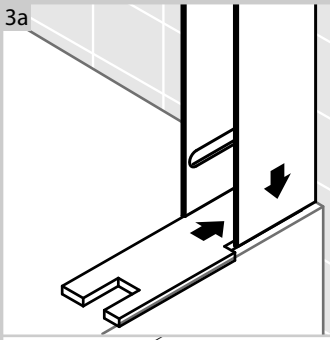

**Vismaravetro srl**

20843 Verano Brianza (MB) - Italy via Furlanelli, 29

phone: 0362/992244 fax: 0362/992255

info@vismaravetro.it www.vismaravetro.it

A

B

Rimuovere i trucioli  
 dal profilo ! (\*)  
 Clean the profile  
 from shavings !  
 Nettoyer le profilé  
 des copeaux !  
 Reinigen Sie das  
 Profil von Spänen !  
 Eliminar los residuos  
 del perfil ;