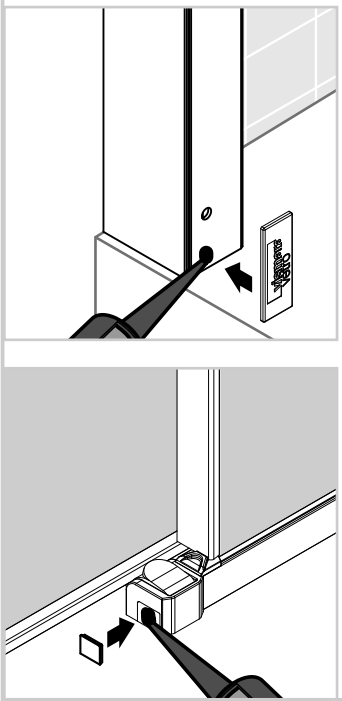

**Vismaravetro srl**

20843 Verano Brianza (MB) - Italy via Furlanelli, 29

phone: 0362/992244 fax: 0362/992255

info@vismaravetro.it www.vismaravetro.it

A

B

Rimuovere i trucioli  
 dal profilo ! (\*)  
 Clean the profile  
 from shavings !  
 Nettoyer le profilé  
 des copeaux !  
 Reinigen Sie das  
 Profil von Spänen !  
 Eliminar los residuos  
 del perfil ;