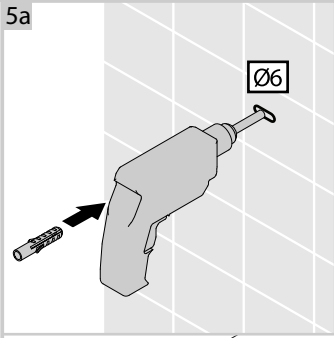

**Vismaravetro srl**

20843 Verano Brianza (MB) - Italy via Furlanelli, 29

phone: 0362/992244 fax: 0362/992255

info@vismaravetro.it www.vismaravetro.it

A

B

Rimuovere i trucioli  
 dal profilo ! (\*)  
 Clean the profile  
 from shavings !  
 Nettoyer le profilé  
 des copeaux !  
 Reinigen Sie das  
 Profil von Spänen !  
 Eliminar los residuos  
 del perfil ;