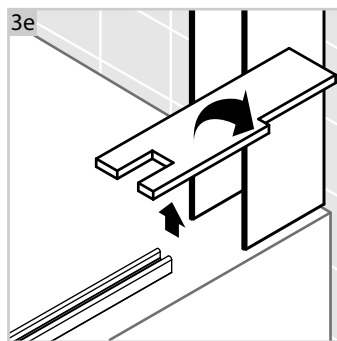

**Vismaravetro srl**

20843 Verano Brianza (MB) - Italy via Furlanelli, 29

phone: 0362/992244 fax: 0362/992255

info@vismaravetro.it www.vismaravetro.it

A

B

Rimuovere i trucioli  
 dal profilo ! (\*)  
 Clean the profile  
 from shavings !  
 Nettoyer le profilé  
 des copeaux !  
 Reinigen Sie das  
 Profil von Spänen !  
 Eliminar los residuos  
 del perfil ;