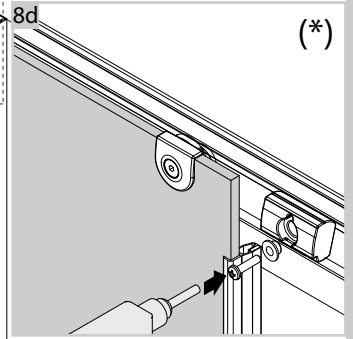

**Vismaravetro srl**

20843 Verano Brianza (MB) - Italy via Furlanelli, 29

phone: 0362/992244 fax: 0362/992255

info@vismaravetro.it www.vismaravetro.it

A

B

Rimuovere i trucioli  
 dal profilo ! (\*)  
 Clean the profile  
 from shavings !  
 Nettoyer le profilé  
 des copeaux !  
 Reinigen Sie das  
 Profil von Spänen !  
 Eliminar los residuos  
 del perfil ;