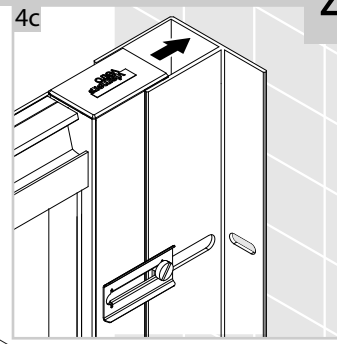

**Vismaravetro srl**

20843 Verano Brianza (MB) - Italy via Furlanelli, 29

phone: 0362/992244 fax: 0362/992255

info@vismaravetro.it www.vismaravetro.it

A

B

Rimuovere i trucioli  
 dal profilo ! (\*)  
 Clean the profile  
 from shavings !  
 Nettoyer le profilé  
 des copeaux !  
 Reinigen Sie das  
 Profil von Spänen !  
 Eliminar los residuos  
 del perfil ;