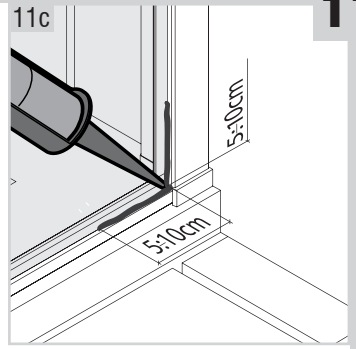

24h

facoltativo $\wedge$
facultatif $\wedge$
optional $\wedge$
wahlfrei $\wedge$
opcional $\wedge$