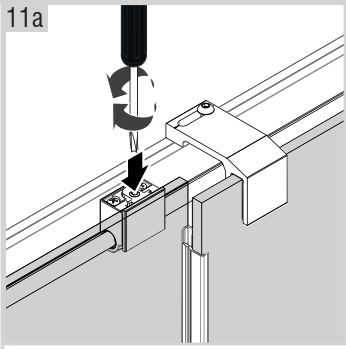

24h

facoltativo $\wedge$
facultatif $\wedge$
optional $\wedge$
wahlfrei $\wedge$
opcional $\wedge$