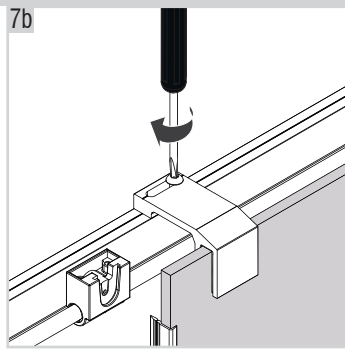

phone: 0362/992244 fax: 0362/992255

info@vismaravetro.it www.vismaravetro.it

9a

24h

facoltativo  $\wedge$   
 facultatif  $\wedge$   
 optional  $\wedge$   
 wahlfrei  $\wedge$   
 opcional  $\wedge$

10a

MSS217