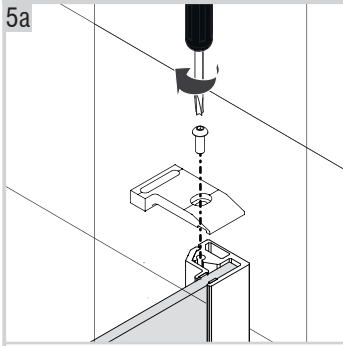

phone: 0362/992244 fax: 0362/992255

info@vismaravetro.it www.vismaravetro.it

9a

24h

facoltativo  $\wedge$   
 facultatif  $\wedge$   
 optional  $\wedge$   
 wahlfrei  $\wedge$   
 opcional  $\wedge$

10a

MSS217