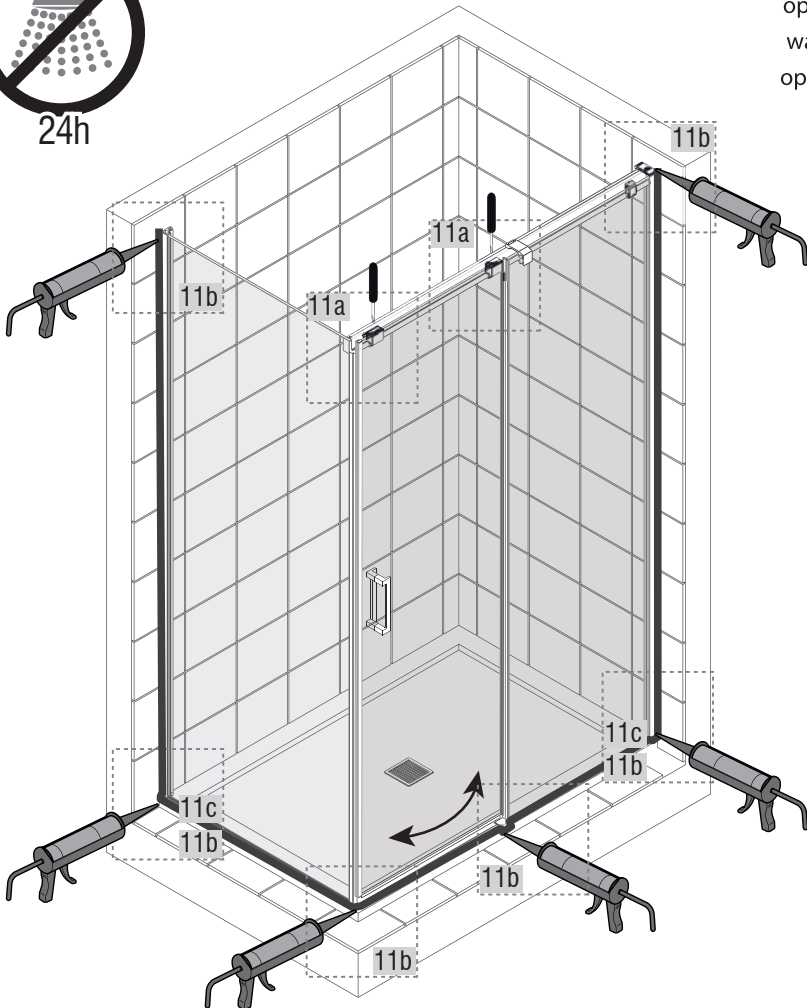

24h

facoltativo $\wedge$
facultatif $\wedge$
optional $\wedge$
wahlfrei $\wedge$
opcional $\wedge$