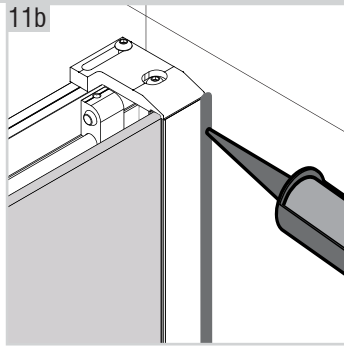

24h

facoltativo $\wedge$
facultatif $\wedge$
optional $\wedge$
wahlfrei $\wedge$
opcional $\wedge$