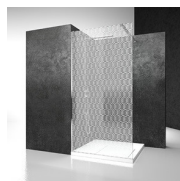

## BOX DOCCIA SCORREVOLE

DQ+DF / GLISS

PREVENTIVO

DOVE ACQUISTARE

© Copyright 2022 Vismaravetro srl

Cabina doccia ad angolo con lato fisso e porta scorrevole.

Questo modello è usato nelle situazioni in cui si vuole avere la porta in chiusura verso il lato fisso in vetro.

DECORI

DECORI GEOMETRICI D50

DECORI GEOMETRICI D51

DECORI GEOMETRICI D52

DECORI GEOMETRICI D60

DECORI GEOMETRICI D61

DECORI GRAFICI D54

DECORI GRAFICI D55