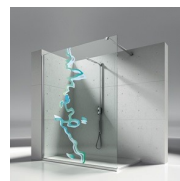

DECORI NATURALI P13
RIVOLO D'ACQUA