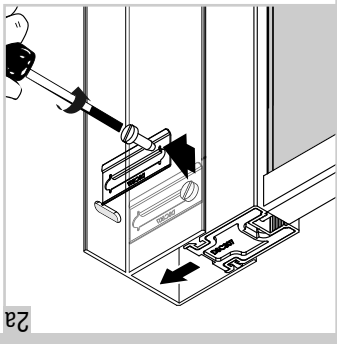

20843 Verano Brianza (MB) - Italy via Furlanelli, 29

phone: 0362/992244 fax: 0362/992255

info@vismaravetro.it www.vismaravetro.it

GN+GF

Junior

ISTRUZIONI DI MONTAGGIO
NOTICE DE MONTAGE / ASSEMBLING INSTRUCTIONS
MONTAGEANLEITUNGEN / INSTRUCCIONES DE MONTAJE