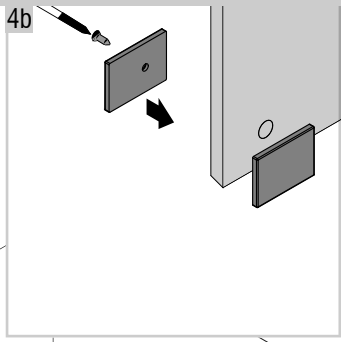

20843 Verano Brianza (MB) - Italy via Furlanelli, 29

phone: 0362/992244 fax: 0362/992255

info@vismaravetro.it www.vismaravetro.it

GN+GF

Junior

ISTRUZIONI DI MONTAGGIO
NOTICE DE MONTAGE / ASSEMBLING INSTRUCTIONS
MONTAGEANLEITUNGEN / INSTRUCCIONES DE MONTAJE