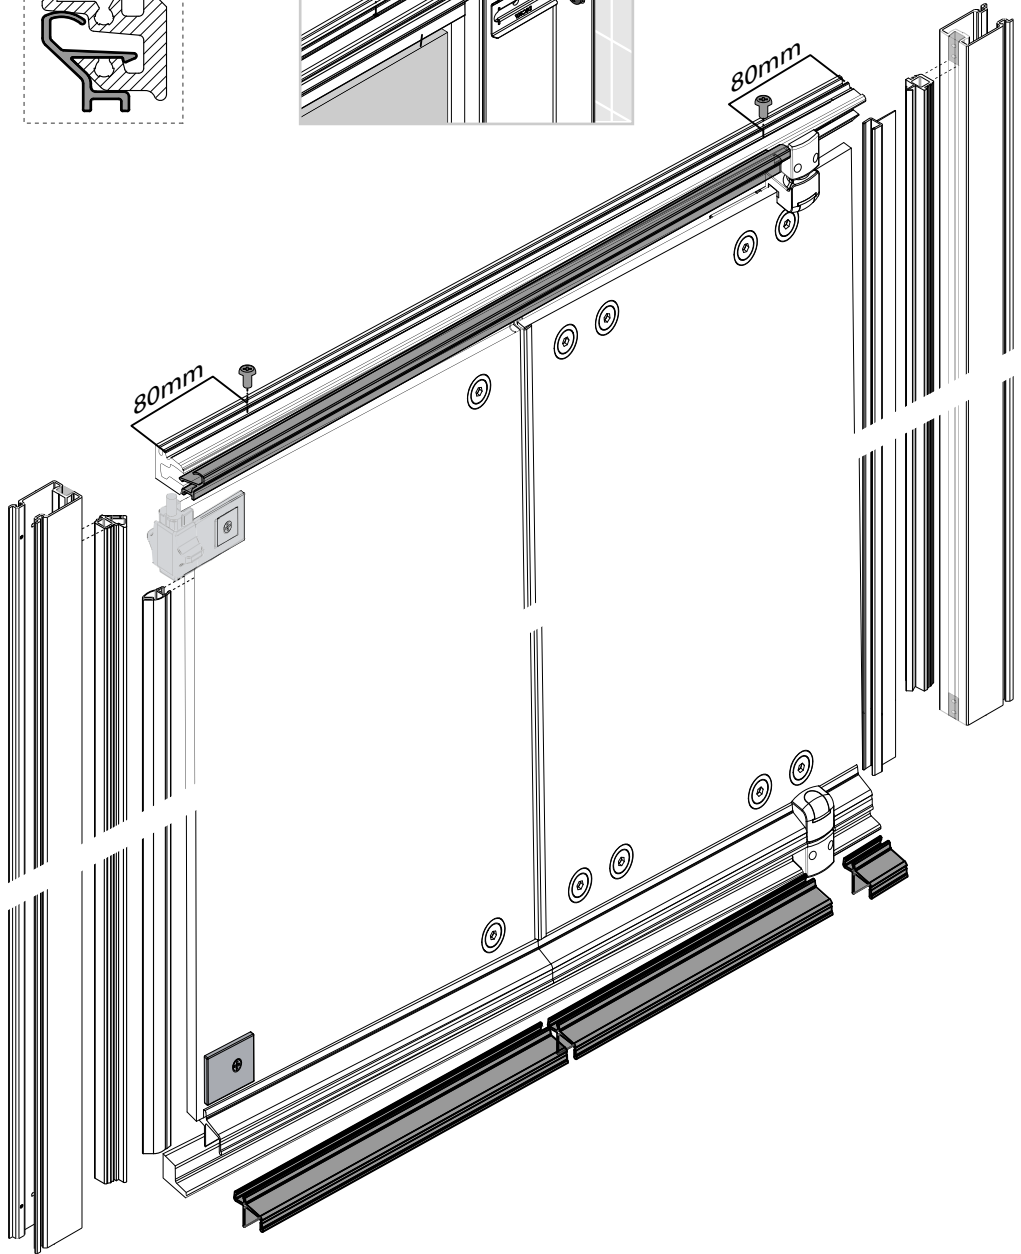

20843 Verano Brianza (MB) - Italy via Furlanelli, 29

phone: 0362/992244 fax: 0362/992255

info@vismaravetro.it www.vismaravetro.it

GN+GF

Junior

ISTRUZIONI DI MONTAGGIO
NOTICE DE MONTAGE / ASSEMBLING INSTRUCTIONS
MONTAGEANLEITUNGEN / INSTRUCCIONES DE MONTAJE