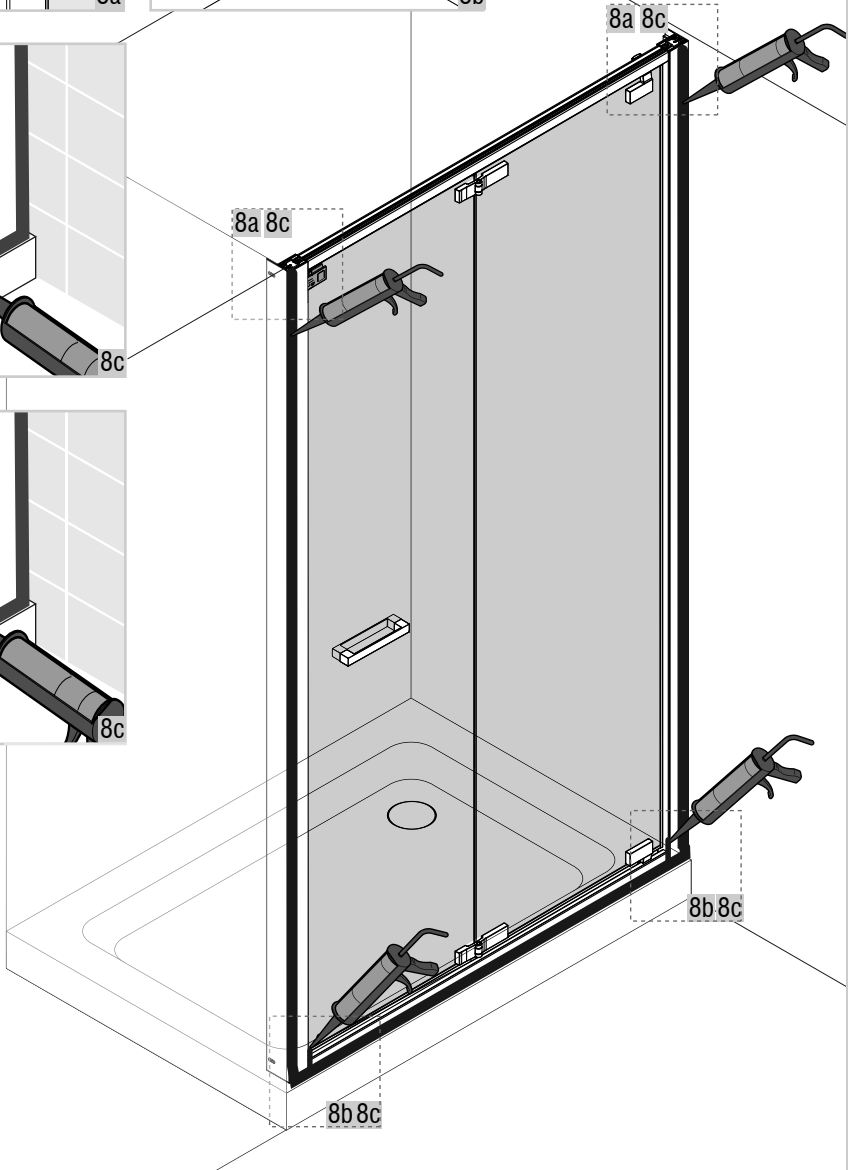

20843 Verano Brianza (MB) - Italy via Furlanelli, 29

phone: 0362/992244 fax: 0362/992255

info@vismaravetro.it www.vismaravetro.it

GN+GF

Junior

ISTRUZIONI DI MONTAGGIO
NOTICE DE MONTAGE / ASSEMBLING INSTRUCTIONS
MONTAGEANLEITUNGEN / INSTRUCCIONES DE MONTAJE