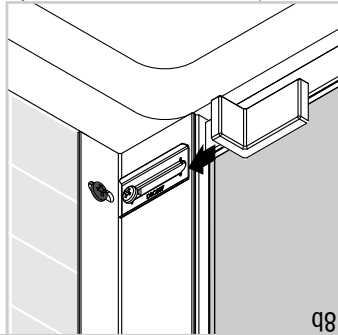

20843 Verano Brianza (MB) - Italy via Furlanelli, 29

phone: 0362/992244 fax: 0362/992255

info@vismaravetro.it www.vismaravetro.it

GN+GF

Junior

ISTRUZIONI DI MONTAGGIO
NOTICE DE MONTAGE / ASSEMBLING INSTRUCTIONS
MONTAGEANLEITUNGEN / INSTRUCCIONES DE MONTAJE