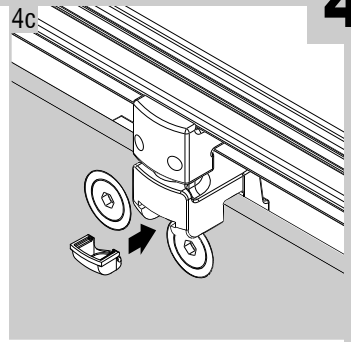

20843 Verano Brianza (MB) - Italy via Furlanelli, 29

phone: 0362/992244 fax: 0362/992255

info@vismaravetro.it www.vismaravetro.it

GN+GF

Junior

ISTRUZIONI DI MONTAGGIO
NOTICE DE MONTAGE / ASSEMBLING INSTRUCTIONS
MONTAGEANLEITUNGEN / INSTRUCCIONES DE MONTAJE