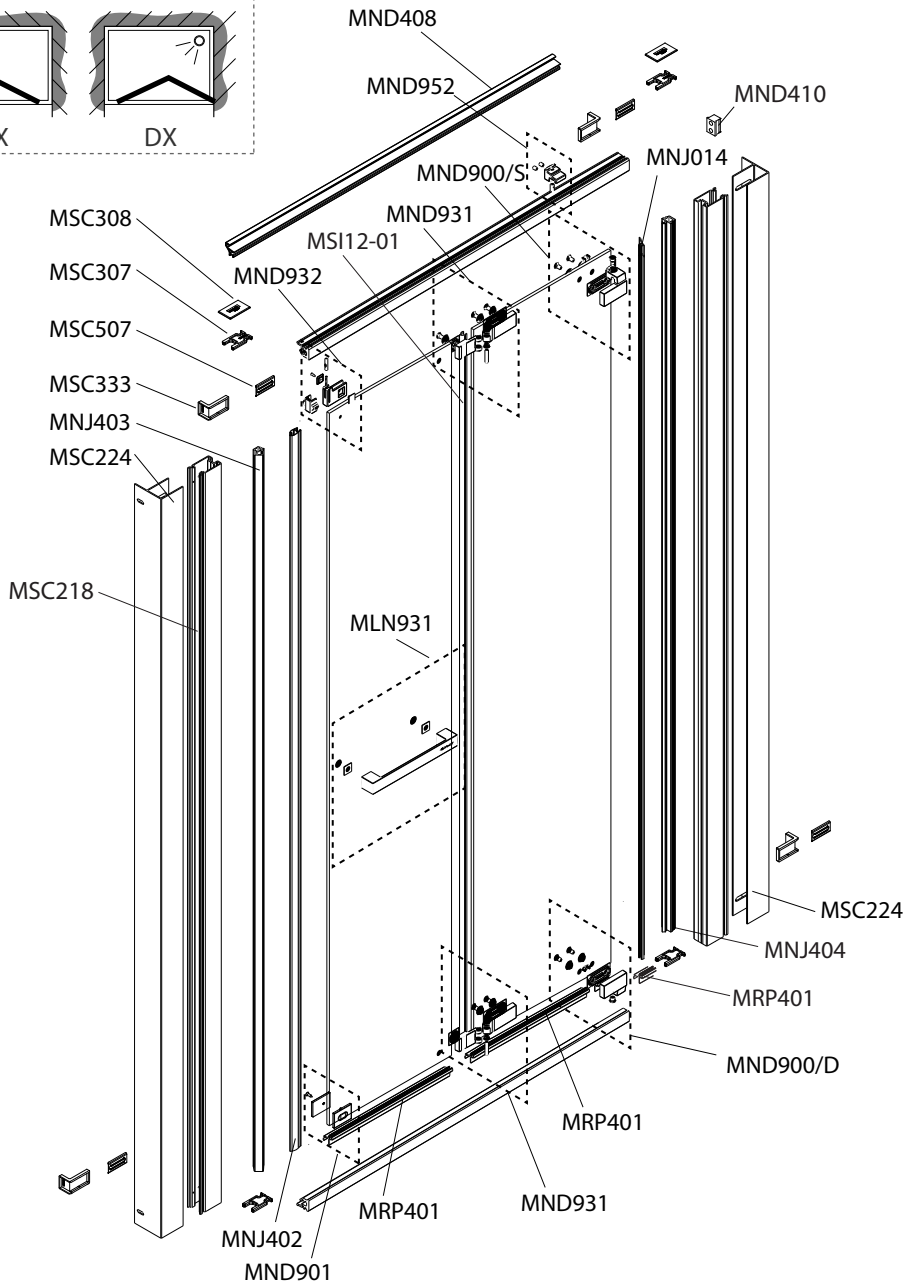

20843 Verano Brianza (MB) - Italy via Furlanelli, 29

phone: 0362/992244 fax: 0362/992255

info@vismaravetro.it www.vismaravetro.it

GN+GF

Junior

ISTRUZIONI DI MONTAGGIO
NOTICE DE MONTAGE / ASSEMBLING INSTRUCTIONS
MONTAGEANLEITUNGEN / INSTRUCCIONES DE MONTAJE