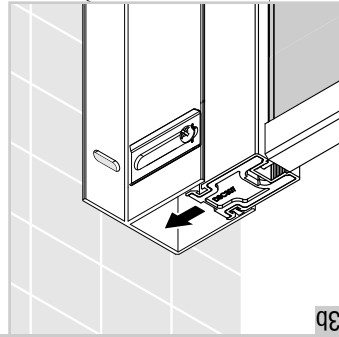

20843 Verano Brianza (MB) - Italy via Furlanelli, 29

phone: 0362/992244 fax: 0362/992255

info@vismaravetro.it www.vismaravetro.it

GN+GF

Junior

ISTRUZIONI DI MONTAGGIO
NOTICE DE MONTAGE / ASSEMBLING INSTRUCTIONS
MONTAGEANLEITUNGEN / INSTRUCCIONES DE MONTAJE