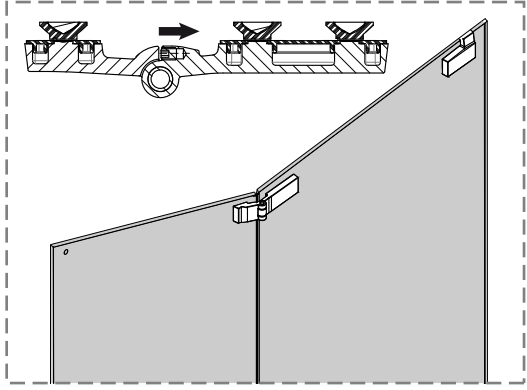

20843 Verano Brianza (MB) - Italy via Furlanelli, 29

phone: 0362/992244 fax: 0362/992255

info@vismaravetro.it www.vismaravetro.it

GN+GF

Junior

ISTRUZIONI DI MONTAGGIO
NOTICE DE MONTAGE / ASSEMBLING INSTRUCTIONS
MONTAGEANLEITUNGEN / INSTRUCCIONES DE MONTAJE