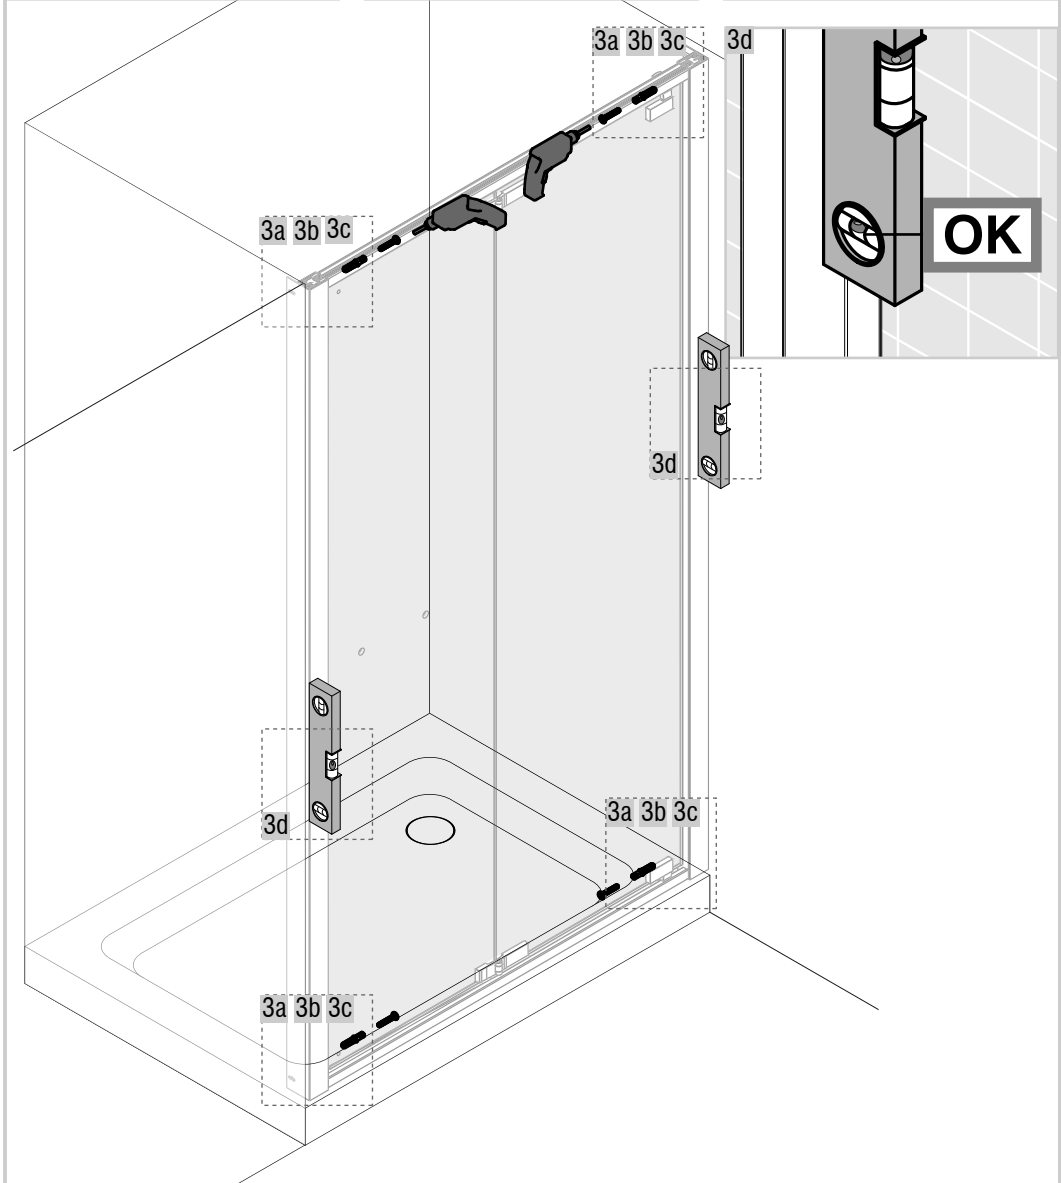

20843 Verano Brianza (MB) - Italy via Furlanelli, 29

phone: 0362/992244 fax: 0362/992255

info@vismaravetro.it www.vismaravetro.it

GN+GF

Junior

ISTRUZIONI DI MONTAGGIO
NOTICE DE MONTAGE / ASSEMBLING INSTRUCTIONS
MONTAGEANLEITUNGEN / INSTRUCCIONES DE MONTAJE