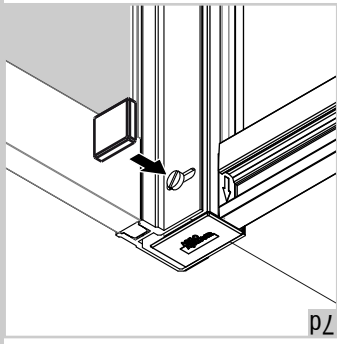

20843 Verano Brianza (MB) - Italy via Furlanelli, 29

phone: 0362/992244 fax: 0362/992255

info@vismaravetro.it www.vismaravetro.it

GN+GF

Junior

ISTRUZIONI DI MONTAGGIO
NOTICE DE MONTAGE / ASSEMBLING INSTRUCTIONS
MONTAGEANLEITUNGEN / INSTRUCCIONES DE MONTAJE