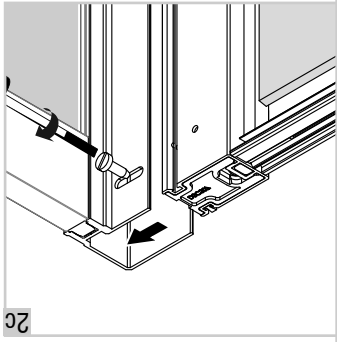

20843 Verano Brianza (MB) - Italy via Furlanelli, 29

phone: 0362/992244 fax: 0362/992255

info@vismaravetro.it www.vismaravetro.it

GN+GF

Junior

ISTRUZIONI DI MONTAGGIO
NOTICE DE MONTAGE / ASSEMBLING INSTRUCTIONS
MONTAGEANLEITUNGEN / INSTRUCCIONES DE MONTAJE