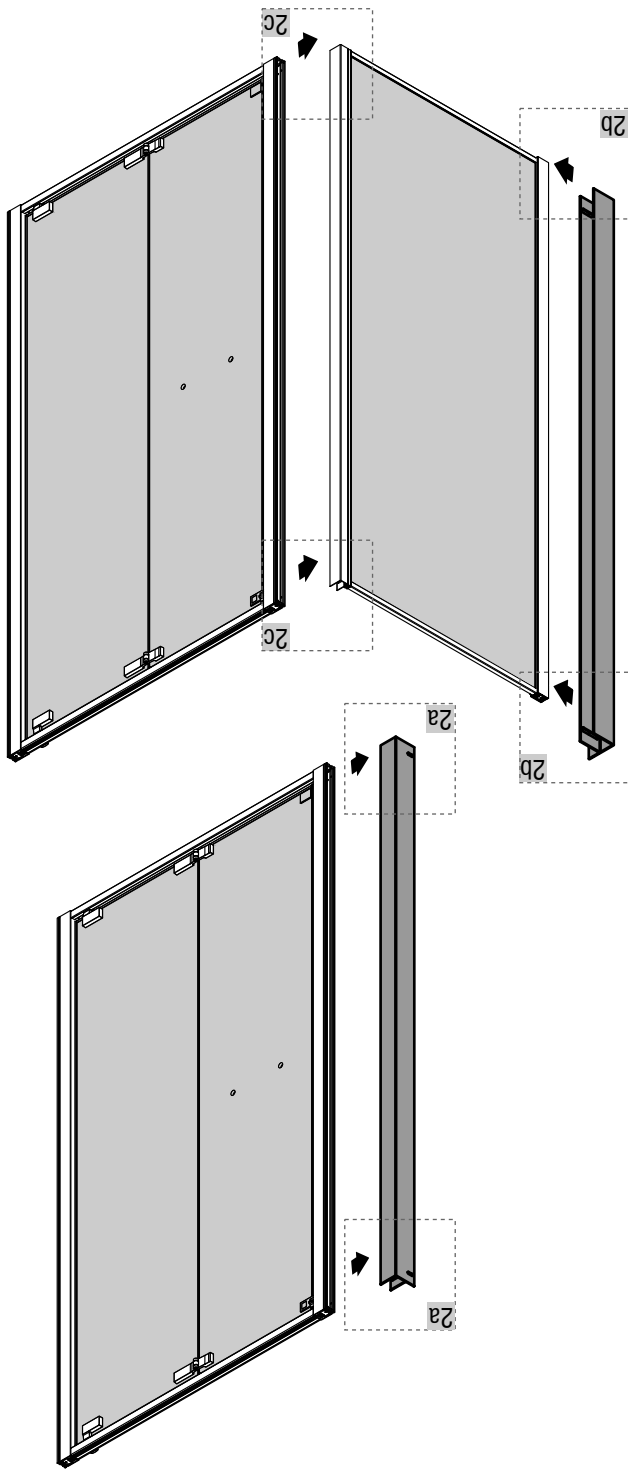

20843 Verano Brianza (MB) - Italy via Furlanelli, 29

phone: 0362/992244 fax: 0362/992255

info@vismaravetro.it www.vismaravetro.it

GN+GF

Junior

ISTRUZIONI DI MONTAGGIO
NOTICE DE MONTAGE / ASSEMBLING INSTRUCTIONS
MONTAGEANLEITUNGEN / INSTRUCCIONES DE MONTAJE