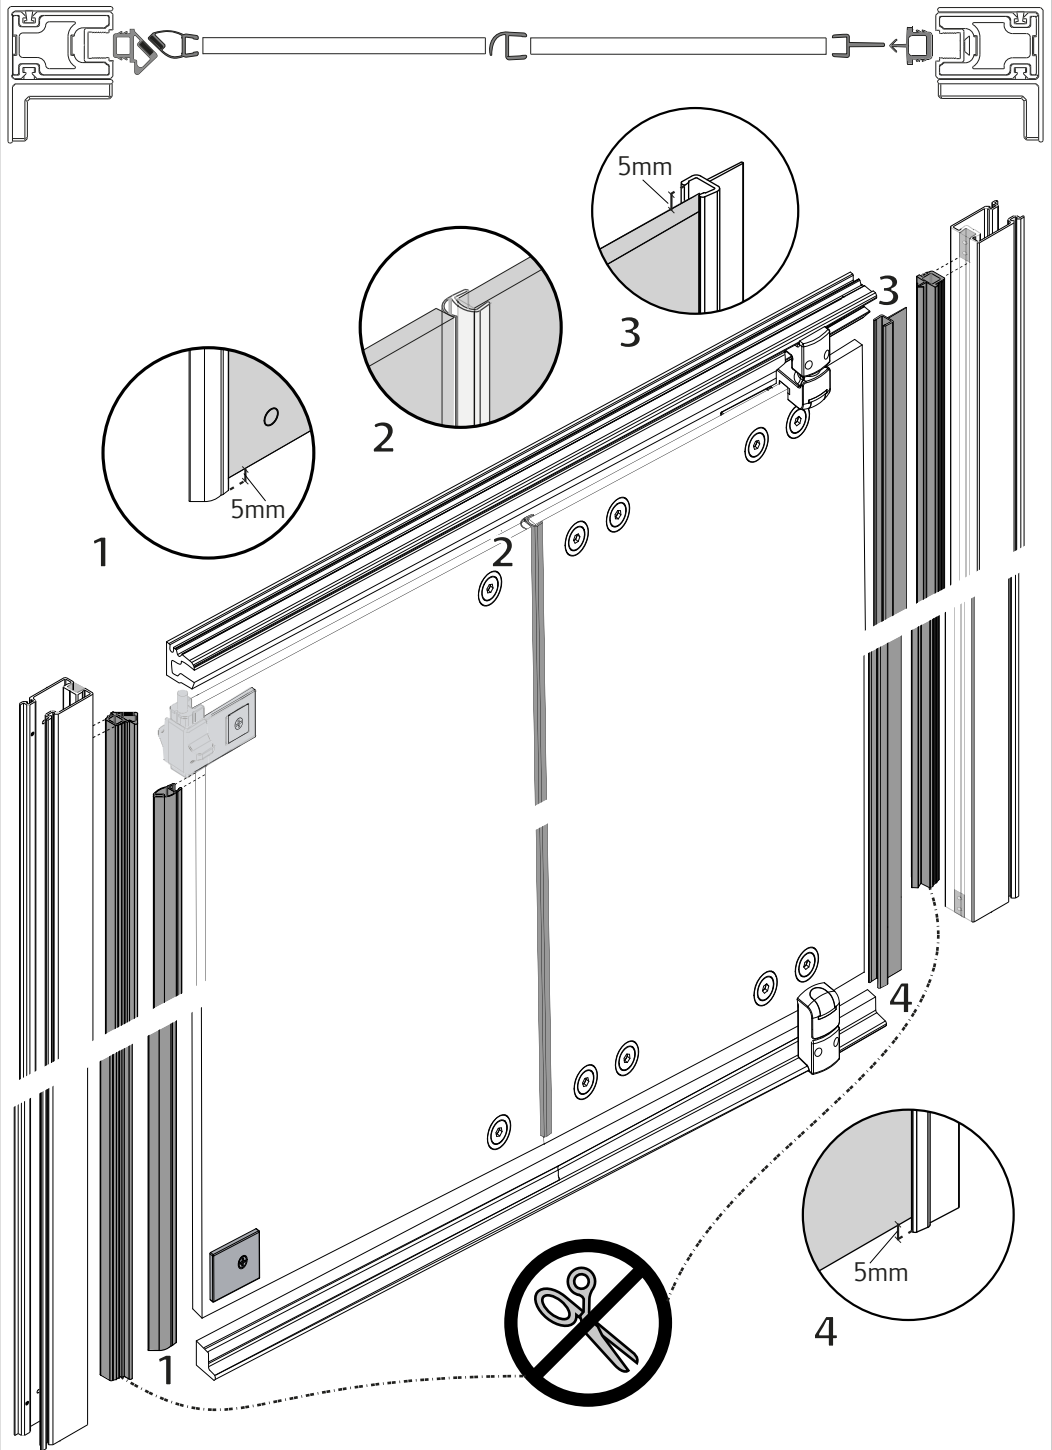

20843 Verano Brianza (MB) - Italy via Furlanelli, 29

phone: 0362/992244 fax: 0362/992255

info@vismaravetro.it www.vismaravetro.it

GN+GF

Junior

ISTRUZIONI DI MONTAGGIO
NOTICE DE MONTAGE / ASSEMBLING INSTRUCTIONS
MONTAGEANLEITUNGEN / INSTRUCCIONES DE MONTAJE