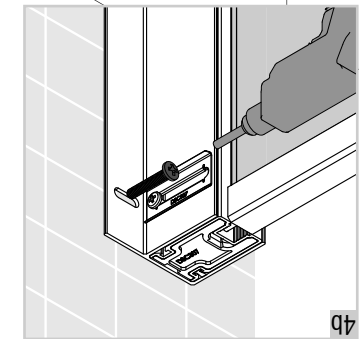

20843 Verano Brianza (MB) - Italy via Furlanelli, 29

phone: 0362/992244 fax: 0362/992255

info@vismaravetro.it www.vismaravetro.it

GN+GF

Junior

ISTRUZIONI DI MONTAGGIO
NOTICE DE MONTAGE / ASSEMBLING INSTRUCTIONS
MONTAGEANLEITUNGEN / INSTRUCCIONES DE MONTAJE