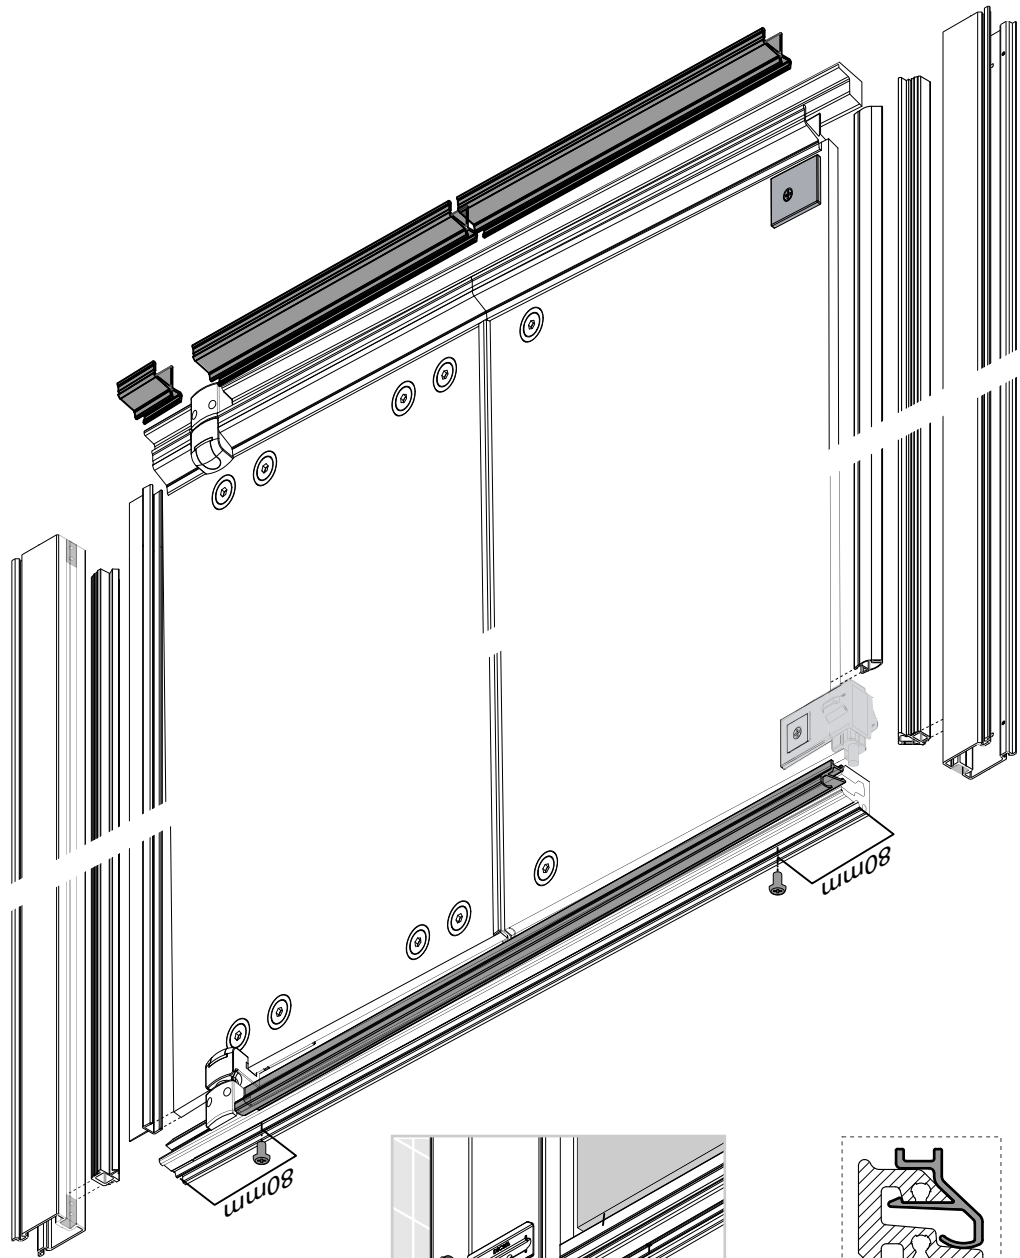

20843 Verano Brianza (MB) - Italy via Furlanelli, 29

phone: 0362/992244 fax: 0362/992255

info@vismaravetro.it www.vismaravetro.it

GN+GF

Junior

ISTRUZIONI DI MONTAGGIO
NOTICE DE MONTAGE / ASSEMBLING INSTRUCTIONS
MONTAGEANLEITUNGEN / INSTRUCCIONES DE MONTAJE