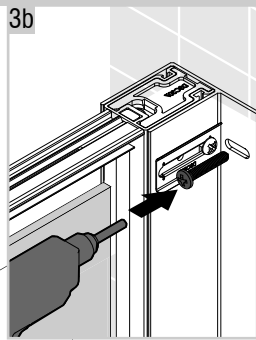

20843 Verano Brianza (MB) - Italy via Furlanelli, 29

phone: 0362/992244 fax: 0362/992255

info@vismaravetro.it www.vismaravetro.it

GN+GF

Junior

ISTRUZIONI DI MONTAGGIO
NOTICE DE MONTAGE / ASSEMBLING INSTRUCTIONS
MONTAGEANLEITUNGEN / INSTRUCCIONES DE MONTAJE