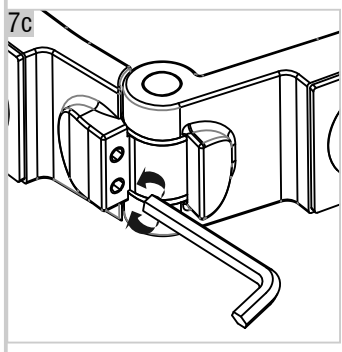

20843 Verano Brianza (MB) - Italy via Furlanelli, 29

phone: 0362/992244 fax: 0362/992255

info@vismaravetro.it www.vismaravetro.it

GN+GF

Junior

ISTRUZIONI DI MONTAGGIO
NOTICE DE MONTAGE / ASSEMBLING INSTRUCTIONS
MONTAGEANLEITUNGEN / INSTRUCCIONES DE MONTAJE