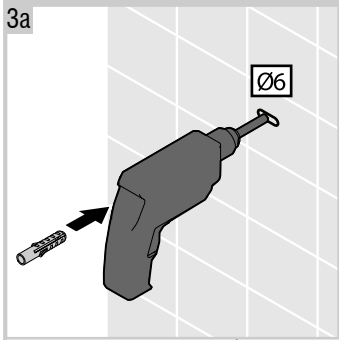

20843 Verano Brianza (MB) - Italy via Furlanelli, 29

phone: 0362/992244 fax: 0362/992255

info@vismaravetro.it www.vismaravetro.it

GN+GF

Junior

ISTRUZIONI DI MONTAGGIO
NOTICE DE MONTAGE / ASSEMBLING INSTRUCTIONS
MONTAGEANLEITUNGEN / INSTRUCCIONES DE MONTAJE