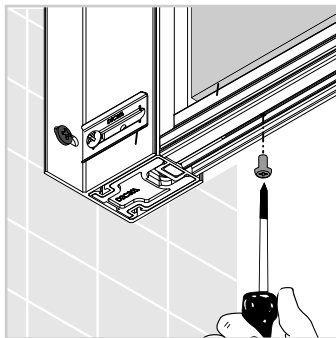

20843 Verano Brianza (MB) - Italy via Furlanelli, 29

phone: 0362/992244 fax: 0362/992255

info@vismaravetro.it www.vismaravetro.it

GN+GF

Junior

ISTRUZIONI DI MONTAGGIO
NOTICE DE MONTAGE / ASSEMBLING INSTRUCTIONS
MONTAGEANLEITUNGEN / INSTRUCCIONES DE MONTAJE