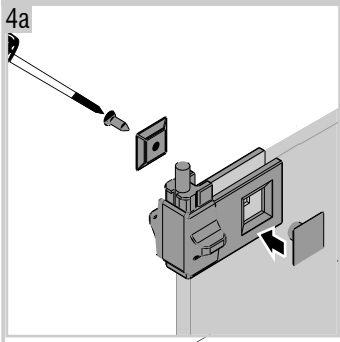

20843 Verano Brianza (MB) - Italy via Furlanelli, 29

phone: 0362/992244 fax: 0362/992255

info@vismaravetro.it www.vismaravetro.it

GN+GF

Junior

ISTRUZIONI DI MONTAGGIO
NOTICE DE MONTAGE / ASSEMBLING INSTRUCTIONS
MONTAGEANLEITUNGEN / INSTRUCCIONES DE MONTAJE