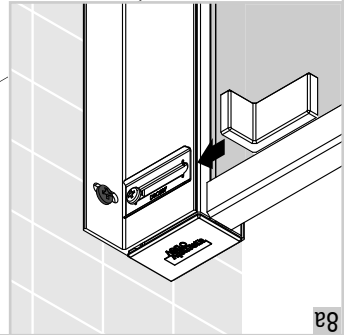

20843 Verano Brianza (MB) - Italy via Furlanelli, 29

phone: 0362/992244 fax: 0362/992255

info@vismaravetro.it www.vismaravetro.it

GN+GF

Junior

ISTRUZIONI DI MONTAGGIO
NOTICE DE MONTAGE / ASSEMBLING INSTRUCTIONS
MONTAGEANLEITUNGEN / INSTRUCCIONES DE MONTAJE