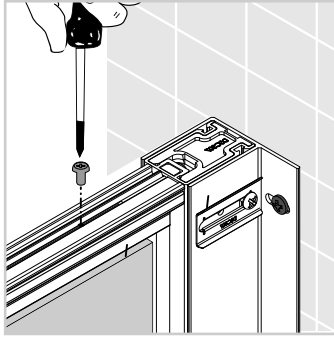

20843 Verano Brianza (MB) - Italy via Furlanelli, 29

phone: 0362/992244 fax: 0362/992255

info@vismaravetro.it www.vismaravetro.it

GN+GF

Junior

ISTRUZIONI DI MONTAGGIO
NOTICE DE MONTAGE / ASSEMBLING INSTRUCTIONS
MONTAGEANLEITUNGEN / INSTRUCCIONES DE MONTAJE