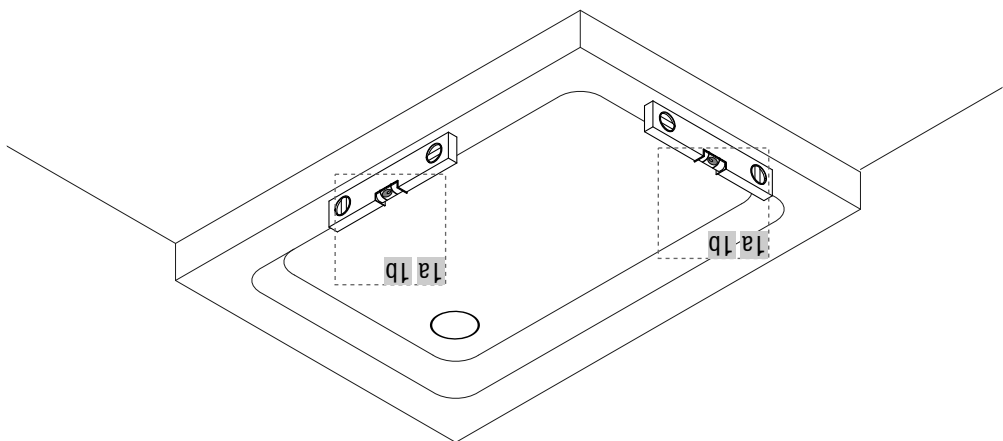

20843 Verano Brianza (MB) - Italy via Furlanelli, 29

phone: 0362/992244 fax: 0362/992255

info@vismaravetro.it www.vismaravetro.it

GN+GF

Junior

ISTRUZIONI DI MONTAGGIO
NOTICE DE MONTAGE / ASSEMBLING INSTRUCTIONS
MONTAGEANLEITUNGEN / INSTRUCCIONES DE MONTAJE