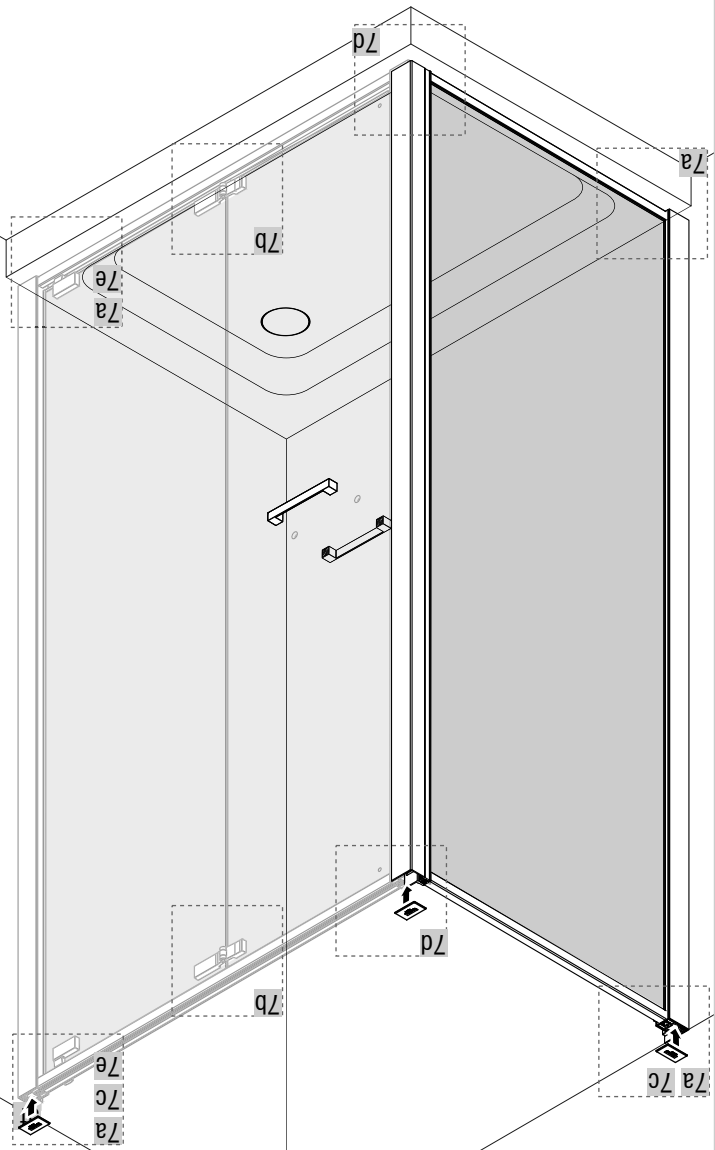

20843 Verano Brianza (MB) - Italy via Furlanelli, 29

phone: 0362/992244 fax: 0362/992255

info@vismaravetro.it www.vismaravetro.it

GN+GF

Junior

ISTRUZIONI DI MONTAGGIO
NOTICE DE MONTAGE / ASSEMBLING INSTRUCTIONS
MONTAGEANLEITUNGEN / INSTRUCCIONES DE MONTAJE