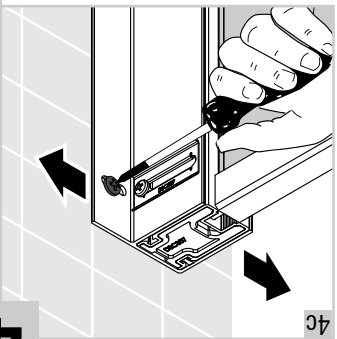

20843 Verano Brianza (MB) - Italy via Furlanelli, 29

phone: 0362/992244 fax: 0362/992255

info@vismaravetro.it www.vismaravetro.it

GN+GF

Junior

ISTRUZIONI DI MONTAGGIO
NOTICE DE MONTAGE / ASSEMBLING INSTRUCTIONS
MONTAGEANLEITUNGEN / INSTRUCCIONES DE MONTAJE