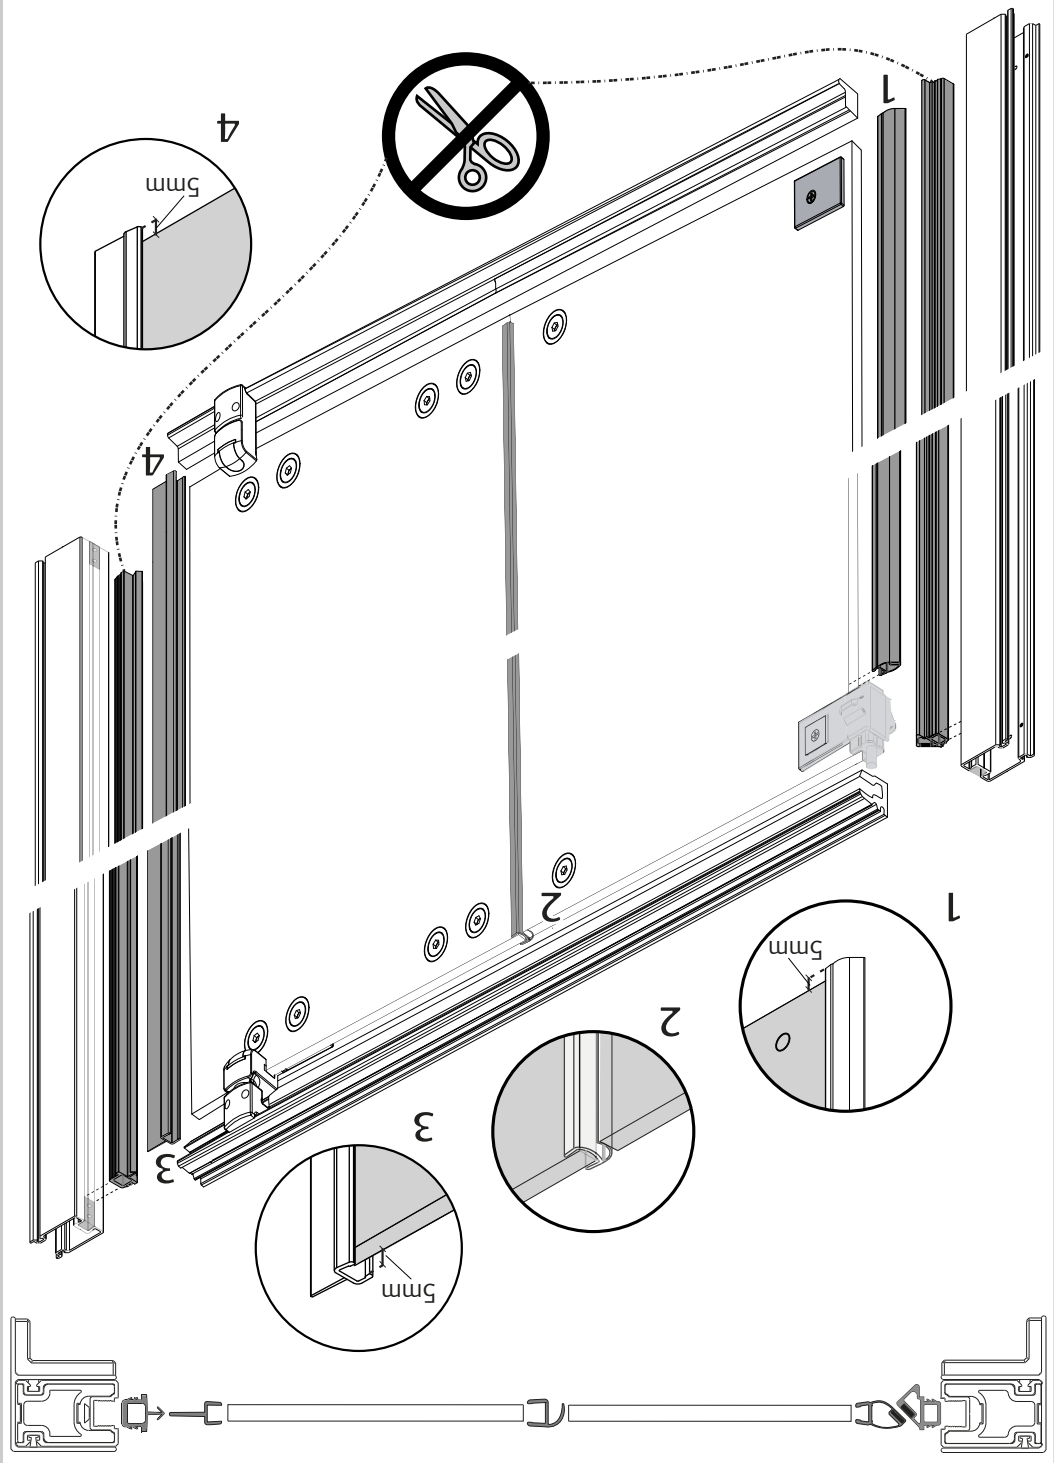

20843 Verano Brianza (MB) - Italy via Furlanelli, 29

phone: 0362/992244 fax: 0362/992255

info@vismaravetro.it www.vismaravetro.it

GN+GF

Junior

ISTRUZIONI DI MONTAGGIO
NOTICE DE MONTAGE / ASSEMBLING INSTRUCTIONS
MONTAGEANLEITUNGEN / INSTRUCCIONES DE MONTAJE