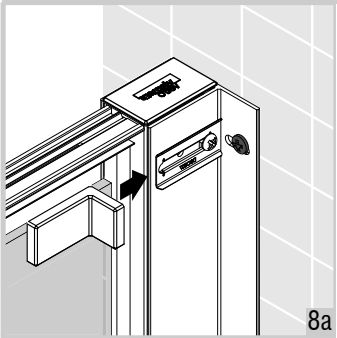

20843 Verano Brianza (MB) - Italy via Furlanelli, 29

phone: 0362/992244 fax: 0362/992255

info@vismaravetro.it www.vismaravetro.it

GN+GF

Junior

ISTRUZIONI DI MONTAGGIO
NOTICE DE MONTAGE / ASSEMBLING INSTRUCTIONS
MONTAGEANLEITUNGEN / INSTRUCCIONES DE MONTAJE