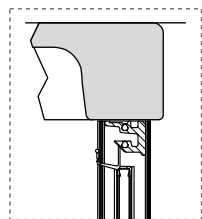

20843 Verano Brianza (MB) - Italy via Furlanelli, 29

phone: 0362/992244 fax: 0362/992255

info@vismaravetro.it www.vismaravetro.it

GN+GF

Junior

ISTRUZIONI DI MONTAGGIO
NOTICE DE MONTAGE / ASSEMBLING INSTRUCTIONS
MONTAGEANLEITUNGEN / INSTRUCCIONES DE MONTAJE