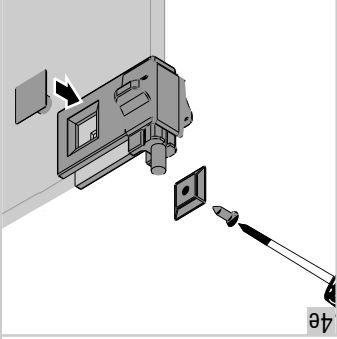

20843 Verano Brianza (MB) - Italy via Furlanelli, 29

phone: 0362/992244 fax: 0362/992255

info@vismaravetro.it www.vismaravetro.it

GN+GF

Junior

ISTRUZIONI DI MONTAGGIO
NOTICE DE MONTAGE / ASSEMBLING INSTRUCTIONS
MONTAGEANLEITUNGEN / INSTRUCCIONES DE MONTAJE