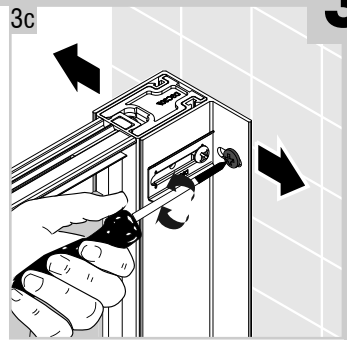

20843 Verano Brianza (MB) - Italy via Furlanelli, 29

phone: 0362/992244 fax: 0362/992255

info@vismaravetro.it www.vismaravetro.it

GN+GF

Junior

ISTRUZIONI DI MONTAGGIO
NOTICE DE MONTAGE / ASSEMBLING INSTRUCTIONS
MONTAGEANLEITUNGEN / INSTRUCCIONES DE MONTAJE