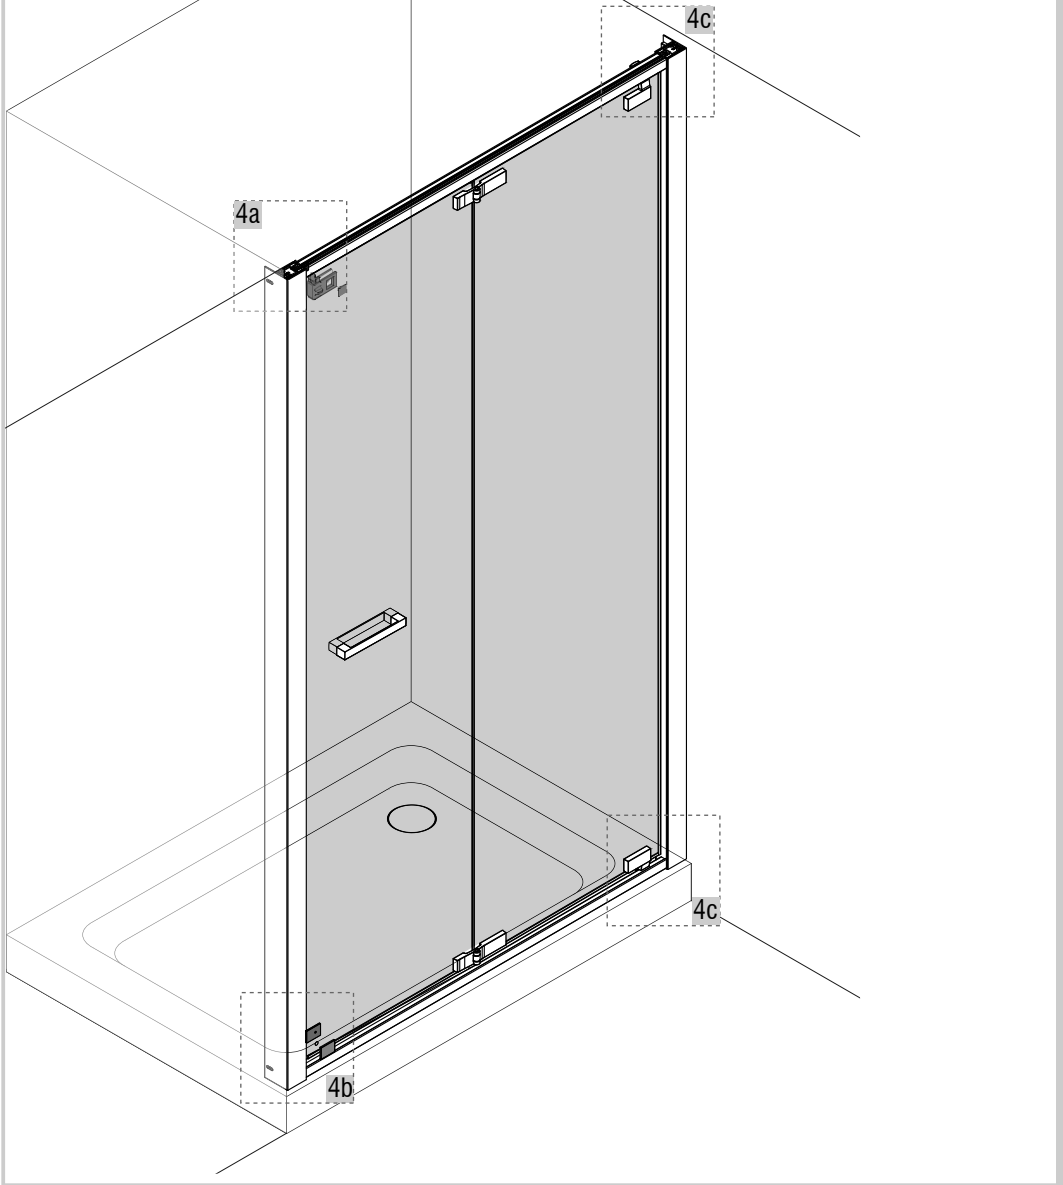

20843 Verano Brianza (MB) - Italy via Furlanelli, 29

phone: 0362/992244 fax: 0362/992255

info@vismaravetro.it www.vismaravetro.it

GN+GF

Junior

ISTRUZIONI DI MONTAGGIO
NOTICE DE MONTAGE / ASSEMBLING INSTRUCTIONS
MONTAGEANLEITUNGEN / INSTRUCCIONES DE MONTAJE