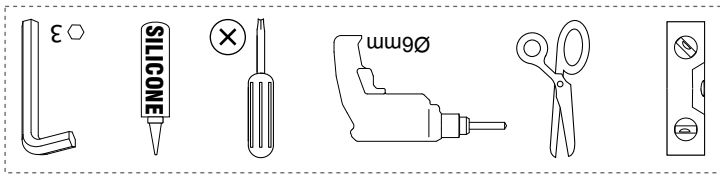

20843 Verano Brianza (MB) - Italy via Furlanelli, 29

phone: 0362/992244 fax: 0362/992255

info@vismaravetro.it www.vismaravetro.it

GN+GF

Junior

ISTRUZIONI DI MONTAGGIO
NOTICE DE MONTAGE / ASSEMBLING INSTRUCTIONS
MONTAGEANLEITUNGEN / INSTRUCCIONES DE MONTAJE