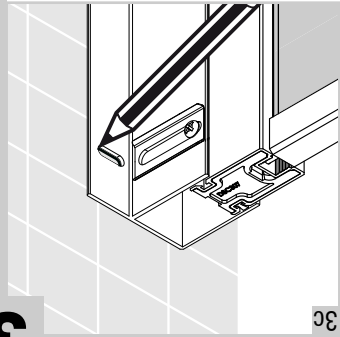

20843 Verano Brianza (MB) - Italy via Furlanelli, 29

phone: 0362/992244 fax: 0362/992255

info@vismaravetro.it www.vismaravetro.it

GN+GF

Junior

ISTRUZIONI DI MONTAGGIO
NOTICE DE MONTAGE / ASSEMBLING INSTRUCTIONS
MONTAGEANLEITUNGEN / INSTRUCCIONES DE MONTAJE