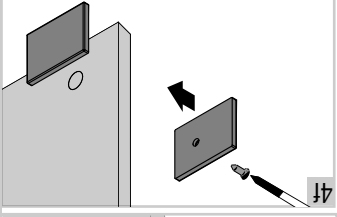

20843 Verano Brianza (MB) - Italy via Furlanelli, 29

phone: 0362/992244 fax: 0362/992255

info@vismaravetro.it www.vismaravetro.it

GN+GF

Junior

ISTRUZIONI DI MONTAGGIO
NOTICE DE MONTAGE / ASSEMBLING INSTRUCTIONS
MONTAGEANLEITUNGEN / INSTRUCCIONES DE MONTAJE