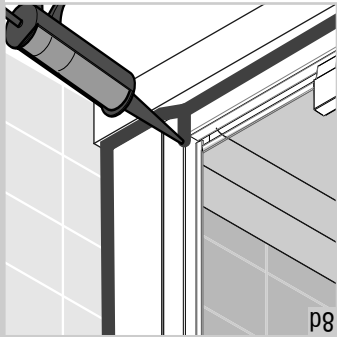

20843 Verano Brianza (MB) - Italy via Furlanelli, 29

phone: 0362/992244 fax: 0362/992255

info@vismaravetro.it www.vismaravetro.it

GN+GF

Junior

ISTRUZIONI DI MONTAGGIO
NOTICE DE MONTAGE / ASSEMBLING INSTRUCTIONS
MONTAGEANLEITUNGEN / INSTRUCCIONES DE MONTAJE