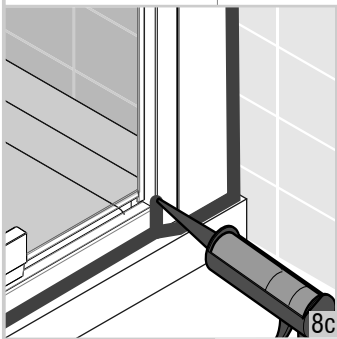

20843 Verano Brianza (MB) - Italy via Furlanelli, 29

phone: 0362/992244 fax: 0362/992255

info@vismaravetro.it www.vismaravetro.it

GN+GF

Junior

ISTRUZIONI DI MONTAGGIO
NOTICE DE MONTAGE / ASSEMBLING INSTRUCTIONS
MONTAGEANLEITUNGEN / INSTRUCCIONES DE MONTAJE