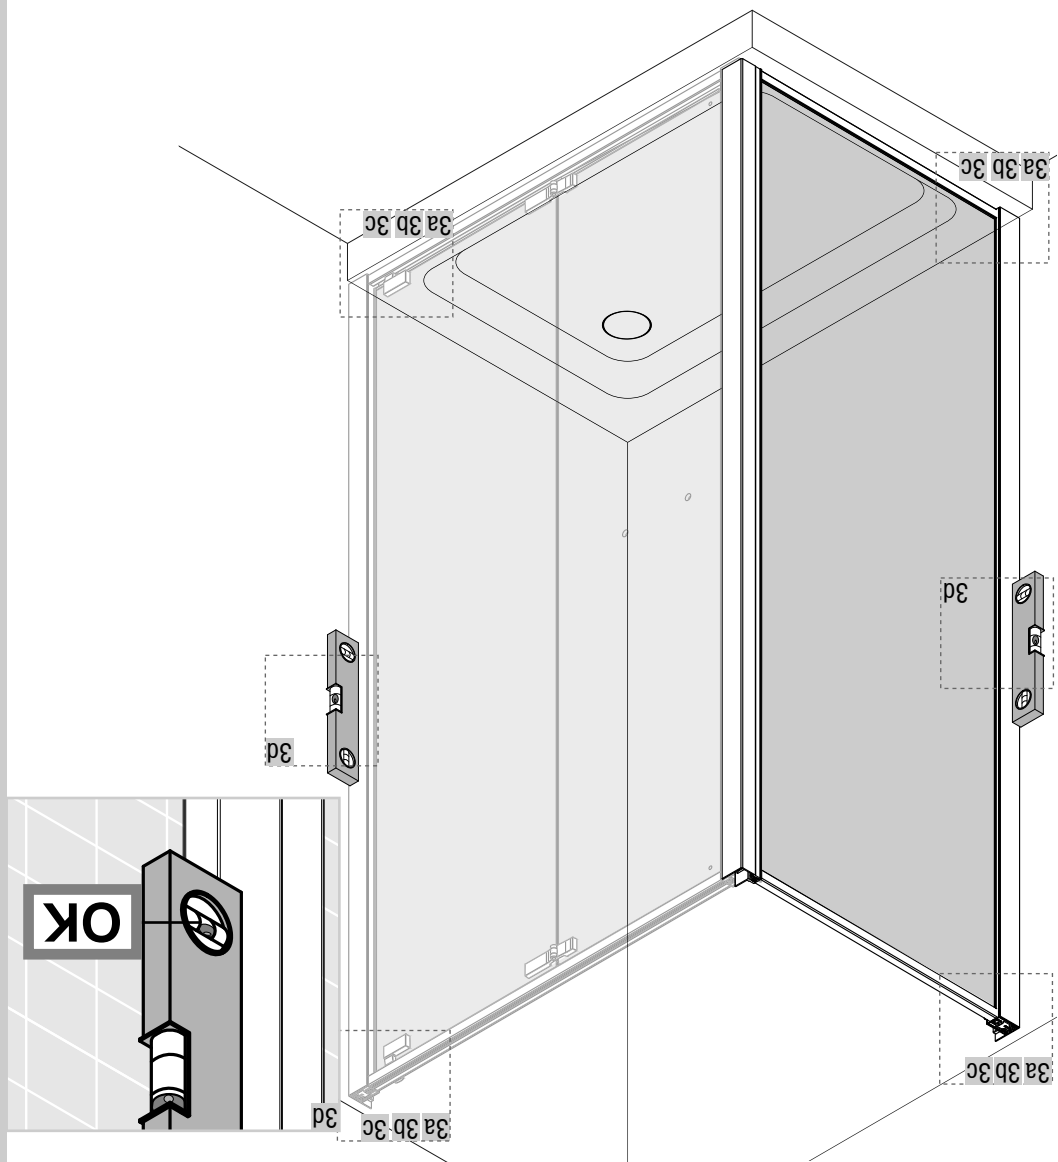

20843 Verano Brianza (MB) - Italy via Furlanelli, 29

phone: 0362/992244 fax: 0362/992255

info@vismaravetro.it www.vismaravetro.it

GN+GF

Junior

ISTRUZIONI DI MONTAGGIO
NOTICE DE MONTAGE / ASSEMBLING INSTRUCTIONS
MONTAGEANLEITUNGEN / INSTRUCCIONES DE MONTAJE