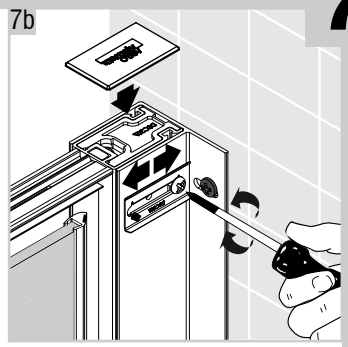

20843 Verano Brianza (MB) - Italy via Furlanelli, 29

phone: 0362/992244 fax: 0362/992255

info@vismaravetro.it www.vismaravetro.it

GN+GF

Junior

ISTRUZIONI DI MONTAGGIO
NOTICE DE MONTAGE / ASSEMBLING INSTRUCTIONS
MONTAGEANLEITUNGEN / INSTRUCCIONES DE MONTAJE