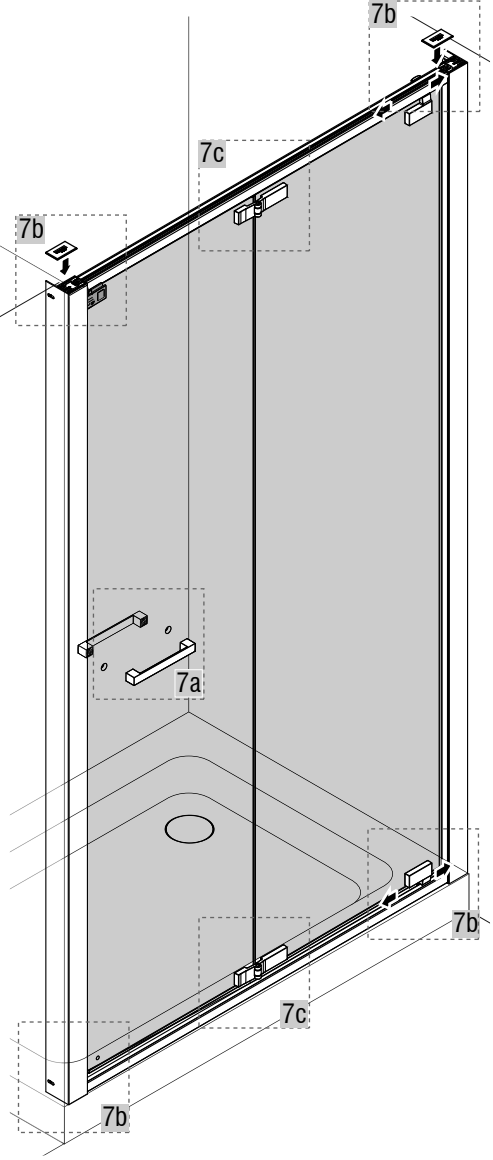

20843 Verano Brianza (MB) - Italy via Furlanelli, 29

phone: 0362/992244 fax: 0362/992255

info@vismaravetro.it www.vismaravetro.it

GN+GF

Junior

ISTRUZIONI DI MONTAGGIO
NOTICE DE MONTAGE / ASSEMBLING INSTRUCTIONS
MONTAGEANLEITUNGEN / INSTRUCCIONES DE MONTAJE