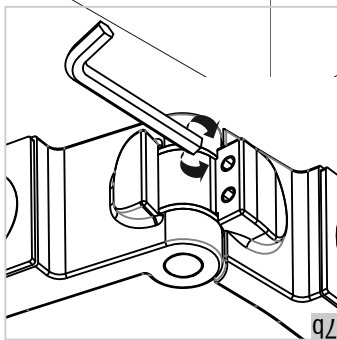

20843 Verano Brianza (MB) - Italy via Furlanelli, 29

phone: 0362/992244 fax: 0362/992255

info@vismaravetro.it www.vismaravetro.it

GN+GF

Junior

ISTRUZIONI DI MONTAGGIO
NOTICE DE MONTAGE / ASSEMBLING INSTRUCTIONS
MONTAGEANLEITUNGEN / INSTRUCCIONES DE MONTAJE