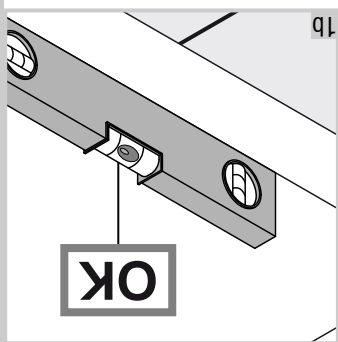

20843 Verano Brianza (MB) - Italy via Furlanelli, 29

phone: 0362/992244 fax: 0362/992255

info@vismaravetro.it www.vismaravetro.it

GN+GF

Junior

ISTRUZIONI DI MONTAGGIO
NOTICE DE MONTAGE / ASSEMBLING INSTRUCTIONS
MONTAGEANLEITUNGEN / INSTRUCCIONES DE MONTAJE