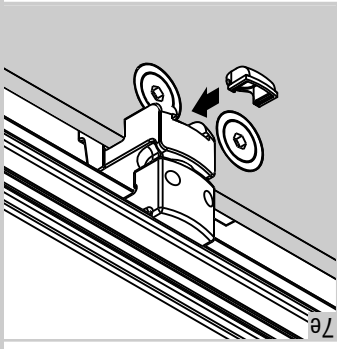

20843 Verano Brianza (MB) - Italy via Furlanelli, 29

phone: 0362/992244 fax: 0362/992255

info@vismaravetro.it www.vismaravetro.it

GN+GF

Junior

ISTRUZIONI DI MONTAGGIO
NOTICE DE MONTAGE / ASSEMBLING INSTRUCTIONS
MONTAGEANLEITUNGEN / INSTRUCCIONES DE MONTAJE