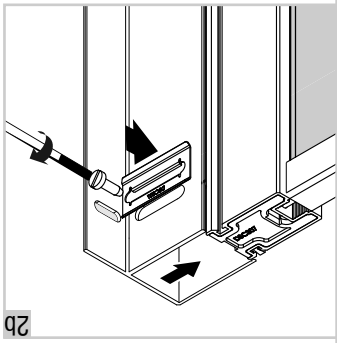

20843 Verano Brianza (MB) - Italy via Furlanelli, 29

phone: 0362/992244 fax: 0362/992255

info@vismaravetro.it www.vismaravetro.it

GN+GF

Junior

ISTRUZIONI DI MONTAGGIO
NOTICE DE MONTAGE / ASSEMBLING INSTRUCTIONS
MONTAGEANLEITUNGEN / INSTRUCCIONES DE MONTAJE