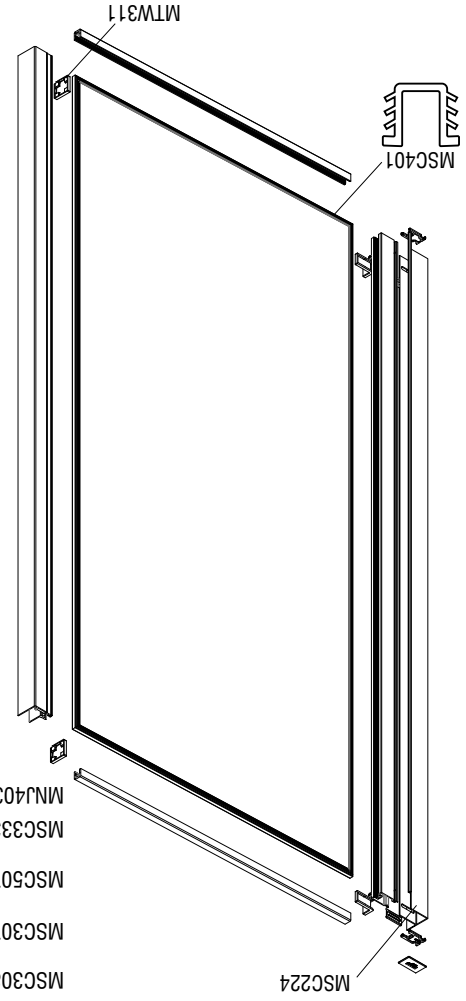

20843 Verano Brianza (MB) - Italy via Furlanelli, 29

phone: 0362/992244 fax: 0362/992255

info@vismaravetro.it www.vismaravetro.it

GN+GF

Junior

ISTRUZIONI DI MONTAGGIO
NOTICE DE MONTAGE / ASSEMBLING INSTRUCTIONS
MONTAGEANLEITUNGEN / INSTRUCCIONES DE MONTAJE