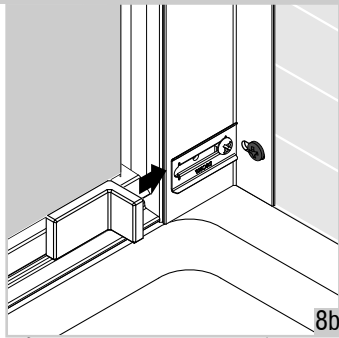

20843 Verano Brianza (MB) - Italy via Furlanelli, 29

phone: 0362/992244 fax: 0362/992255

info@vismaravetro.it www.vismaravetro.it

GN+GF

Junior

ISTRUZIONI DI MONTAGGIO
NOTICE DE MONTAGE / ASSEMBLING INSTRUCTIONS
MONTAGEANLEITUNGEN / INSTRUCCIONES DE MONTAJE