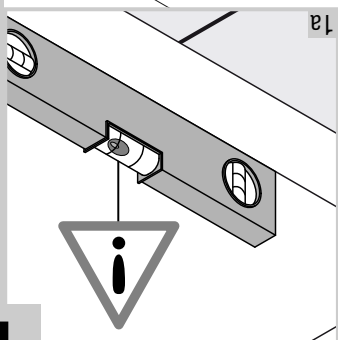

20843 Verano Brianza (MB) - Italy via Furlanelli, 29

phone: 0362/992244 fax: 0362/992255

info@vismaravetro.it www.vismaravetro.it

GN+GF

Junior

ISTRUZIONI DI MONTAGGIO
NOTICE DE MONTAGE / ASSEMBLING INSTRUCTIONS
MONTAGEANLEITUNGEN / INSTRUCCIONES DE MONTAJE