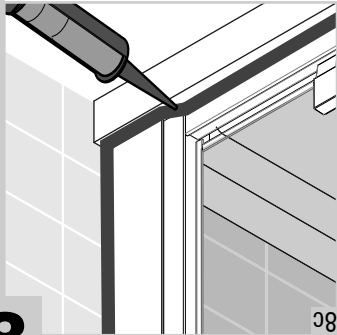

20843 Verano Brianza (MB) - Italy via Furlanelli, 29

phone: 0362/992244 fax: 0362/992255

info@vismaravetro.it www.vismaravetro.it

GN+GF

Junior

ISTRUZIONI DI MONTAGGIO
NOTICE DE MONTAGE / ASSEMBLING INSTRUCTIONS
MONTAGEANLEITUNGEN / INSTRUCCIONES DE MONTAJE