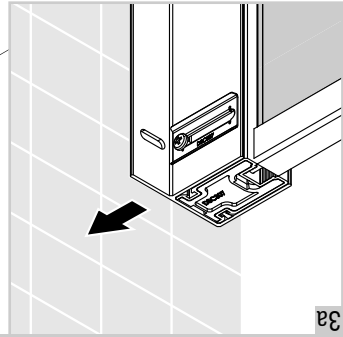

20843 Verano Brianza (MB) - Italy via Furlanelli, 29

phone: 0362/992244 fax: 0362/992255

info@vismaravetro.it www.vismaravetro.it

GN+GF

Junior

ISTRUZIONI DI MONTAGGIO
NOTICE DE MONTAGE / ASSEMBLING INSTRUCTIONS
MONTAGEANLEITUNGEN / INSTRUCCIONES DE MONTAJE