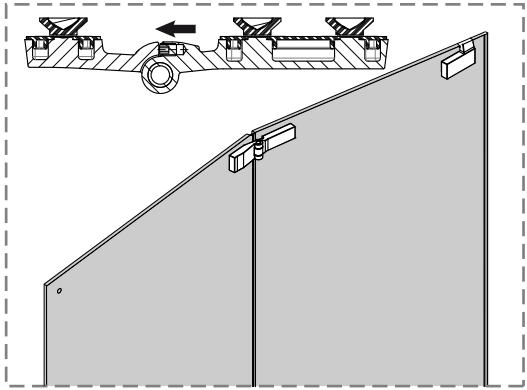

20843 Verano Brianza (MB) - Italy via Furlanelli, 29

phone: 0362/992244 fax: 0362/992255

info@vismaravetro.it www.vismaravetro.it

GN+GF

Junior

ISTRUZIONI DI MONTAGGIO
NOTICE DE MONTAGE / ASSEMBLING INSTRUCTIONS
MONTAGEANLEITUNGEN / INSTRUCCIONES DE MONTAJE