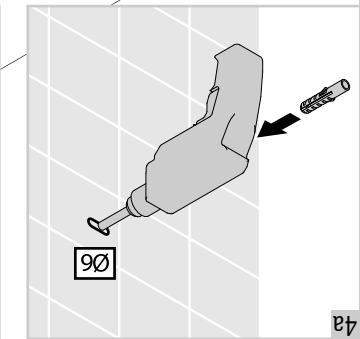

20843 Verano Brianza (MB) - Italy via Furlanelli, 29

phone: 0362/992244 fax: 0362/992255

info@vismaravetro.it www.vismaravetro.it

GN+GF

Junior

ISTRUZIONI DI MONTAGGIO
NOTICE DE MONTAGE / ASSEMBLING INSTRUCTIONS
MONTAGEANLEITUNGEN / INSTRUCCIONES DE MONTAJE