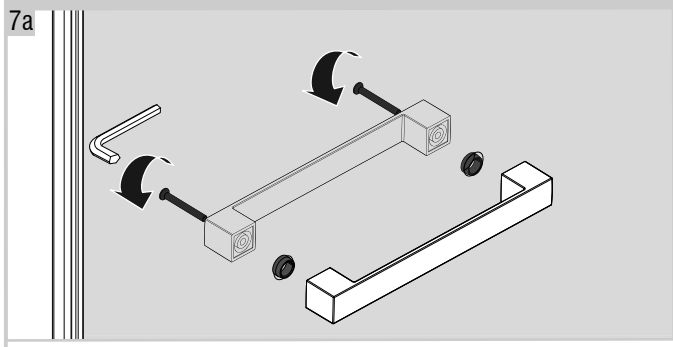

20843 Verano Brianza (MB) - Italy via Furlanelli, 29

phone: 0362/992244 fax: 0362/992255

info@vismaravetro.it www.vismaravetro.it

GN+GF

Junior

ISTRUZIONI DI MONTAGGIO
NOTICE DE MONTAGE / ASSEMBLING INSTRUCTIONS
MONTAGEANLEITUNGEN / INSTRUCCIONES DE MONTAJE