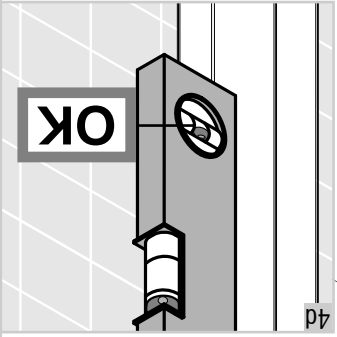

20843 Verano Brianza (MB) - Italy via Furlanelli, 29

phone: 0362/992244 fax: 0362/992255

info@vismaravetro.it www.vismaravetro.it

GN+GF

Junior

ISTRUZIONI DI MONTAGGIO
NOTICE DE MONTAGE / ASSEMBLING INSTRUCTIONS
MONTAGEANLEITUNGEN / INSTRUCCIONES DE MONTAJE