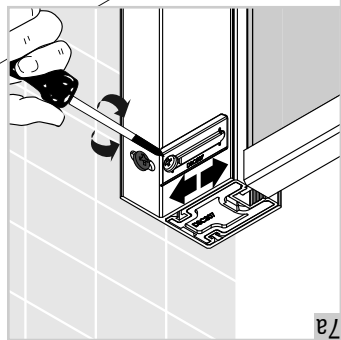

20843 Verano Brianza (MB) - Italy via Furlanelli, 29

phone: 0362/992244 fax: 0362/992255

info@vismaravetro.it www.vismaravetro.it

GN+GF

Junior

ISTRUZIONI DI MONTAGGIO
NOTICE DE MONTAGE / ASSEMBLING INSTRUCTIONS
MONTAGEANLEITUNGEN / INSTRUCCIONES DE MONTAJE