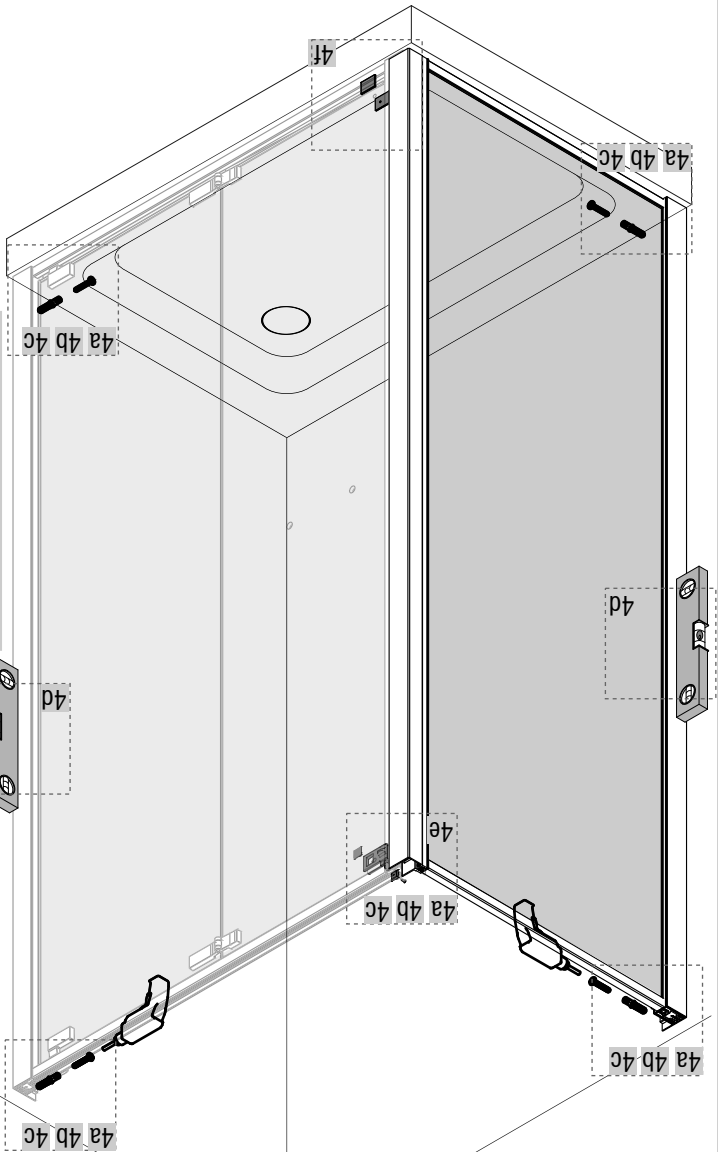

20843 Verano Brianza (MB) - Italy via Furlanelli, 29

phone: 0362/992244 fax: 0362/992255

info@vismaravetro.it www.vismaravetro.it

GN+GF

Junior

ISTRUZIONI DI MONTAGGIO
NOTICE DE MONTAGE / ASSEMBLING INSTRUCTIONS
MONTAGEANLEITUNGEN / INSTRUCCIONES DE MONTAJE