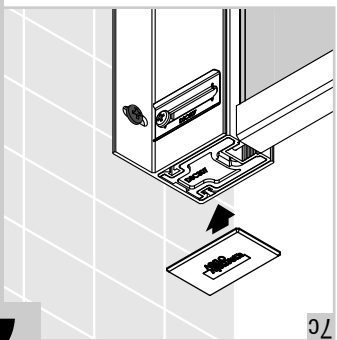

20843 Verano Brianza (MB) - Italy via Furlanelli, 29

phone: 0362/992244 fax: 0362/992255

info@vismaravetro.it www.vismaravetro.it

GN+GF

Junior

ISTRUZIONI DI MONTAGGIO
NOTICE DE MONTAGE / ASSEMBLING INSTRUCTIONS
MONTAGEANLEITUNGEN / INSTRUCCIONES DE MONTAJE