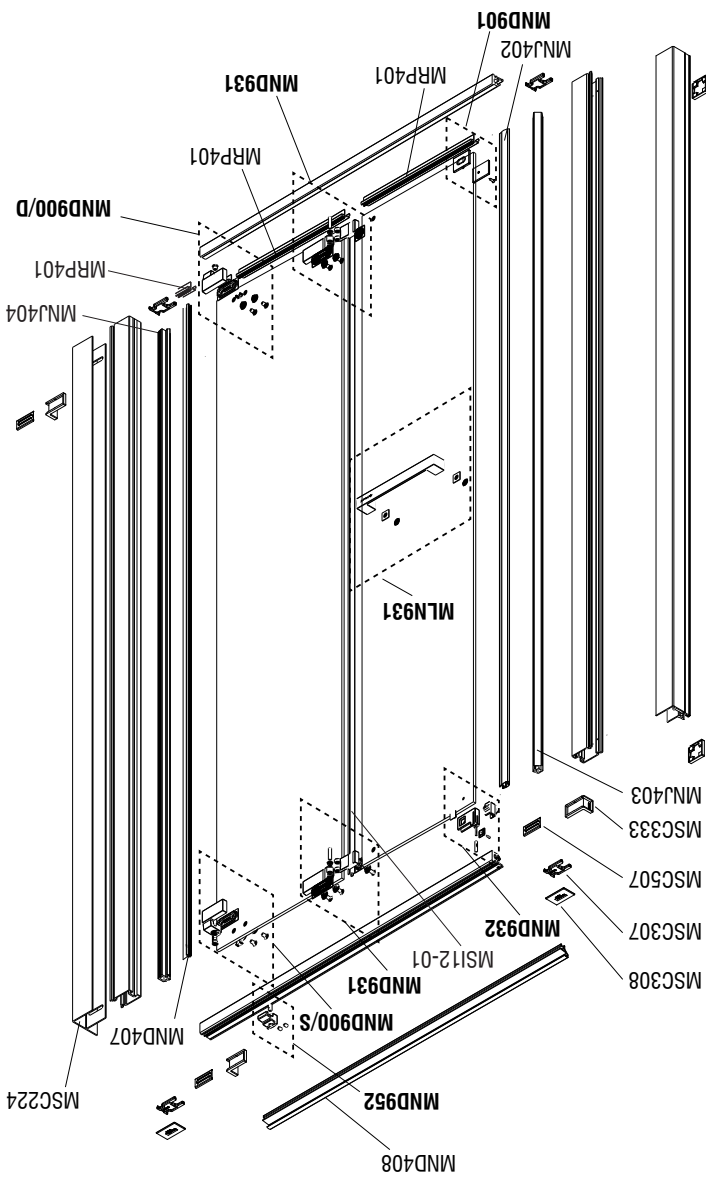

20843 Verano Brianza (MB) - Italy via Furlanelli, 29

phone: 0362/992244 fax: 0362/992255

info@vismaravetro.it www.vismaravetro.it

GN+GF

Junior

ISTRUZIONI DI MONTAGGIO
NOTICE DE MONTAGE / ASSEMBLING INSTRUCTIONS
MONTAGEANLEITUNGEN / INSTRUCCIONES DE MONTAJE