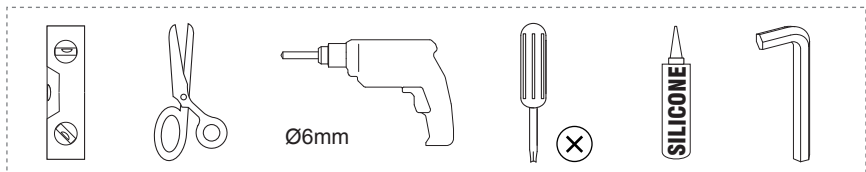

Vismaravetro Srl

20843 Verano Brianza (MI) - Italy Via Furlanelli, 29
telefono 0362/992244 telefax 0362/992255 e-mail: info@vismaravetro.it www.vismaravetro.it