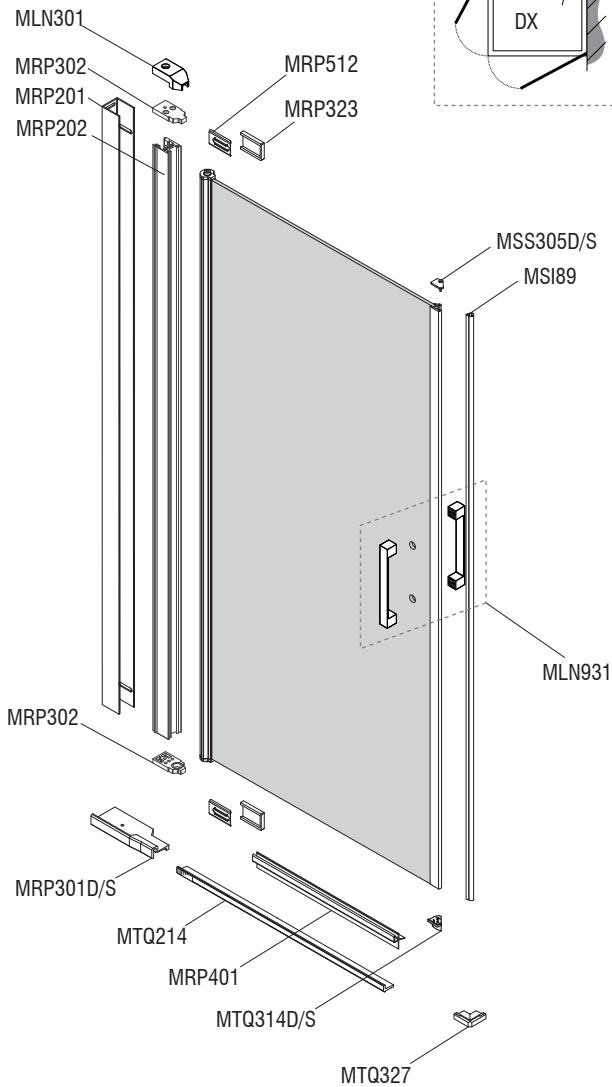

Vismaravetro Srl

20843 Verano Brianza (MI) - Italy Via Furlanelli, 29
telefono 0362/992244 telefax 0362/992255 e-mail: info@vismaravetro.it www.vismaravetro.it