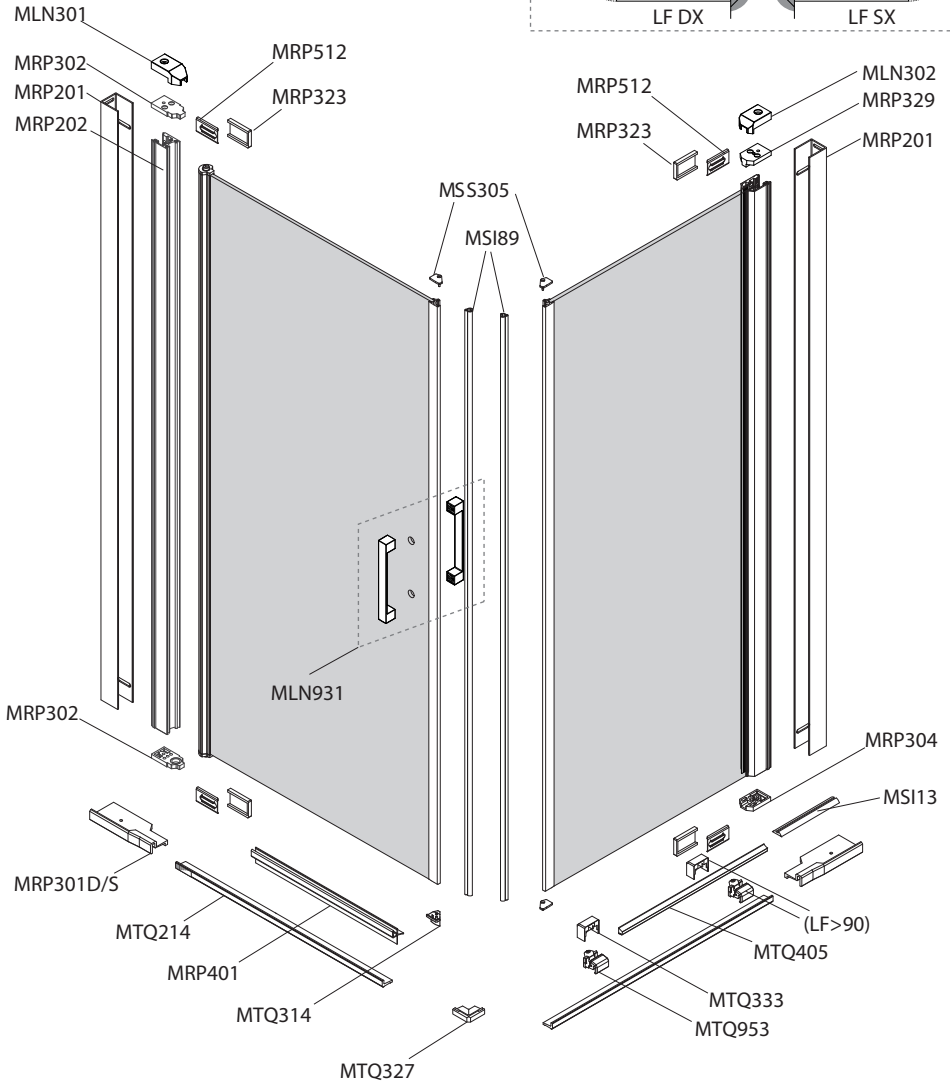

Vismaravetro Srl

20843 Verano Brianza (MI) - Italy Via Furlanelli, 29
telefono 0362/992244 telefax 0362/992255 e-mail: info@vismaravetro.it www.vismaravetro.it