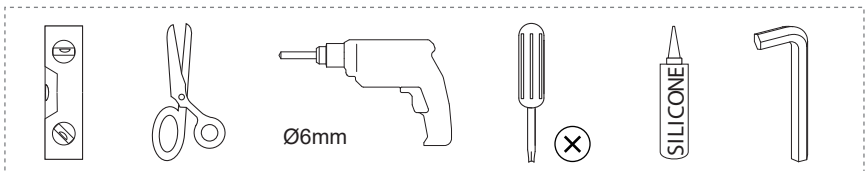

Vismaravetro Srl

20843 Verano Brianza (MI) - Italy Via Furlanelli, 29
telefono 0362/992244 telefax 0362/992255 e-mail: info@vismaravetro.it www.vismaravetro.it