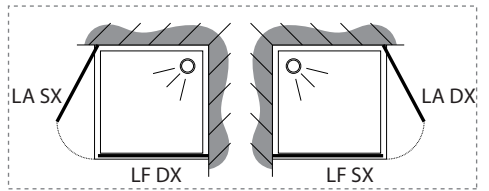

Vismaravetro Srl

20843 Verano Brianza (MI) - Italy Via Furlanelli, 29
telefono 0362/992244 telefax 0362/992255 e-mail: info@vismaravetro.it www.vismaravetro.it