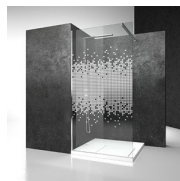

## BOX DOCCIA BATTENTE

LB+LG / LINEA

PREVENTIVO

DOVE ACQUISTARE

© Copyright 2022 Vismaravetro srl

Cabina doccia ad angolo realizzata abbinando l'elemento apribile LB con l'elemento fisso LG. L'altezza standard di tutto il programma è 195 cm, caratterizzando Linea come il naturale completamento dei piatti doccia di nuova generazione da semincasso e filopavimento.

Una tipologia davvero flessibile, che si adatta a qualsiasi situazione.

Nella versione chiamata In-Out, una sola porta serve sia a delimitare la zona bagnata sia a creare una zona antistante la doccia, in modo da potersi asciugarsi e rivestire con una temperatura più confortevole.

DECORI GEOMETRICI D51

DECORI GEOMETRICI D52

DECORI GEOMETRICI D60

DECORI GEOMETRICI D61

DECORI GEOMETRICI P30  
DECORO FRAME

DECORI GEOMETRICI P32  
DECORO SQUARE

DECORI GRAFICI D54

DECORI GRAFICI D55