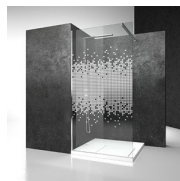

Una tipologia davvero flessibile, che si adatta a qualsiasi situazione.

Nella versione chiamata In-Out, una sola porta serve sia a delimitare la zona bagnata sia a creare una zona antistante la doccia, in modo da potersi asciugarsi e rivestire con una temperatura più confortevole.

MATERIALI

- Cristallo temperato di sicurezza 6 mm.
- Profili in alluminio anodizzato o smaltato.

DIMENSIONI

L: Min 50 - Max 99 cm
H: Min 150 - Max 230 cm
H standard: 195 cm

LF

PARETE FISSA CHE UNITA ALLA PORTA SINGOLA FORMA UNA CABINA PER PIATTI DOCCIA AD ANGOLO

DECORI

DECORI GEOMETRICI D50

DECORI GEOMETRICI D51

DECORI GEOMETRICI D52

DECORI GEOMETRICI D60

DECORI GEOMETRICI D61

DECORI GEOMETRICI P30
DECORO FRAME

DECORI GEOMETRICI P32
DECORO SQUARE