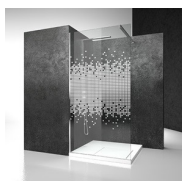

Una tipologia davvero flessibile, che si adatta a qualsiasi situazione.

Nella versione chiamata In-Out, una sola porta serve sia a delimitare la zona bagnata sia a creare una zona antistante la doccia, in modo da potersi asciugarsi e rivestire con una temperatura più confortevole.

CRISTALLI TEMPERATI  
SPECIALI 11 - KATHEDRAL

DECORI

DECORI GEOMETRICI D50

DECORI GEOMETRICI D51

DECORI GEOMETRICI D52

DECORI GEOMETRICI D60

DECORI GEOMETRICI D61

DECORI GEOMETRICI P30  
DECORO FRAME