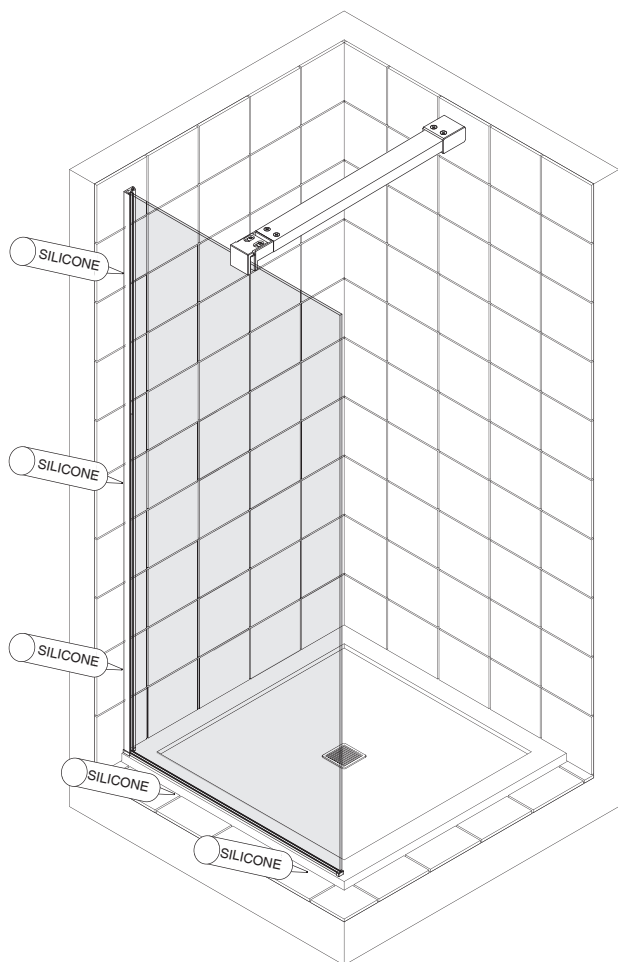

24h

- facoltativo >
- facultatif >
- optional >
- wahlfrei >
- opcional >