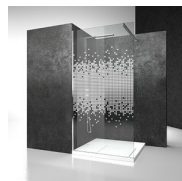

DECORI GRAFICI D54