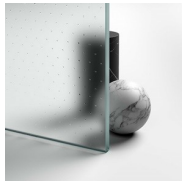

CRISTALLI TEMPERATI
SPECIALI 19 - CRISTALLO
MADRAS "PAVÉ"