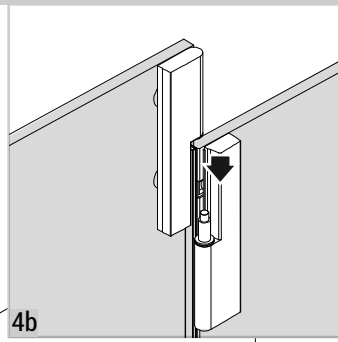

1d

1e

ISTRUZIONI DI MONTAGGIO

NOTICE DE MONTAGE / ASSEMBLING INSTRUCTIONS
MONTAGEANLEITUNGEN/INSTRUCCIONES DE MONTAJE

SuperSintesi XMM

Vismaravetro srl
20843Verano Brianza (MB) - Italy via Furlanelli, 29
phone: 0362/992244 fax: 0362/992255
info@vismaravetro.it www.vismaravetro.it