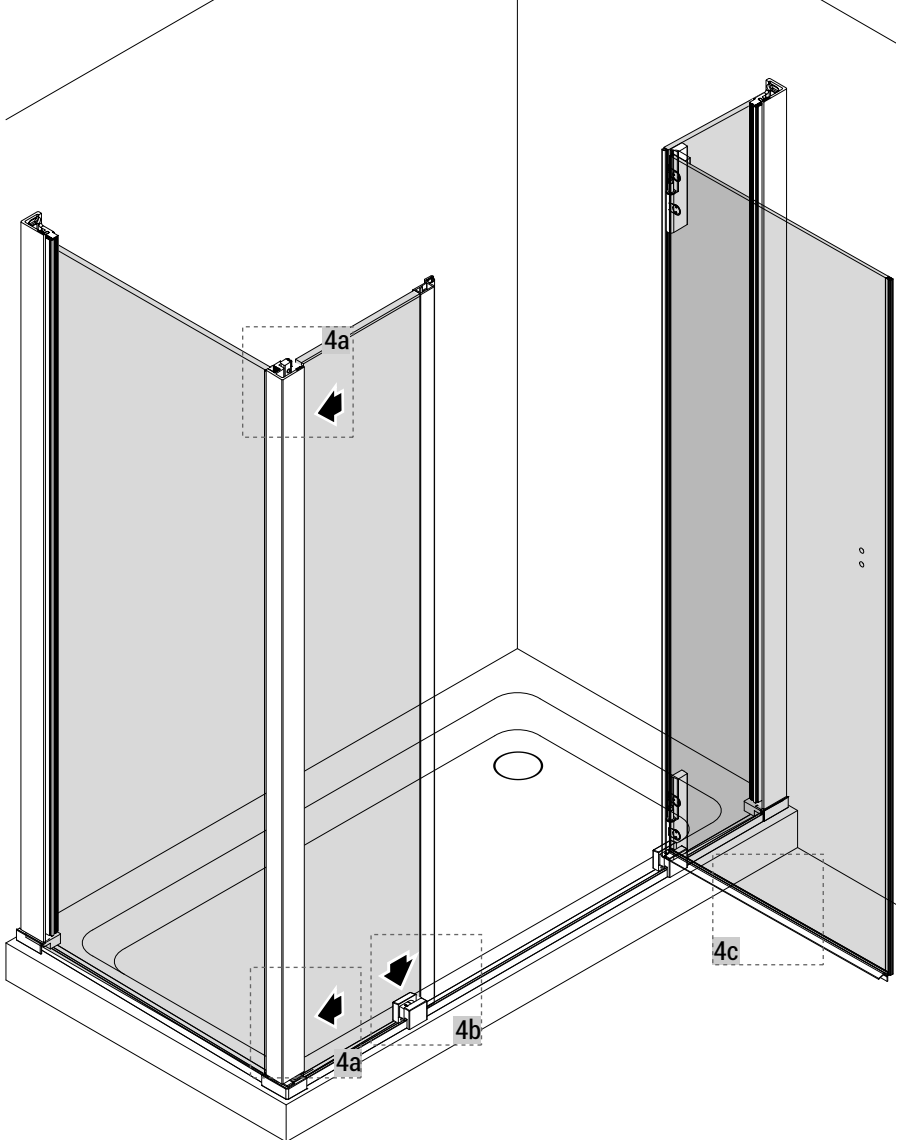

1d

1e

ISTRUZIONI DI MONTAGGIO

NOTICE DE MONTAGE / ASSEMBLING INSTRUCTIONS
MONTAGEANLEITUNGEN/INSTRUCCIONES DE MONTAJE

SuperSintesi XMM

Vismaravetro srl
20843Verano Brianza (MB) - Italy via Furlanelli, 29
phone: 0362/992244 fax: 0362/992255
info@vismaravetro.it www.vismaravetro.it