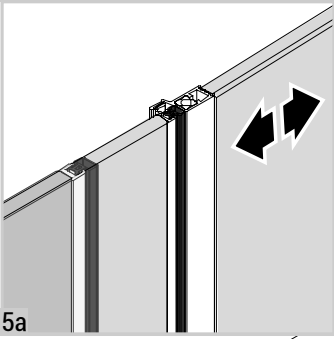

1d

1e

ISTRUZIONI DI MONTAGGIO

NOTICE DE MONTAGE / ASSEMBLING INSTRUCTIONS
MONTAGEANLEITUNGEN/INSTRUCCIONES DE MONTAJE

SuperSintesi XMM

Vismaravetro srl
20843Verano Brianza (MB) - Italy via Furlanelli, 29
phone: 0362/992244 fax: 0362/992255
info@vismaravetro.it www.vismaravetro.it