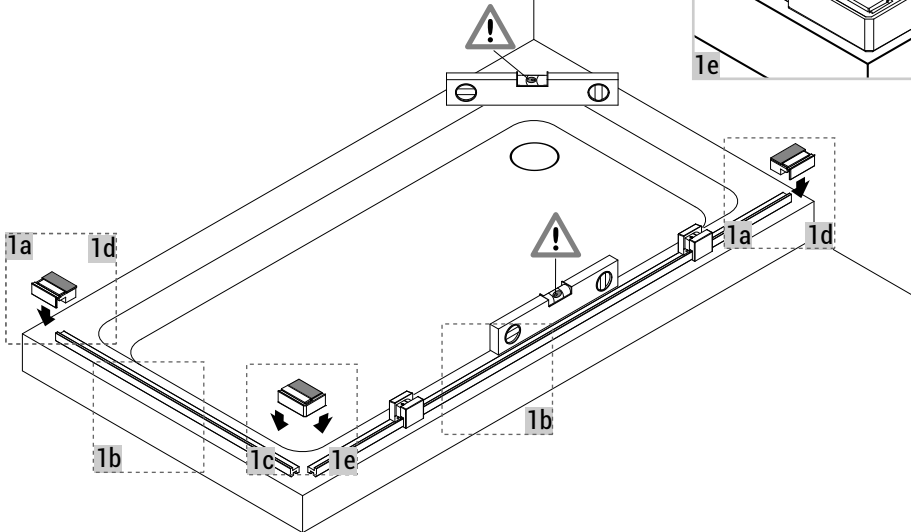

1d

1e

ISTRUZIONI DI MONTAGGIO

NOTICE DE MONTAGE / ASSEMBLING INSTRUCTIONS
MONTAGEANLEITUNGEN/INSTRUCCIONES DE MONTAJE

SuperSintesi XMM

Vismaravetro srl
20843Verano Brianza (MB) - Italy via Furlanelli, 29
phone: 0362/992244 fax: 0362/992255
info@vismaravetro.it www.vismaravetro.it