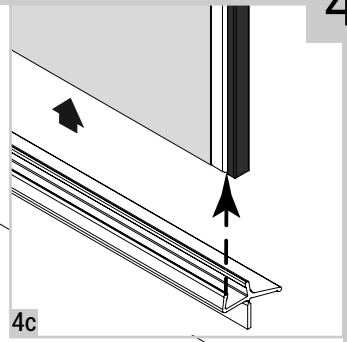

1d

1e

ISTRUZIONI DI MONTAGGIO

NOTICE DE MONTAGE / ASSEMBLING INSTRUCTIONS
MONTAGEANLEITUNGEN/INSTRUCCIONES DE MONTAJE

SuperSintesi XMM

Vismaravetro srl
20843Verano Brianza (MB) - Italy via Furlanelli, 29
phone: 0362/992244 fax: 0362/992255
info@vismaravetro.it www.vismaravetro.it