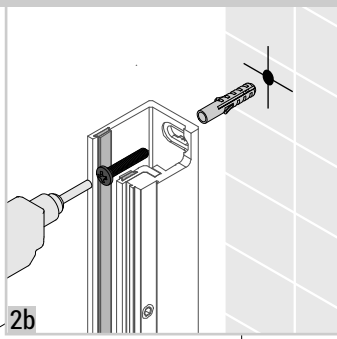

1d

1e

ISTRUZIONI DI MONTAGGIO

NOTICE DE MONTAGE / ASSEMBLING INSTRUCTIONS
MONTAGEANLEITUNGEN/INSTRUCCIONES DE MONTAJE

SuperSintesi XMM

Vismaravetro srl
20843Verano Brianza (MB) - Italy via Furlanelli, 29
phone: 0362/992244 fax: 0362/992255
info@vismaravetro.it www.vismaravetro.it