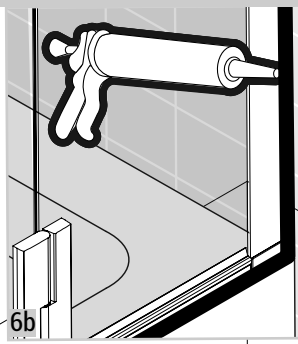

1d

1e

ISTRUZIONI DI MONTAGGIO

NOTICE DE MONTAGE / ASSEMBLING INSTRUCTIONS
MONTAGEANLEITUNGEN/INSTRUCCIONES DE MONTAJE

SuperSintesi XMM

Vismaravetro srl
20843Verano Brianza (MB) - Italy via Furlanelli, 29
phone: 0362/992244 fax: 0362/992255
info@vismaravetro.it www.vismaravetro.it