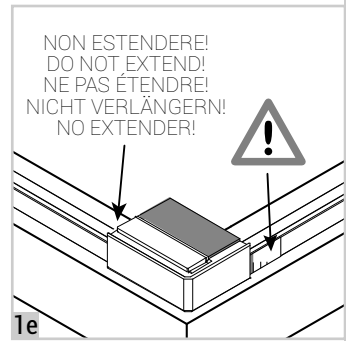

1d

1e

ISTRUZIONI DI MONTAGGIO

NOTICE DE MONTAGE / ASSEMBLING INSTRUCTIONS
MONTAGEANLEITUNGEN/INSTRUCCIONES DE MONTAJE

SuperSintesi XMM

Vismaravetro srl
20843Verano Brianza (MB) - Italy via Furlanelli, 29
phone: 0362/992244 fax: 0362/992255
info@vismaravetro.it www.vismaravetro.it