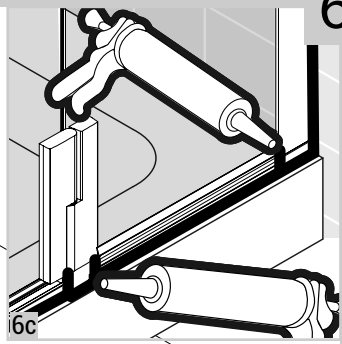

1d

1e

ISTRUZIONI DI MONTAGGIO

NOTICE DE MONTAGE / ASSEMBLING INSTRUCTIONS
MONTAGEANLEITUNGEN/INSTRUCCIONES DE MONTAJE

SuperSintesi XMM

Vismaravetro srl
20843Verano Brianza (MB) - Italy via Furlanelli, 29
phone: 0362/992244 fax: 0362/992255
info@vismaravetro.it www.vismaravetro.it