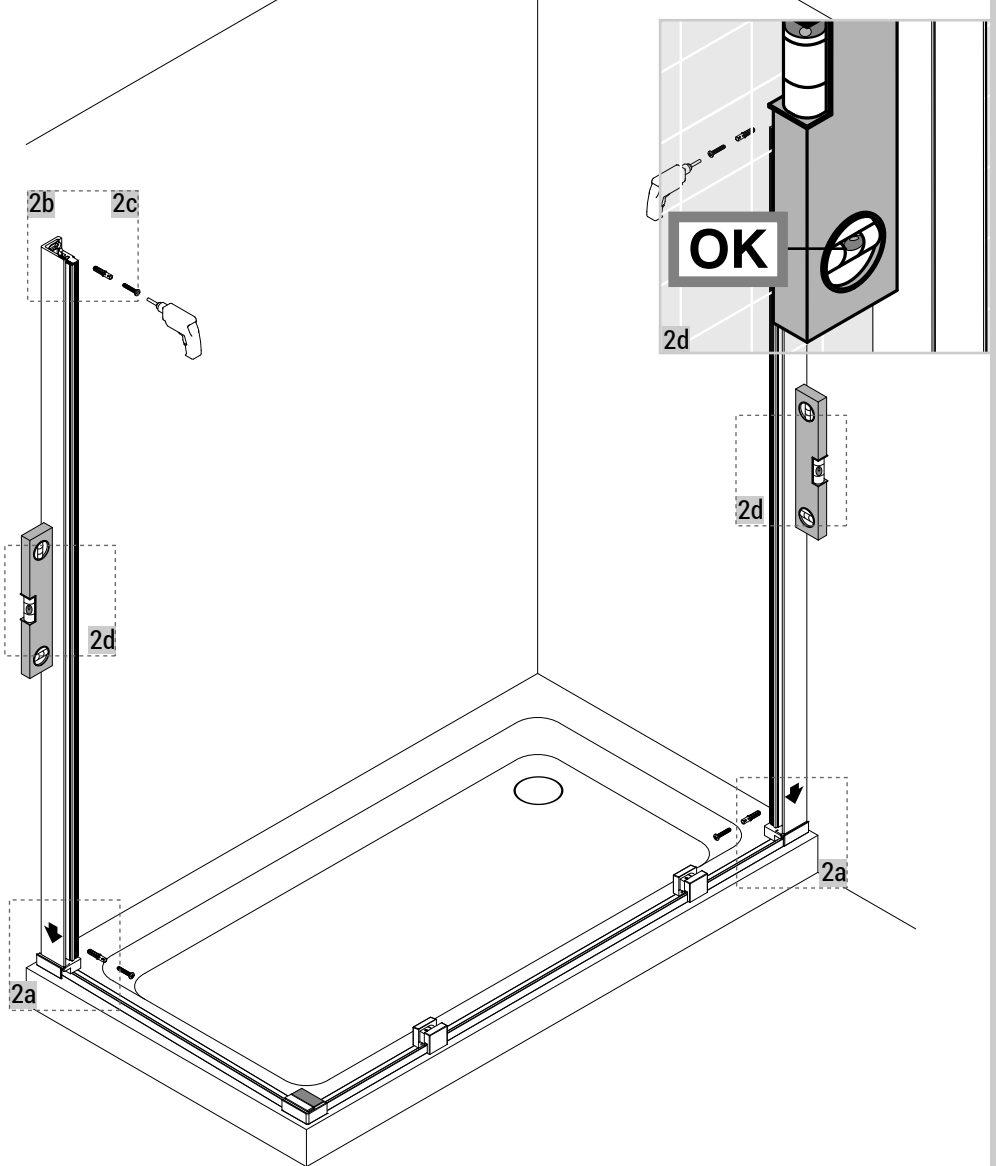

1d

1e

ISTRUZIONI DI MONTAGGIO

NOTICE DE MONTAGE / ASSEMBLING INSTRUCTIONS
MONTAGEANLEITUNGEN/INSTRUCCIONES DE MONTAJE

SuperSintesi XMM

Vismaravetro srl
20843Verano Brianza (MB) - Italy via Furlanelli, 29
phone: 0362/992244 fax: 0362/992255
info@vismaravetro.it www.vismaravetro.it