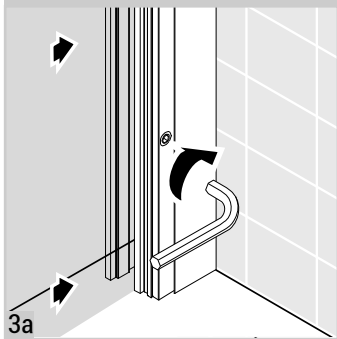

1d

1e

ISTRUZIONI DI MONTAGGIO

NOTICE DE MONTAGE / ASSEMBLING INSTRUCTIONS
MONTAGEANLEITUNGEN/INSTRUCCIONES DE MONTAJE

SuperSintesi XMM

Vismaravetro srl
20843Verano Brianza (MB) - Italy via Furlanelli, 29
phone: 0362/992244 fax: 0362/992255
info@vismaravetro.it www.vismaravetro.it