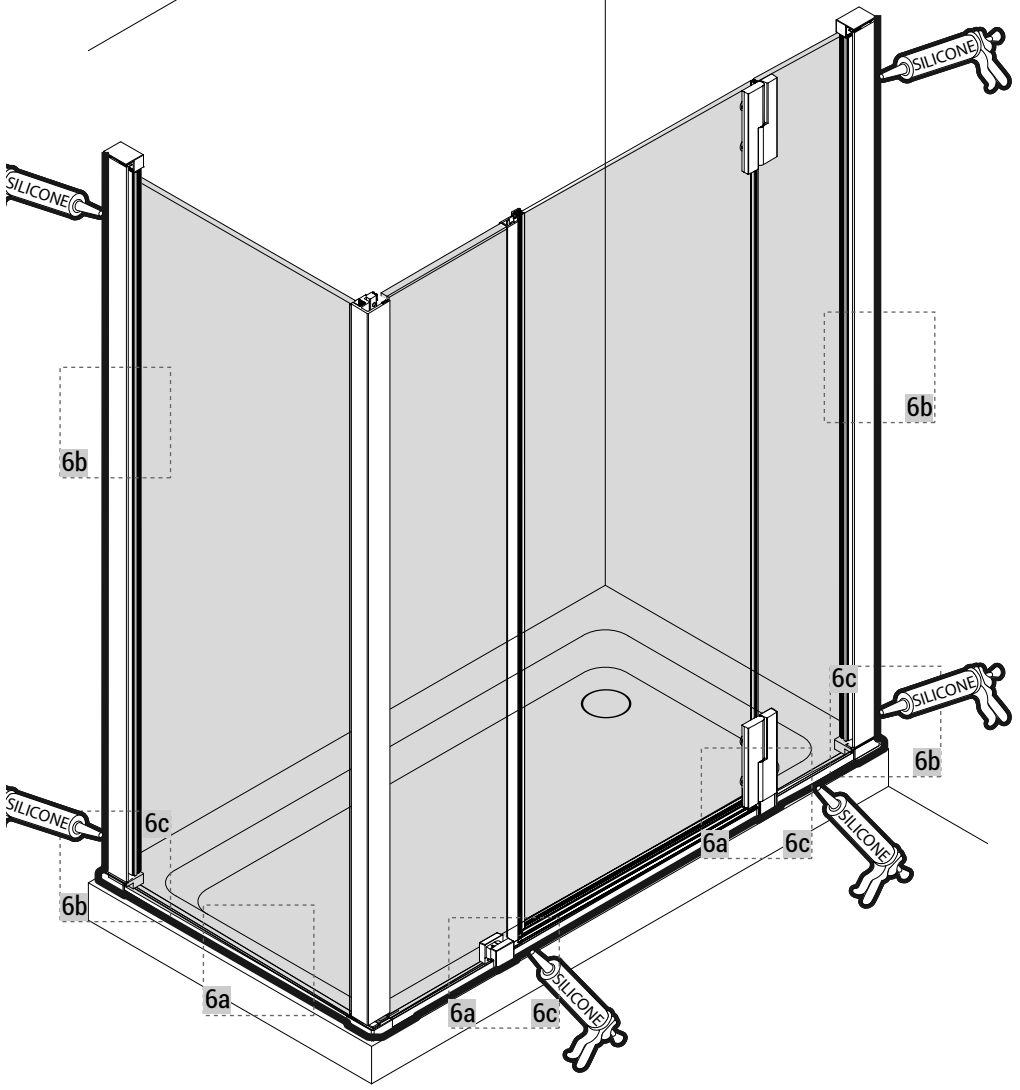

1d

1e

ISTRUZIONI DI MONTAGGIO

NOTICE DE MONTAGE / ASSEMBLING INSTRUCTIONS
MONTAGEANLEITUNGEN/INSTRUCCIONES DE MONTAJE

SuperSintesi XMM

Vismaravetro srl
20843Verano Brianza (MB) - Italy via Furlanelli, 29
phone: 0362/992244 fax: 0362/992255
info@vismaravetro.it www.vismaravetro.it