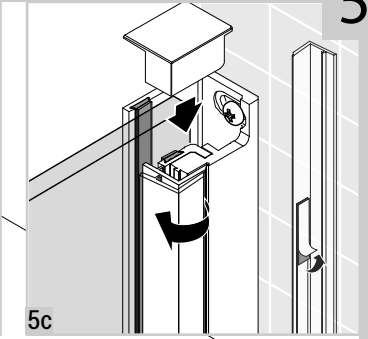

1d

1e

ISTRUZIONI DI MONTAGGIO

NOTICE DE MONTAGE / ASSEMBLING INSTRUCTIONS
MONTAGEANLEITUNGEN/INSTRUCCIONES DE MONTAJE

SuperSintesi XMM

Vismaravetro srl
20843Verano Brianza (MB) - Italy via Furlanelli, 29
phone: 0362/992244 fax: 0362/992255
info@vismaravetro.it www.vismaravetro.it