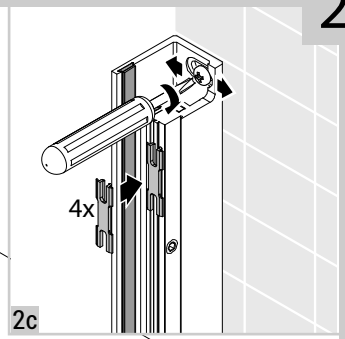

1d

1e

ISTRUZIONI DI MONTAGGIO

NOTICE DE MONTAGE / ASSEMBLING INSTRUCTIONS
MONTAGEANLEITUNGEN/INSTRUCCIONES DE MONTAJE

SuperSintesi XMM

Vismaravetro srl
20843Verano Brianza (MB) - Italy via Furlanelli, 29
phone: 0362/992244 fax: 0362/992255
info@vismaravetro.it www.vismaravetro.it