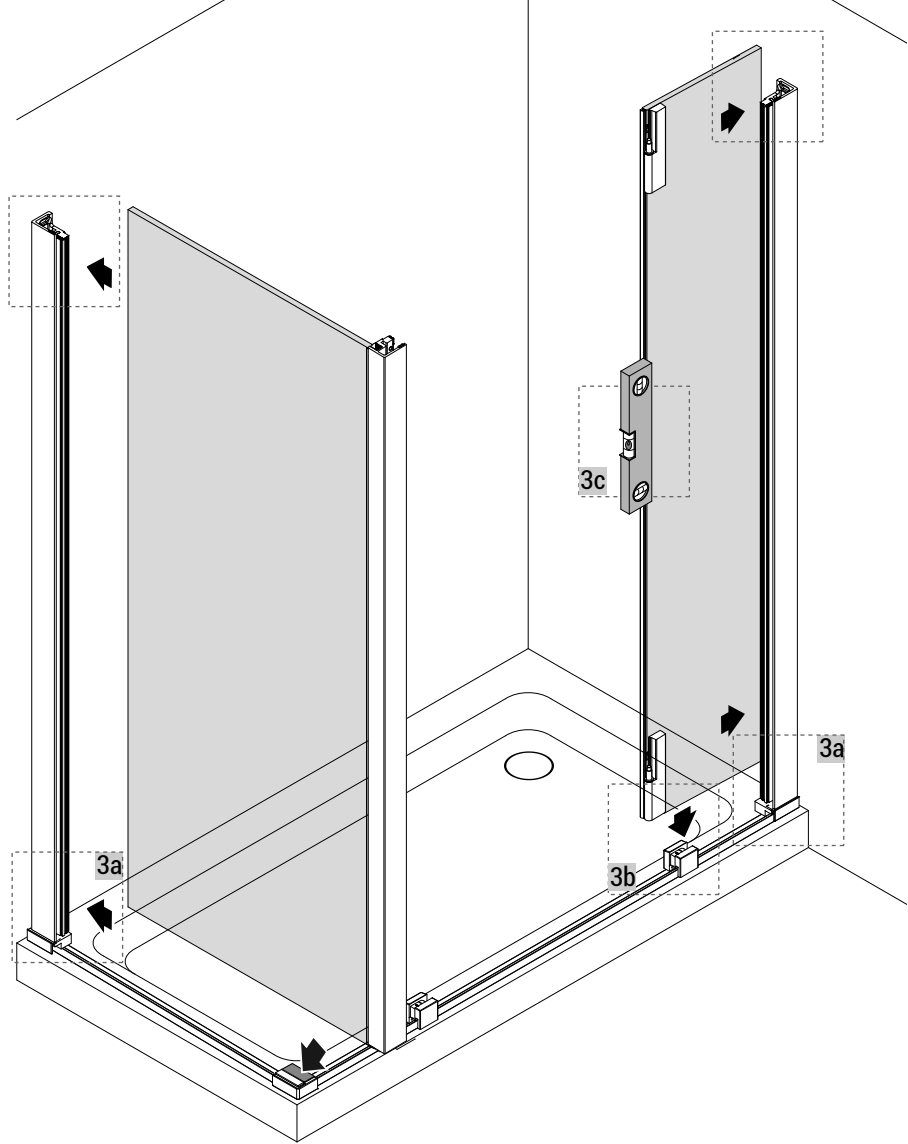

1d

1e

ISTRUZIONI DI MONTAGGIO

NOTICE DE MONTAGE / ASSEMBLING INSTRUCTIONS
MONTAGEANLEITUNGEN/INSTRUCCIONES DE MONTAJE

SuperSintesi XMM

Vismaravetro srl
20843Verano Brianza (MB) - Italy via Furlanelli, 29
phone: 0362/992244 fax: 0362/992255
info@vismaravetro.it www.vismaravetro.it