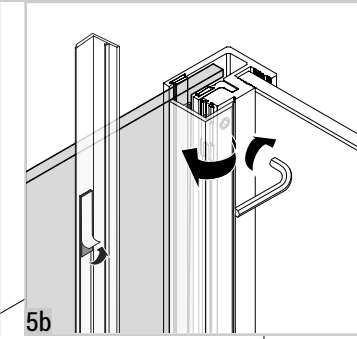

1d

1e

ISTRUZIONI DI MONTAGGIO

NOTICE DE MONTAGE / ASSEMBLING INSTRUCTIONS
MONTAGEANLEITUNGEN/INSTRUCCIONES DE MONTAJE

SuperSintesi XMM

Vismaravetro srl
20843Verano Brianza (MB) - Italy via Furlanelli, 29
phone: 0362/992244 fax: 0362/992255
info@vismaravetro.it www.vismaravetro.it