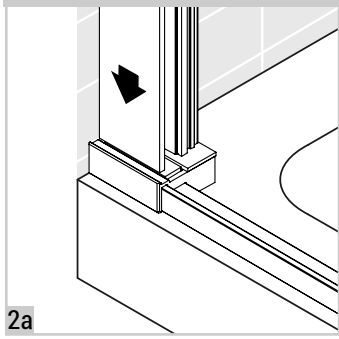

1d

1e

ISTRUZIONI DI MONTAGGIO

NOTICE DE MONTAGE / ASSEMBLING INSTRUCTIONS
MONTAGEANLEITUNGEN/INSTRUCCIONES DE MONTAJE

SuperSintesi XMM

Vismaravetro srl
20843Verano Brianza (MB) - Italy via Furlanelli, 29
phone: 0362/992244 fax: 0362/992255
info@vismaravetro.it www.vismaravetro.it