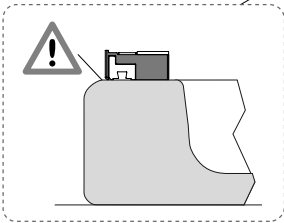

1d

1e

ISTRUZIONI DI MONTAGGIO

NOTICE DE MONTAGE / ASSEMBLING INSTRUCTIONS
MONTAGEANLEITUNGEN/INSTRUCCIONES DE MONTAJE

SuperSintesi XMM

Vismaravetro srl
20843Verano Brianza (MB) - Italy via Furlanelli, 29
phone: 0362/992244 fax: 0362/992255
info@vismaravetro.it www.vismaravetro.it