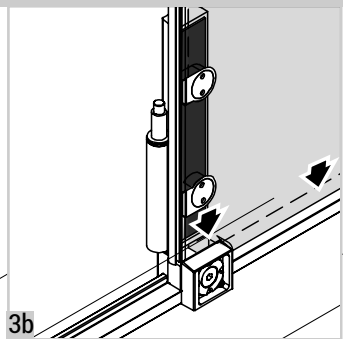

1d

1e

ISTRUZIONI DI MONTAGGIO

NOTICE DE MONTAGE / ASSEMBLING INSTRUCTIONS
MONTAGEANLEITUNGEN/INSTRUCCIONES DE MONTAJE

SuperSintesi XMM

Vismaravetro srl
20843Verano Brianza (MB) - Italy via Furlanelli, 29
phone: 0362/992244 fax: 0362/992255
info@vismaravetro.it www.vismaravetro.it