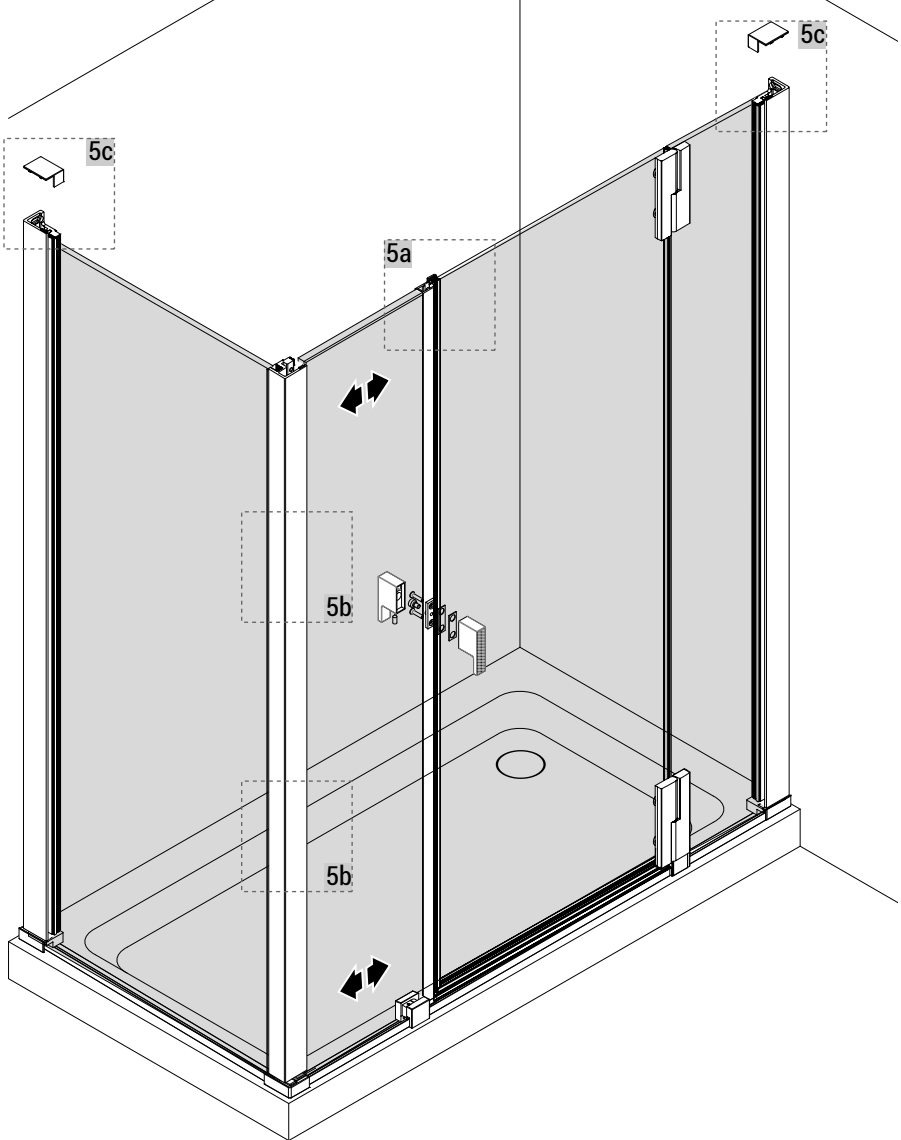

1d

1e

ISTRUZIONI DI MONTAGGIO

NOTICE DE MONTAGE / ASSEMBLING INSTRUCTIONS
MONTAGEANLEITUNGEN/INSTRUCCIONES DE MONTAJE

SuperSintesi XMM

Vismaravetro srl
20843Verano Brianza (MB) - Italy via Furlanelli, 29
phone: 0362/992244 fax: 0362/992255
info@vismaravetro.it www.vismaravetro.it