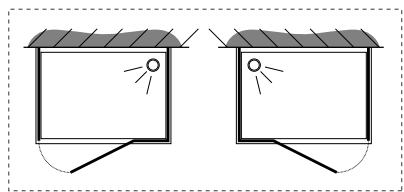

MNS313D/S

MNS209D/S

MNS211
MNS210

MNS207U

MNS407M

MNS314

MNS302A

MNS403

MNS203

MNS407M

MNS314

MNS302C/D

3