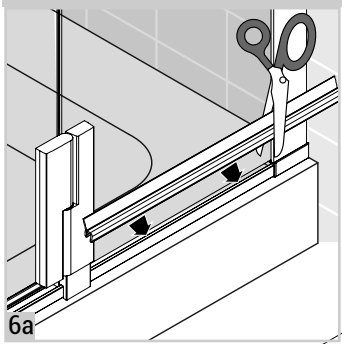

1d

1e

ISTRUZIONI DI MONTAGGIO

NOTICE DE MONTAGE / ASSEMBLING INSTRUCTIONS
MONTAGEANLEITUNGEN/INSTRUCCIONES DE MONTAJE

SuperSintesi XMM

Vismaravetro srl
20843Verano Brianza (MB) - Italy via Furlanelli, 29
phone: 0362/992244 fax: 0362/992255
info@vismaravetro.it www.vismaravetro.it