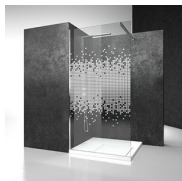

BOX DOCCIA BATTENTE

XN / SUPERSINTESI

PREVENTIVO

DOVE ACQUISTARE

© Copyright 2022 Vismaravetro srl

Cabina doccia ad anta battente incernierata per piatti doccia in nicchia per misure fino a 129 cm. La porta, apribile verso l'esterno, si richiude contro un profilo montato a parete mediante una chiusura magnetica di minime dimensioni. Il box doccia, caratterizzato da una rigorosa pulizia delle linee progettuali, non rinuncia ad un altissimo standard funzionale.

Design Centro Progetti Vismara

DIMENSIONI

L: Min 50 - Max 129 cm
H: Min 150 - Max 230 cm
H standard: 200 cm

PLUS

FACILE DA PULIRE

Grazie a innovative soluzioni tecniche la cabina doccia ha tutti i suoi componenti montati all'interno dello spessore del vetro consentendo, quindi, una facile pulizia dell'intera superficie. Tutti i componenti in metallo sono disegnati senza spigoli vivi che possono risultare pericolosi durante la pulizia ordinaria del prodotto.

COMPONENTI

XN

CABINA DOCCIA SEMI-INTELAIATA CON CERNIERE ESTETICHE PER PIATTI DOCCIA IN NICCHIA.

CARATTERISTICHE

- S.M.F. Sistema di montaggio facile
- Apertura girevole esterna
- Prodotto marchiato CE
- Estensibilità di 20 mm. senza profilo a muro
- Doppia possibilità di messa a piombo ad installazione cabina ultimata.
- FACILE DA PULIRE
- Guarnizioni magnetiche di minime dimensioni

CRISTALLI TEMPERATI
SPECIALI 29 - CRISTALLO
MADRAS NUVOLE

DECORI

DECORI GEOMETRICI D50

DECORI GEOMETRICI D51

DECORI GEOMETRICI D52

DECORI GEOMETRICI D60

DECORI GEOMETRICI D61

DECORI GEOMETRICI P32
DECORO SQUARE