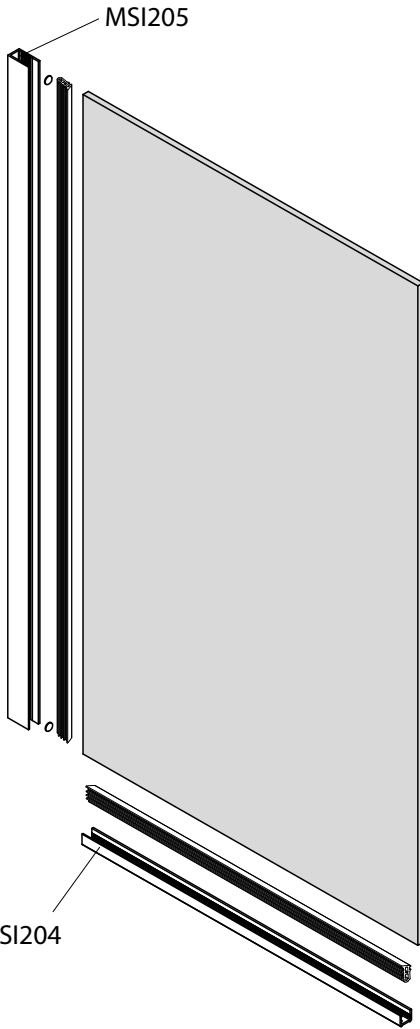

MSI403

SX

DX

MSI205

MSI204

MSI302D/S

ISTRUZIONI DI MONTAGGIO
NOTICE DE MONTAGE
ASSEMBLING INSTRUCTIONS
MONTAGEANLEITUNGEN
INSTRUCCIONES DE MONTAJE

vismara vetro

FB

Ø6mm

SILICONE

3

24h

Vismaravetro Srl

20843 Verano Brianza (MB) - Italy Via Furlanelli, 29

telefono 0362/992244