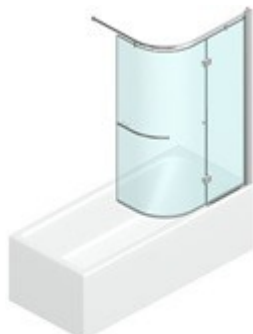

Vismaravetro, con la consueta attenzione all'evolversi dell'ambiente bagno, ha realizzato una serie di pareti doccia per le vasche.

Si tratta di pannelli in cristallo temperato di diverse dimensioni, progettati per completare la funzionalità delle vasche da bagno. Il pannello in vetro permette di usare la vasca da bagno come se fosse una vera e propria doccia, limitando la fuoriuscita di schizzi e d'acqua durante la doccia.

MOVIMENTO DI APERTURA VINCOLATO ALLO SCORRIMENTO DELLA LASTRA CURVA LUNGO UNA GUIDA SUPERIORE.

---

POSSIBILITÀ DI RIPIEGARE I PANNELLI CONTRO LA TESTATA DELLA VASCA

PRODOTTO MARCHIATO CE

Prodotto conforme alla norma europea UNI-EN14428 e marchiato CE

PROFILI INFERIORI IN PVC PER LA TENUTA DELL'ACQUA

---

TRATTAMENTO PREVENTIVO ANTICALCARE

Vismaravetro adotta l'innovativa tecnologia "TPA" per la protezione delle superfici vetrate delle cabine doccia. Il trattamento consiste nell'applicazione di uno speciale polimero che riduce notevolmente l'adesione del calcare sulle pareti in cristallo. Il sistema "TPA" applicato ai vetri delle cabine doccia consente di facilitare le operazioni di pulizia e riduce l'aggressione dei residui calcarei e dello sporco in genere.

## SR

PARETE DOCCIA PIEGHEVOLE PER VASCA DA BAGNO COSTITUITA DA UNA LASTRA PIANA E DA UNA LASTRA CURVA.