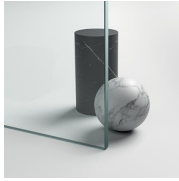

Vismaravetro, con la consueta attenzione all'evolversi dell'ambiente bagno, ha realizzato una serie di pareti doccia per le vasche.

Si tratta di pannelli in cristallo temperato di diverse dimensioni, progettati per completare la funzionalità delle vasche da bagno. Il pannello in vetro permette di usare la vasca da bagno come se fosse una vera e propria doccia, limitando la fuoriuscita di schizzi e d'acqua durante la doccia.

PROFILI COLORI PASTELLO  
12 - VERDE

PROFILI COLORI PASTELLO  
13 - AZZURRO

PROFILI COLORI PASTELLO  
14 - BIANCO

CRISTALLI

CRISTALLI TEMPERATI 04 -  
CRISTALLO TRASPARENTE

---

DECORI

OPTIONAL